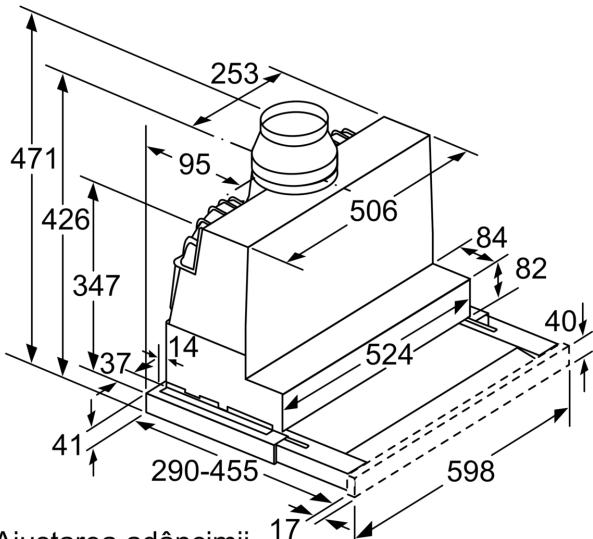

DIMENSIUNI

- Dimensiuni produs (ÎxLxA): 426 x 598 x 290 mm
- Dimensiuni nișă (ÎxLxA): 385 x 524 x 290 mm
- Diametru burlan Ø Diametru racord tuburi: 120 mm mm (Ø 120 mm atașat)

* Conform cu normativul EU Nr. 65/2014

**Seria 4, Hotă telescopică,
încorporabilă, 60 cm, Silver metallic
DFS067A51**

Ajustarea adâncimii
filtrului detașabil este posibilă
până la 29 mm

Dimensiuni în mm

Dimensiuni în mm

Dimensiuni în mm

Dimensiuni în mm

Dimensiuni în mm