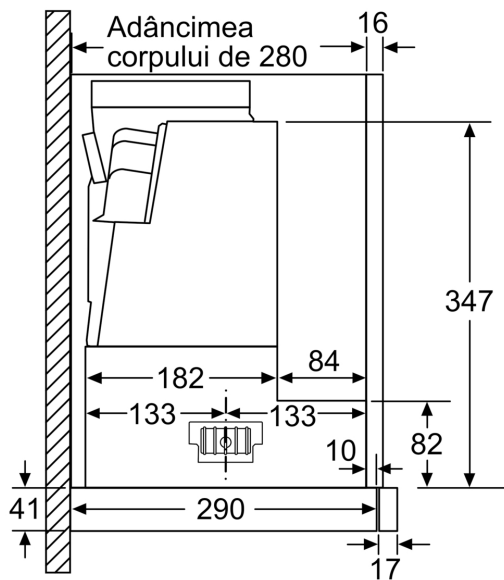

Seria 4, Hotă telescopică, încorporabilă, 60 cm, Silver metallic DFS067A51

Hotă telescopică: abia vizibilă în unitatea de perete, pentru un design unitar al bucătăriei.

TIP HOTĂ

- Lățime: 60 cm
- Pentru instalare în dulap special (60 cm)
- Funcționare în regim de evacuare sau de recirculare a aerului
- Pentru instalare în mod recirculare aer este nevoie de kit de recirculare standard sau kit de recirculare CleanAir Plus, disponibile ca accesorii opționale

DIMENSIUNI

- Dimensiuni produs (ÎxLxA): 426 x 598 x 290 mm
- Dimensiuni nișă (ÎxLxA): 385 x 524 x 290 mm
- Diametru burlan Ø Diametru racord tuburi: 120 mm mm (Ø 120 mm atașat)

* Conform cu normativul EU Nr. 65/2014

**Seria 4, Hotă telescopică,
încorporabilă, 60 cm, Silver metallic
DFS067A51**

Ajustarea adâncimii
filtrului detașabil este posibilă
până la 29 mm

Dimensiuni în mm

Dimensiuni în mm

Dimensiuni în mm

Dimensiuni în mm

Dimensiuni în mm