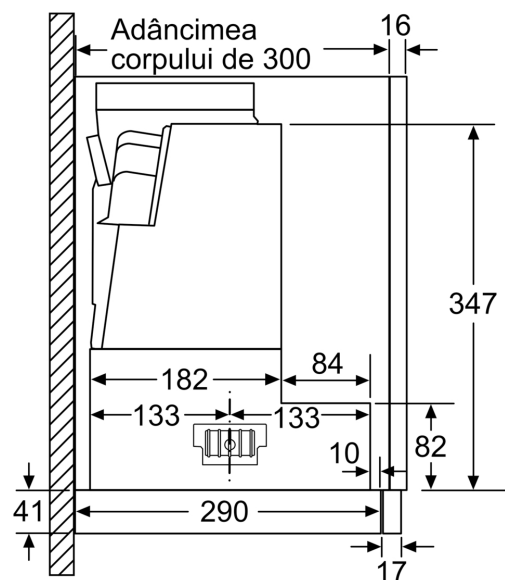

Seria 4, Hotă telescopică, încorporabilă, 60 cm, Silver metallic DFS067A51

Hotă telescopică: abia vizibilă în unitatea de perete, pentru un design unitar al bucătăriei.

TIP HOTĂ

- Lățime: 60 cm
- Pentru instalare în dulap special (60 cm)
- Funcționare în regim de evacuare sau de recirculare a aerului
- Pentru instalare în mod recirculare aer este nevoie de kit de recirculare standard sau kit de recirculare CleanAir Plus, disponibile ca accesorii opționale

DIMENSIUNI

- Dimensiuni produs (ÎxLxA): 426 x 598 x 290 mm
- Dimensiuni nișă (ÎxLxA): 385 x 524 x 290 mm
- Diametru burlan Ø Diametru racord tuburi: 120 mm mm (Ø 120 mm atașat)

* Conform cu normativul EU Nr. 65/2014

**Seria 4, Hotă telescopică,
încorporabilă, 60 cm, Silver metallic
DFS067A51**

Ajustarea adâncimii
filtrului detașabil este posibilă
până la 29 mm

Dimensiuni în mm

Dimensiuni în mm

Dimensiuni în mm

Dimensiuni în mm

Dimensiuni în mm