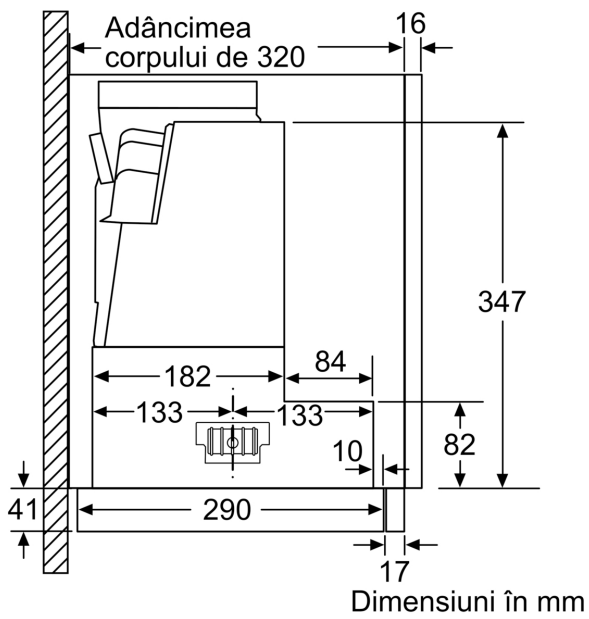

Seria 4, Hotă telescopică, încorporabilă, 60 cm, Silver metallic DFS067A51

Hotă telescopică: abia vizibilă în unitatea de perete, pentru un design unitar al bucătăriei.

TIP HOTĂ

- Lățime: 60 cm
- Pentru instalare în dulap special (60 cm)
- Funcționare în regim de evacuare sau de recirculare a aerului
- Pentru instalare în mod recirculare aer este nevoie de kit de recirculare standard sau kit de recirculare CleanAir Plus, disponibile ca accesorii opționale

DIMENSIUNI

- Dimensiuni produs (ÎxLxA): 426 x 598 x 290 mm
- Dimensiuni nișă (ÎxLxA): 385 x 524 x 290 mm
- Diametru burlan Ø Diametru racord tuburi: 120 mm mm (Ø 120 mm atașat)

* Conform cu normativul EU Nr. 65/2014

**Seria 4, Hotă telescopică,
încorporabilă, 60 cm, Silver metallic
DFS067A51**

Ajustarea adâncimii
filtrului detașabil este posibilă
până la 29 mm

Dimensiuni în mm

Dimensiuni în mm

Dimensiuni în mm

Dimensiuni în mm

Dimensiuni în mm