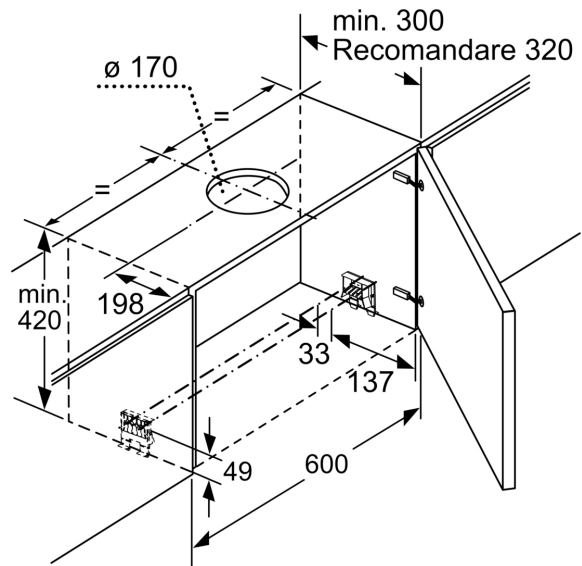

Seria 4, Hotă telescopică, încorporabilă, 60 cm, Silver metallic DFS067A51

Hotă telescopică: abia vizibilă în unitatea de perete, pentru un design unitar al bucătăriei.

TIP HOTĂ

- Lățime: 60 cm
- Pentru instalare în dulap special (60 cm)
- Funcționare în regim de evacuare sau de recirculare a aerului
- Pentru instalare în mod recirculare aer este nevoie de kit de recirculare standard sau kit de recirculare CleanAir Plus, disponibile ca accesorii opționale

DIMENSIUNI

- Dimensiuni produs (ÎxLxA): 426 x 598 x 290 mm
- Dimensiuni nișă (ÎxLxA): 385 x 524 x 290 mm
- Diametru burlan Ø Diametru racord tuburi: 120 mm mm (Ø 120 mm atașat)

* Conform cu normativul EU Nr. 65/2014

**Seria 4, Hotă telescopică,
încorporabilă, 60 cm, Silver metallic
DFS067A51**

Ajustarea adâncimii
filtrului detașabil este posibilă
până la 29 mm

Dimensiuni în mm

Dimensiuni în mm

Dimensiuni în mm

Dimensiuni în mm

Dimensiuni în mm