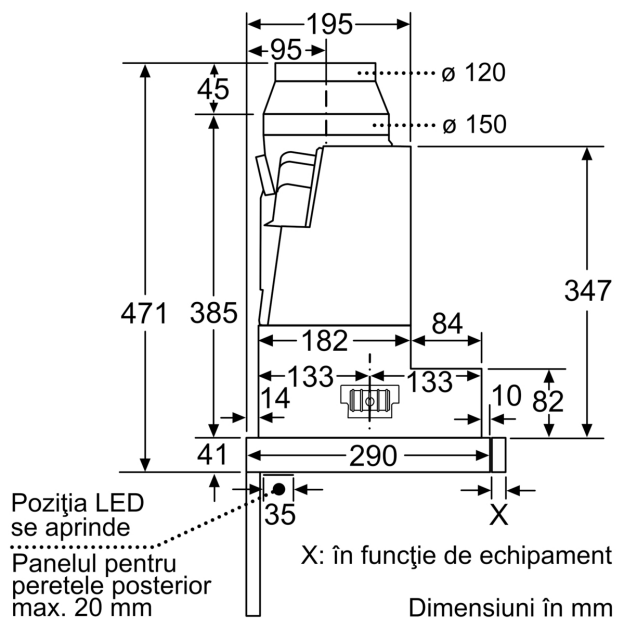

Seria 4, Hotă telescopică, încorporabilă, 60 cm, Silver metallic DFS067A51

Hotă telescopică: abia vizibilă în unitatea de perete, pentru un design unitar al bucătăriei.

TIP HOTĂ

- Lățime: 60 cm
- Pentru instalare în dulap special (60 cm)
- Funcționare în regim de evacuare sau de recirculare a aerului
- Pentru instalare în mod recirculare aer este nevoie de kit de recirculare standard sau kit de recirculare CleanAir Plus, disponibile ca accesorii opționale

DIMENSIUNI

- Dimensiuni produs (ÎxLxA): 426 x 598 x 290 mm
- Dimensiuni nișă (ÎxLxA): 385 x 524 x 290 mm
- Diametru burlan Ø Diametru racord tuburi: 120 mm mm (Ø 120 mm atașat)

* Conform cu normativul EU Nr. 65/2014

**Seria 4, Hotă telescopică,
încorporabilă, 60 cm, Silver metallic
DFS067A51**

Ajustarea adâncimii
filtrului detașabil este posibilă
până la 29 mm

Dimensiuni în mm

Dimensiuni în mm

Dimensiuni în mm

Dimensiuni în mm

Dimensiuni în mm