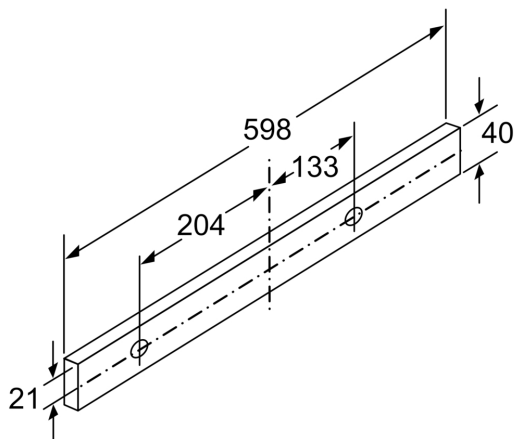

DIMENSIUNI

- Dimensiuni produs (ÎxLxA): 426 x 598 x 290 mm
- Dimensiuni nișă (ÎxLxA): 385 x 524 x 290 mm
- Diametru burlan Ø Diametru racord tuburi: 120 mm mm (Ø 120 mm atașat)

* Conform cu normativul EU Nr. 65/2014

**Seria 4, Hotă telescopică,
încorporabilă, 60 cm, Silver metallic
DFS067A51**

Ajustarea adâncimii
filtrului detașabil este posibilă
până la 29 mm

Dimensiuni în mm

Dimensiuni în mm

Dimensiuni în mm

Dimensiuni în mm

Dimensiuni în mm