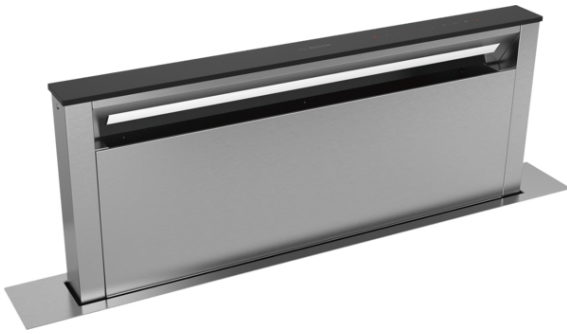

**Seria 6, Hotă încorporabilă in blat, 90 cm, clear glass black printed
DDD96AM60**

B**Accesorii optionale**

DSZ9ID0P0 : Kit recirculare Long Life

DSZ9ID0Q0 : Filtru contra mirosurilor LongLife(acc.)

Modulul Downdraft oferă o vedere deschisă în bucătărie asupra plitei, cu o rată de extracție ridicată.

- **Hotă deosebit de silențioasă:** performanță maximă cu nivel minim de zgomot.
- Iluminare LED - pentru iluminare perfectă a plitei și consum minim de energie
- Treapta intensiv - înprospătarea aerului din bucătărie într-un mod rapid și eficient
- Instalarea #n mod evacuare - aerul este curățat cu ajutorul unui filtru de grăsime și apoi este dirijat spre exterior, pentru a asigura o calitate optimă a aerului din bucătărie
- Filtru de grăsime din metal - pentru filtrarea grăsimii și a altor particule solide din aerul extras

Date tehnice

Tip : Downdraft

Lungime cablu de alimentare : 150 cm

Dimensiuni nisa (lxLxA) : 738mm x 844.0mm x 104mm mm

Greutate netă : 34,0 kg

Tip reglaj : electronic

Trepte de reglare a puterii : 3 trepte + 2 Intensiv

Modulul Downdraft oferă o vedere deschisă în bucătărie asupra plitei, cu o rată de extracție ridicată.

TIP HOTĂ:

- Hotă downdraft cu posibilitate de instalare standard în blat sau la nivelul blatului (flush design).
- Înălțime de extensie: 300 mm
- Funcționare în regim de evacuare sau de recirculare a aerului
- În modul de recirculare nu este permisă combinația cu plite pe gaz.
- Pentru montaj în mod recirculare este necesar kit de recirculare sau kit de recirculare CleanAir (accesorii opționale)
- Motor de înaltă performanță