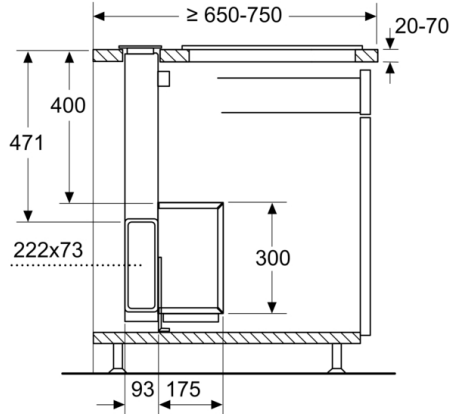

Dimensiuni în mm

Pentru montajele coplanare în blat de lucru din piatră și granit

Dimensiuni în mm