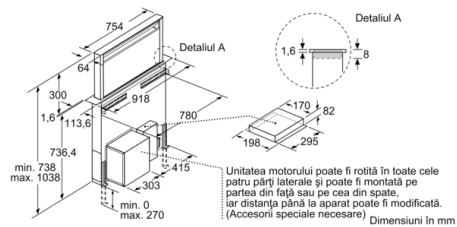

Seria 6, Hotă încorporabilă în blat, 90 cm, clear glass black printed DDD96AM60

Combi-nație cu plită electrică

Pentru utilizare cu plită pe gaz, consultați desenul „Combi-nație cu plită pe gaz”.

Dimensiuni în mm

Dimensiuni în mm

Pentru montajele coplanare în blat de lucru din piatră și granit

Dimensiuni în mm

Unitatea motorului poate fi montată la o distanță de maxim 3 m de aparat. (Accesorii speciale necesare)