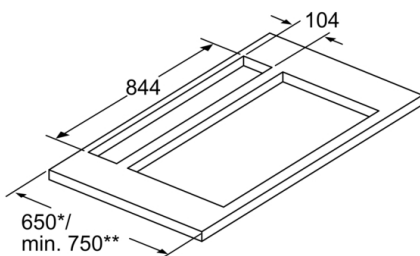

DETALII TEHNICE:

- Putere motor: 267 W
- Lungime cablu de alimentare: 1.5 m

DIMENSIUNI:

- Dimensiuni nișă (ÎxLxA): 738 x 844 x 104 mm
- Dimensiuni pentru montaj #n mod evacuare (ÎxLxA): 738-1038 x 918 x 268 mm
- Dimensiuni (variantă montaj pe recirculare) (ÎxLxA): 738 - 1038 x 918 x 268 mm
- Diametru burlan \varnothing Diametru racord tuburi: 150 mm mm (\varnothing 150 mm atașat)
- „Va rugăm să consultați dimensiunile specificate în schița de instalare”

Dimensiuni în mm

Dimensiuni în mm

Pentru montajele coplanare în blat de lucru din piatră și granit

Dimensiuni în mm

Unitatea motorului poate fi rotită în toate cele 4 direcții și poate fi montată pe partea din față și pe partea din spate.

Este posibilă o utilizare cu plită pe gaz numai în modul de funcționare cu aer evacuat.
Putere maximă totală 11,9 kW.
Putere maximă Wok 4,2 kW.
Puterea maximă totală a plitelor 4,7 kW.

Dimensiuni în mm

Dimensiuni în mm

Instalați aparatul numai cu o singură latură lângă un dulap înalt sau un perete, la o distanță de min. 50 mm

* 650 mm adâncime numai în combinație cu plitele înguste.

** min. 750 mm pentru plită cu adâncimea decupajului de 500 mm. Dimensiuni în mm