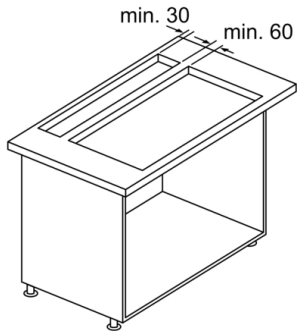

Seria 6, Hotă încorporabilă în blat, 90 cm, clear glass black printed DDD96AM60

Combi-nație cu plită electrică

Pentru utilizare cu plită pe gaz, consultați desenul „Combi-nație cu plită pe gaz”.

Dimensiuni în mm