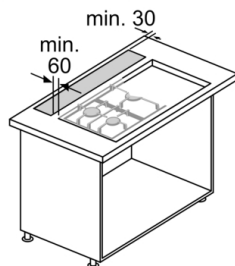

DETALII TEHNICE:

- Putere motor: 267 W
- Lungime cablu de alimentare: 1.5 m

DIMENSIUNI:

- Dimensiuni nișă (ÎxLxA): 738 x 844 x 104 mm
- Dimensiuni pentru montaj #n mod evacuare (ÎxLxA): 738-1038 x 918 x 268 mm
- Dimensiuni (variantă montaj pe recirculare) (ÎxLxA): 738 - 1038 x 918 x 268 mm
- Diametru burlan \varnothing Diametru racord tuburi: 150 mm mm (\varnothing 150 mm atașat)
- „Va rugăm să consultați dimensiunile specificate în schița de instalare”

* Conform cu normativul EU Nr. 65/2014

Seria 6, Hotă încorporabilă în blat, 90 cm, clear glass black printed DDD96AM60

Combi-nație cu plită electrică

Pentru utilizare cu plită pe gaz, consultați desenul „Combi-nație cu plită pe gaz”.

Dimensiuni în mm

Dimensiuni în mm

Pentru montajele coplanare în blat de lucru din piatră și granit

Dimensiuni în mm

Unitatea motorului poate fi rotită în toate cele 4 direcții și poate fi montată pe partea din față și pe partea din spate.

Unitatea motorului poate fi montată la o distanță de maxim 3 m de aparat. (Accesorii speciale necesare)

Seria 6, Hotă încorporabilă în blat, 90 cm, clear glass black printed DDD96AM60

Combinăție cu plită pe gaz 75 cm