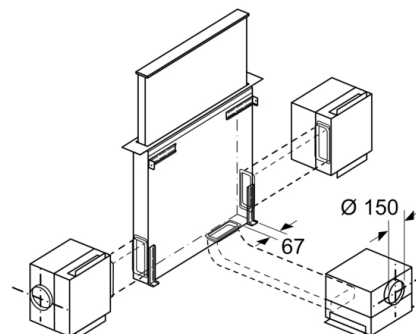

Unitatea motorului poate fi montată la o distanță de maxim 3 m de aparat. (Accesorii speciale necesare)