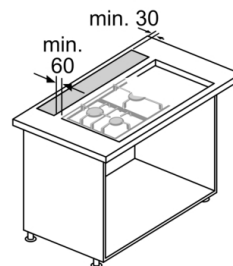

Este posibilă o utilizare cu plită pe gaz în modul de funcționare cu aer evacuat.
Putere maximă totală 13,7 kW.
Putere maximă Wok 6 kW.
Puterea maximă totală a plitelor 4,7 kW.

Dimensiuni în mm