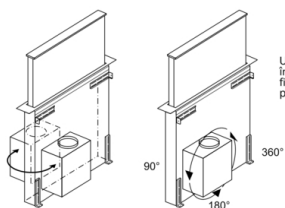

Unitatea motorului poate fi montată la o distanță de maxim 3 m de aparat. (Accesorii speciale necesare)