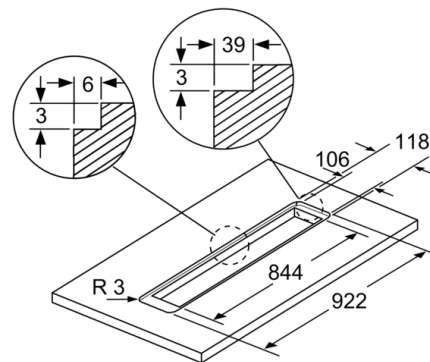

Dimensiuni în mm

Pentru montajele coplanare în blat de lucru din piatră și granit

Dimensiuni în mm