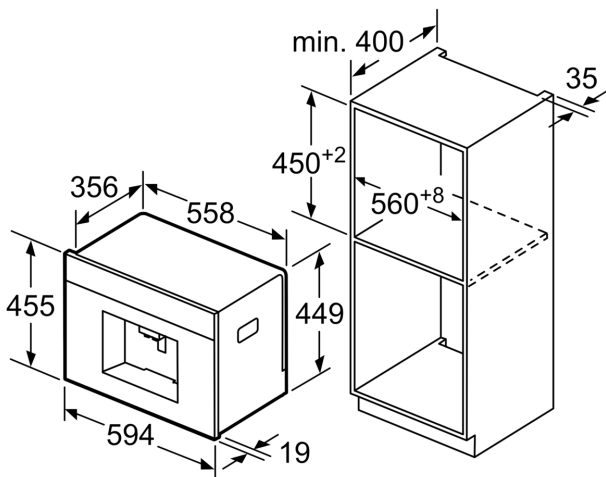

Tip constructiv:încorporat
 Duza pentru spumare: Nu
 Afisaj: Nu
 Sistem de protecție împotriva inundațiilor: Nu
 Capacitate cesti:All cups
 Dimensiuni aparat:455 x 594 x 375 mm
 Dimensiuni aparat ambalat: 540 x 478 x 670 mm
 Dimensiuni nișă (IxLxA): 449 x 558 x 356 mm
 Cod EAN: 4242002858166
 Amperaj: 10 A
 Tensiune:220-240 V
 Frecvență:50/60 Hz
 Tip stecher: Schuko-/Gardy cu împământare

Recipientul de boabe și cel de apă
vor fi scoase prin față.
Înălțime de montaj recomandată
95-145 cm.

Recipientul de boabe și cel de apă
vor fi scoase prin față.
Înălțime de montaj recomandată
95-145 cm.