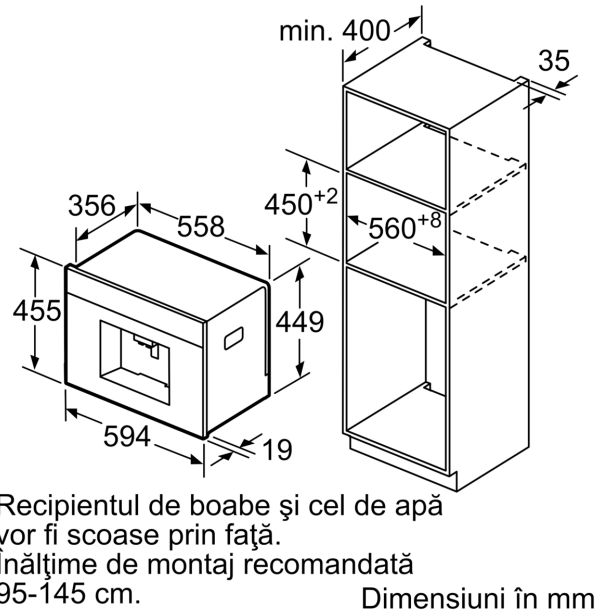

**Seria 8, Espressor automat
încorporabil, Inox, Rezervor de apă
detaşabil
CTL636ES6**

Recipientul de boabe și cel de apă
vor fi scoase prin față.
Înălțime de montaj recomandată
95-145 cm.