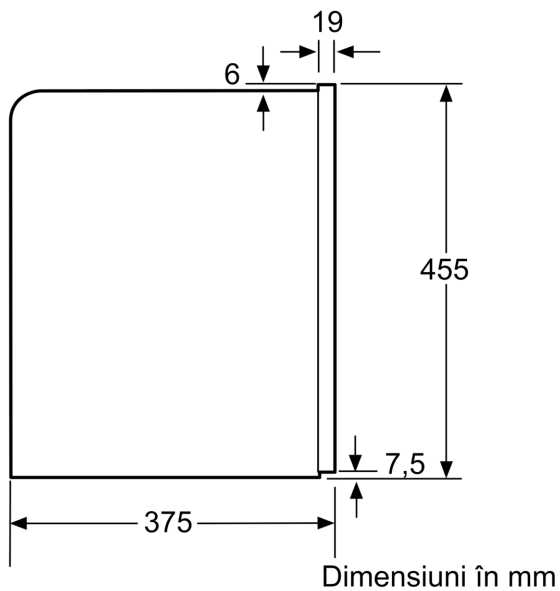

**Seria 8, Espressor automat
încorporabil, Inox, Rezervor de apă
detaşabil
CTL636ES6**

Recipientul de boabe și cel de apă
vor fi scoase prin față.
Înălțime de montaj recomandată
95-145 cm.