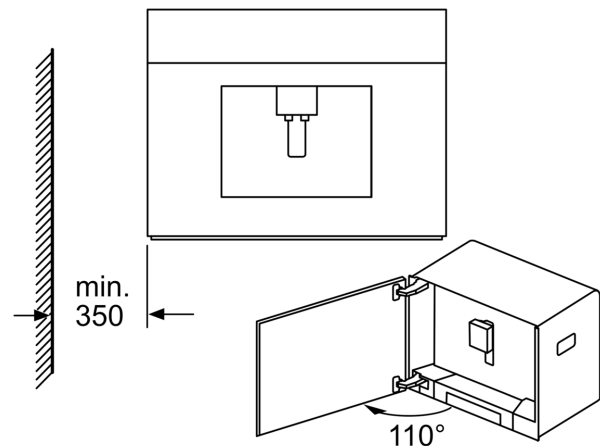

Montaj de colț stânga

La folosirea marginii de balama de 92°
(nr. piesă de schimb 00636455), distanța
minimă până la perete este de numai
100 mm.