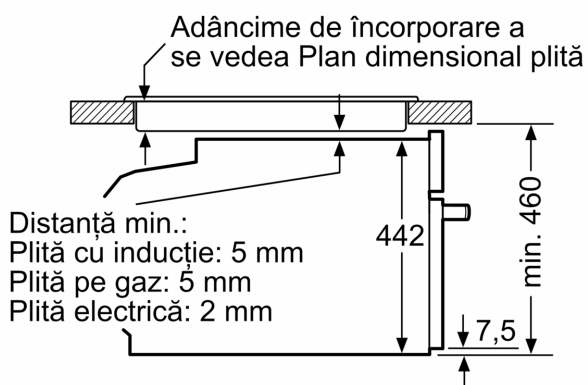

Montaj cu o plită.