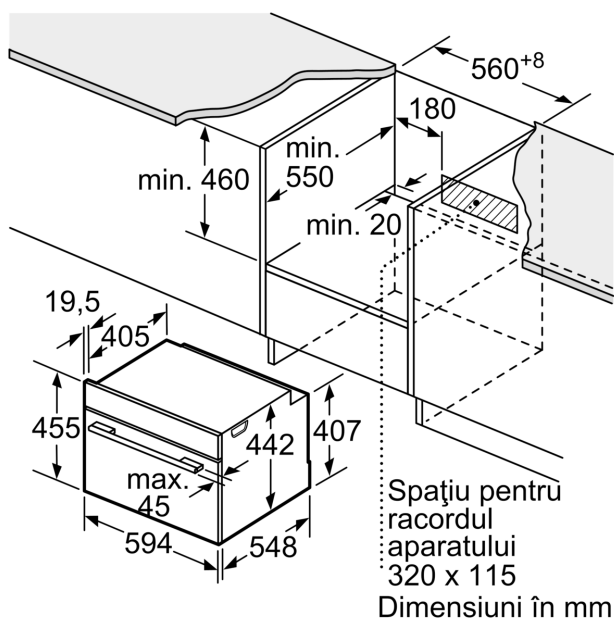

Seria 8, Cuptor compact multifuncțional cu opțiune de microunde, încorporabil, 60 x 45 cm, Inox CMG656BS1