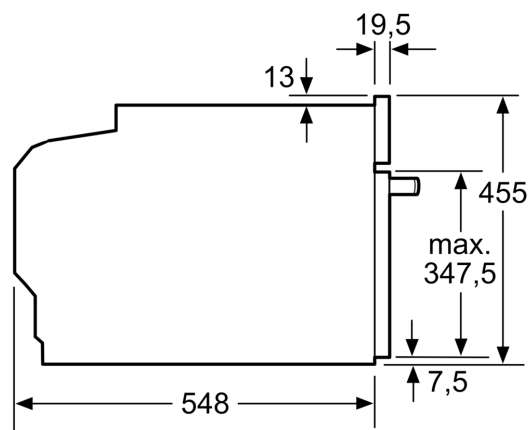

Seria 8, Cuptor compact multifuncțional cu opțiune de microunde, încorporabil, 60 x 45 cm, Inox CMG656BS1