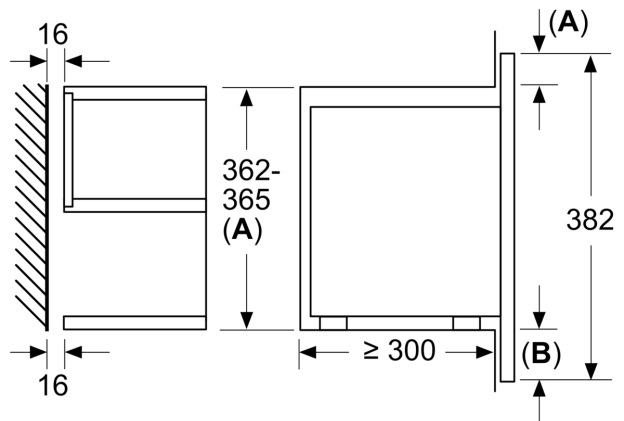

### **DESIGN:**

- Interior din inox și cavitate cu bază din sticlă
- Inel rotativ pentru control intuitiv, Touch control
- Deschidere ușă prin tastă (push&pull)
- Ușă cu deschidere în dreapta
- Volum interior: 21 l
- Aparat încorporabil în dulap turn, cu lățimea de 60 cm, Aparat încorporabil în dulap suspendat, cu lățimea de 60 cm (adâncime min. 30 cm)

### **DETALII TEHNICE / DIMENSIUNI:**

- Dimensiuni (ÎxLxA): 382 mm x 594 mm x 318 mm
- Dimensiuni nișă (ÎxLxA): 560 mm - 568 mm x 362 mm - 382 mm x 300 mm
- Putere maximă consumată: 1.22 kW
- Valoarea tensiunii nominale: 220 - 240 V
- Lungime cablu de alimentare: Lungime cablu de conectare: 150 cm
- „Va rugăm să consultați dimensiunile specificate în schița de instalare”

**Seria 8, Cuptor cu microunde,  
încorporabil, 60 x 38 cm, Inox  
BFR634GS1**

Dimensiuni în mm

A: Perete posterior deschis

Dimensiuni în mm

A: Consolă în partea de sus:

Nișă 362: 6 mm

Nișă 365: 3 mm

B: Consolă în partea de jos: 14 mm

Dimensiuni în mm