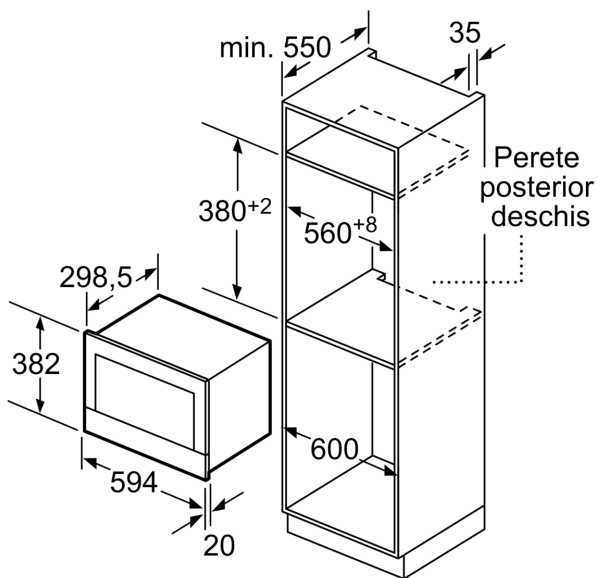

### **DESIGN:**

- Interior din inox și cavitate cu bază din sticlă
- Inel rotativ pentru control intuitiv, Touch control
- Deschidere ușă prin tastă (push&pull)
- Ușă cu deschidere în dreapta
- Volum interior: 21 l
- Aparat încorporabil în dulap turn, cu lățimea de 60 cm, Aparat încorporabil în dulap suspendat, cu lățimea de 60 cm (adâncime min. 30 cm)

### **DETALII TEHNICE / DIMENSIUNI:**

- Dimensiuni (ÎxLxA): 382 mm x 594 mm x 318 mm
- Dimensiuni nișă (ÎxLxA): 560 mm - 568 mm x 362 mm - 382 mm x 300 mm
- Putere maximă consumată: 1.22 kW
- Valoarea tensiunii nominale: 220 - 240 V
- Lungime cablu de alimentare: Lungime cablu de conectare: 150 cm
- „Va rugăm să consultați dimensiunile specificate în schița de instalare”

**Seria 8, Cuptor cu microunde,  
încorporabil, 60 x 38 cm, Inox  
BFR634GS1**

Dimensiuni în mm

A: Perete posterior deschis

Dimensiuni în mm

A: Consolă în partea de sus:

Nișă 362: 6 mm

Nișă 365: 3 mm

B: Consolă în partea de jos: 14 mm

Dimensiuni în mm