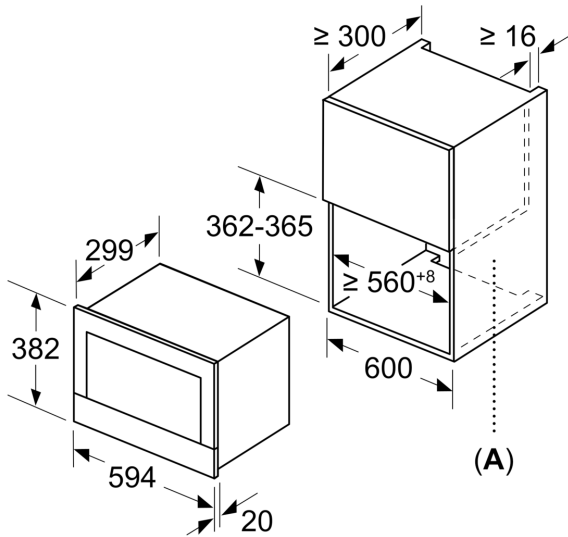

### **DESIGN:**

- Interior din inox și cavitate cu bază din sticlă
- Inel rotativ pentru control intuitiv, Touch control
- Deschidere ușă prin tastă (push&pull)
- Ușă cu deschidere în dreapta
- Volum interior: 21 l
- Aparat încorporabil în dulap turn, cu lățimea de 60 cm, Aparat încorporabil în dulap suspendat, cu lățimea de 60 cm (adâncime min. 30 cm)

### **DETALII TEHNICE / DIMENSIUNI:**

- Dimensiuni (ÎxLxA): 382 mm x 594 mm x 318 mm
- Dimensiuni nișă (ÎxLxA): 560 mm - 568 mm x 362 mm - 382 mm x 300 mm
- Putere maximă consumată: 1.22 kW
- Valoarea tensiunii nominale: 220 - 240 V
- Lungime cablu de alimentare: Lungime cablu de conectare: 150 cm
- „Va rugăm să consultați dimensiunile specificate în schița de instalare”

**Seria 8, Cuptor cu microunde,  
încorporabil, 60 x 38 cm, Inox  
BFR634GS1**

Dimensiuni în mm

A: Perete posterior deschis

Dimensiuni în mm

A: Consolă în partea de sus:

Nișă 362: 6 mm

Nișă 365: 3 mm

B: Consolă în partea de jos: 14 mm

Dimensiuni în mm