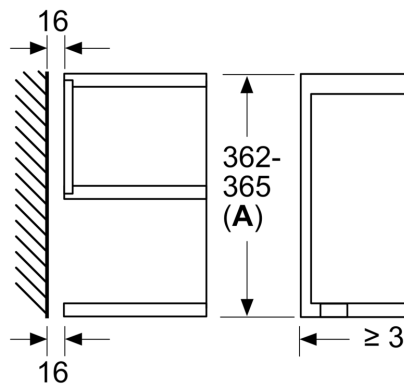

### DESIGN:

- Inel rotativ pentru control intuitiv, Touch control
- Interior din inox și cavitate cu bază din sticlă
- Deschidere ușă prin tastă (push&pull)
- Ușă cu deschidere laterală pe stânga
- Volum interior: 21 l
- Aparat încorporabil în dulap turn, cu lățimea de 60 cm, Aparat încorporabil în dulap suspendat, cu lățimea de 60 cm (adâncime min. 30 cm)

### DETALII TEHNICE / DIMENSIUNI:

- Dimensiuni (ÎxLxA): 382 mm x 594 mm x 318 mm
- Dimensiuni nișă (ÎxLxA): 560 mm - 568 mm x 362 mm - 382 mm x 300 mm
- Putere maximă consumată: 1.22 kW
- Valoarea tensiunii nominale: 220 - 240 V
- Lungime cablu de alimentare: Lungime cablu de conectare: 150 cm
- „Va rugăm să consultați dimensiunile specificate în schița de instalare”

**Seria 8, Cuptor cu microunde,  
încorporabil, 60 x 38 cm, Inox  
BFL634GS1**

Dimensiuni în mm

**A:** Perete posterior deschis

Dimensiuni în mm

**A:** Consolă în partea de sus:

Nișă 362: 6 mm

Nișă 365: 3 mm

**B:** Consolă în partea de jos: 14

Di