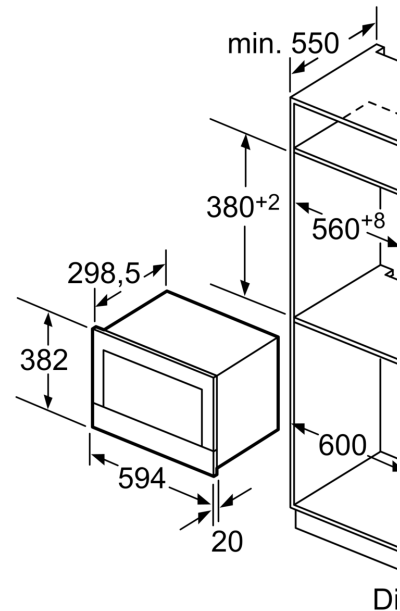

### DESIGN:

- Inel rotativ pentru control intuitiv, Touch control
- Interior din inox și cavitate cu bază din sticlă
- Deschidere ușă prin tastă (push&pull)
- Ușă cu deschidere laterală pe stânga
- Volum interior: 21 l
- Aparat încorporabil în dulap turn, cu lățimea de 60 cm, Aparat încorporabil în dulap suspendat, cu lățimea de 60 cm (adâncime min. 30 cm)

### DETALII TEHNICE / DIMENSIUNI:

- Dimensiuni (ÎxLxA): 382 mm x 594 mm x 318 mm
- Dimensiuni nișă (ÎxLxA): 560 mm - 568 mm x 362 mm - 382 mm x 300 mm
- Putere maximă consumată: 1.22 kW
- Valoarea tensiunii nominale: 220 - 240 V
- Lungime cablu de alimentare: Lungime cablu de conectare: 150 cm
- „Va rugăm să consultați dimensiunile specificate în schița de instalare”

**Seria 8, Cuptor cu microunde,  
încorporabil, 60 x 38 cm, Inox  
BFL634GS1**

Dimensiuni în mm

**A:** Perete posterior deschis

Dimensiuni în mm

**A:** Consolă în partea de sus:

Nișă 362: 6 mm

Nișă 365: 3 mm

**B:** Consolă în partea de jos: 14

Di