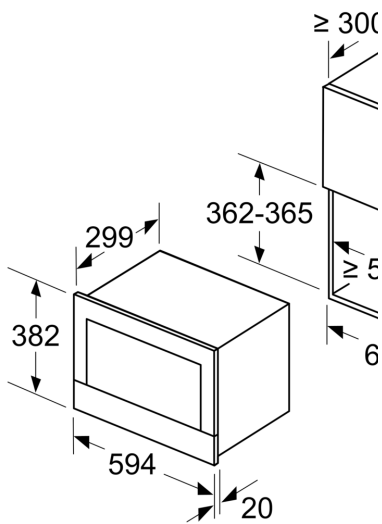

### DESIGN:

- Inel rotativ pentru control intuitiv, Touch control
- Interior din inox și cavitate cu bază din sticlă
- Deschidere ușă prin tastă (push&pull)
- Ușă cu deschidere laterală pe stânga
- Volum interior: 21 l
- Aparat încorporabil în dulap turn, cu lățimea de 60 cm, Aparat încorporabil în dulap suspendat, cu lățimea de 60 cm (adâncime min. 30 cm)

### DETALII TEHNICE / DIMENSIUNI:

- Dimensiuni (ÎxLxA): 382 mm x 594 mm x 318 mm
- Dimensiuni nișă (ÎxLxA): 560 mm - 568 mm x 362 mm - 382 mm x 300 mm
- Putere maximă consumată: 1.22 kW
- Valoarea tensiunii nominale: 220 - 240 V
- Lungime cablu de alimentare: Lungime cablu de conectare: 150 cm
- „Va rugăm să consultați dimensiunile specificate în schița de instalare”

**Seria 8, Cuptor cu microunde,  
încorporabil, 60 x 38 cm, Inox  
BFL634GS1**

Dimensiuni în mm

**A:** Perete posterior deschis

Dimensiuni în mm

**A:** Consolă în partea de sus:

Nișă 362: 6 mm

Nișă 365: 3 mm

**B:** Consolă în partea de jos: 14

Di