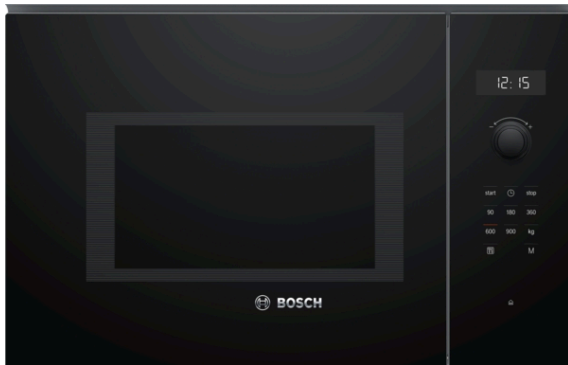

**Serie | 6, Cuptor cu microunde,  
încorporabil, 59 x 38 cm, Negru  
BFL554MB0**

**Accesorii incluse**

1 x Suport rotativ

**Cuptor cu microunde încorporat pentru  
nișă de 38 cm: ideal pentru dezghețarea,  
încălzirea și prepararea perfectă a  
alimentelor.**

- AutoPilot 7 - fiecare preparat este un succes perfect cu ajutorul celor 7 programe automate presetate
- Panou de comandă cu LED, de culoare albă - ușor de utilizat datorită accesului direct la funcțiile suplimentare
- Două butoane retractabile - pentru curățarea ușoară a panoului frontal