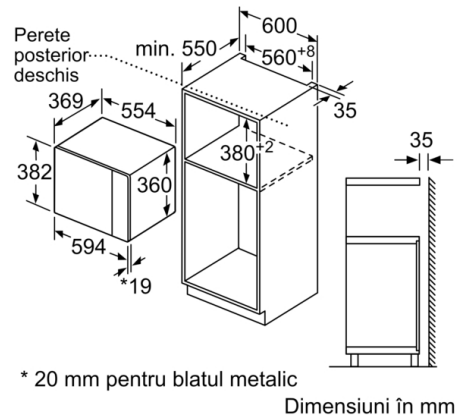

**Serie | 6, Cuptor cu microunde, încorporabil,
59 x 38 cm, Negru
BFL554MB0**