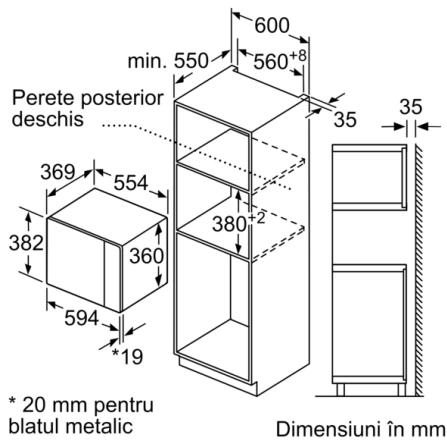

**Serie | 6, Cuptor cu microunde, încorporabil,
59 x 38 cm, Negru
BFL554MB0**