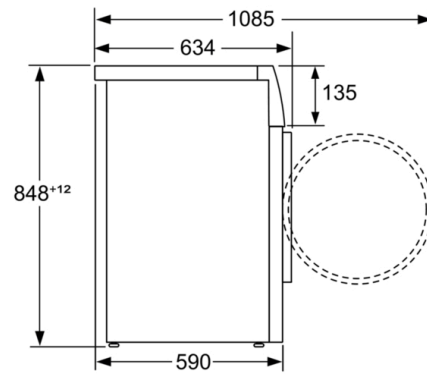

Medidas em mm