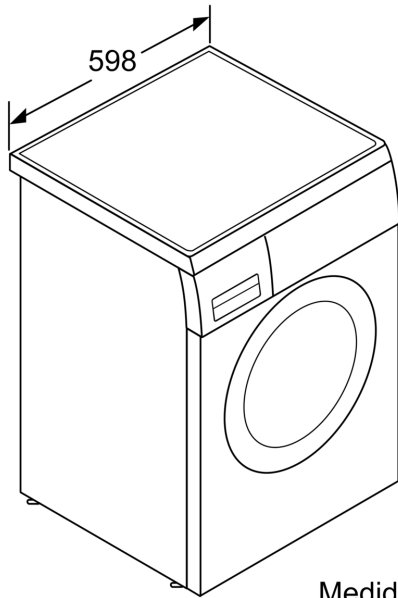

**Serie 6, Máquina de Lavar Roupa,
Carga Frontal, 9 kg, 1200 rpm
WUU24T71ES**

Medidas em mm