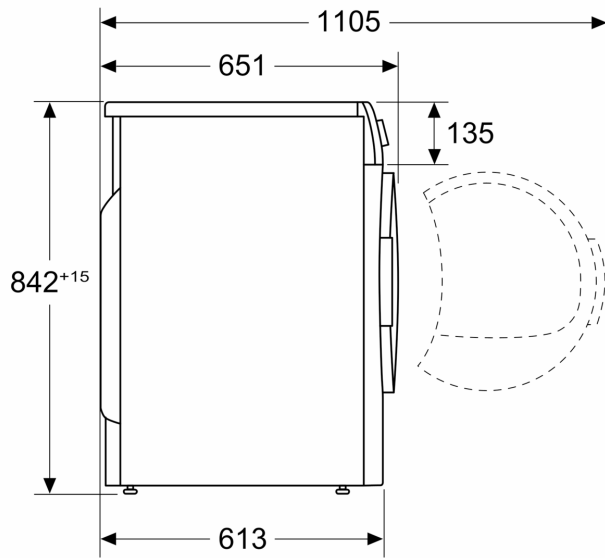

**HomeProfessional, Máquina de Secar
Roupa, Bomba de Calor, 9 kg
WTX87EH0ES**

Medidas em mm