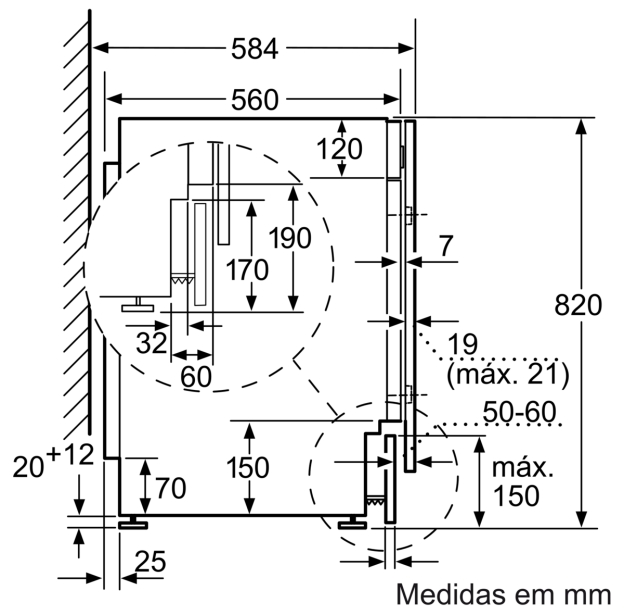

#### Informação Técnica

- Base com altura ajustável até: 16.5 cm
- Base com profundidade ajustável até: 6.5 cm
- Medidas AxLxP (cm): 82 x 59.5 x 58.4
- Pés traseiros ajustáveis pela parte frontal do aparelho
- Totalmente integrável

**Serie 6, Máquina de Lavar e Secar**  
**Roupa, 7/4 kg**  
**WKD28542ES**

Pormenor Z

Medidas em mm