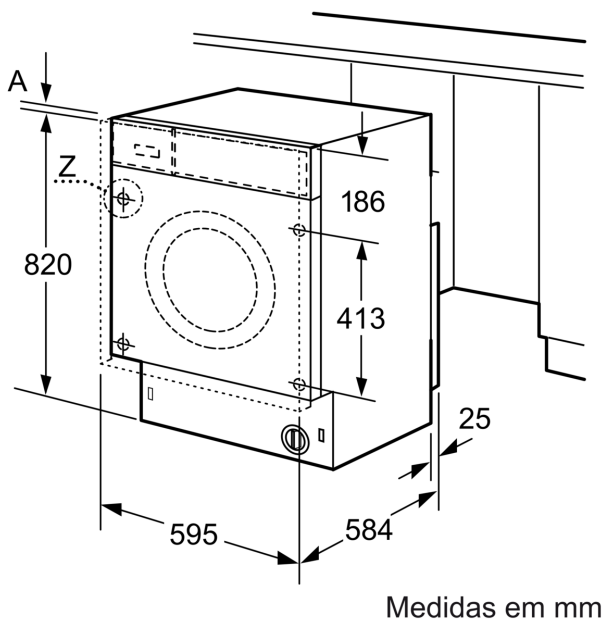

#### Informação Técnica

- Base com altura ajustável até: 16.5 cm
- Base com profundidade ajustável até: 6.5 cm
- Medidas AxLxP (cm): 82 x 59.5 x 58.4
- Pés traseiros ajustáveis pela parte frontal do aparelho
- Totalmente integrável

**Serie 6, Máquina de Lavar e Secar**  
**Roupa, 7/4 kg**  
**WKD28542ES**

Pormenor Z

Medidas em mm