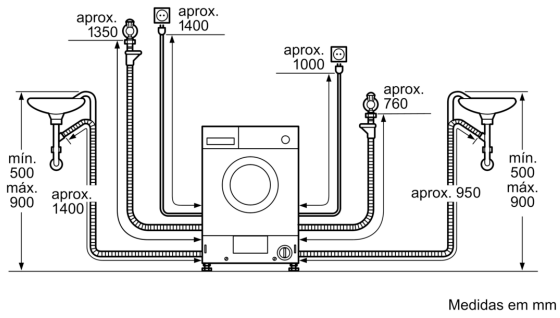

#### Informação Técnica

- Base com altura ajustável até: 16.5 cm
- Base com profundidade ajustável até: 6.5 cm
- Medidas AxLxP (cm): 82 x 59.5 x 58.4
- Pés traseiros ajustáveis pela parte frontal do aparelho
- Totalmente integrável

**Serie 6, Máquina de Lavar e Secar**  
**Roupa, 7/4 kg**  
**WKD28542ES**

Pormenor Z

Medidas em mm