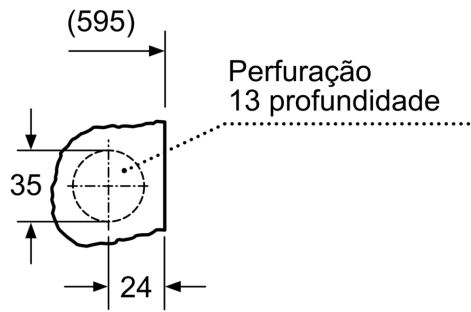

#### Informação Técnica

- Base com altura ajustável até: 16.5 cm
- Base com profundidade ajustável até: 6.5 cm
- Medidas AxLxP (cm): 82 x 59.5 x 58.4
- Pés traseiros ajustáveis pela parte frontal do aparelho
- Totalmente integrável

**Serie 6, Máquina de Lavar e Secar**  
**Roupa, 7/4 kg**  
**WKD28542ES**

Pormenor Z

Medidas em mm