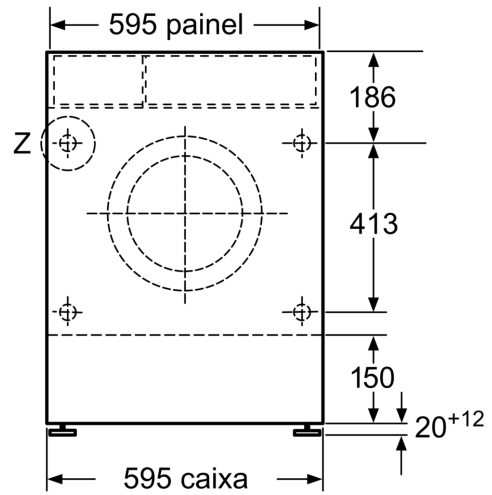

Serie 6, Máquina de Lavar e Secar
Roupa, 7/4 kg
WKD28542ES