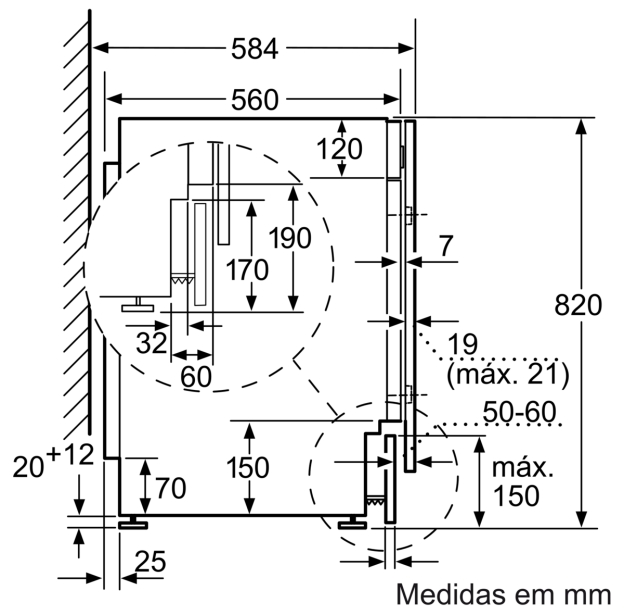

Serie 6, Máquina de Lavar e Secar
Roupa, 7/4 kg, 1400 rpm
WKD28541EE