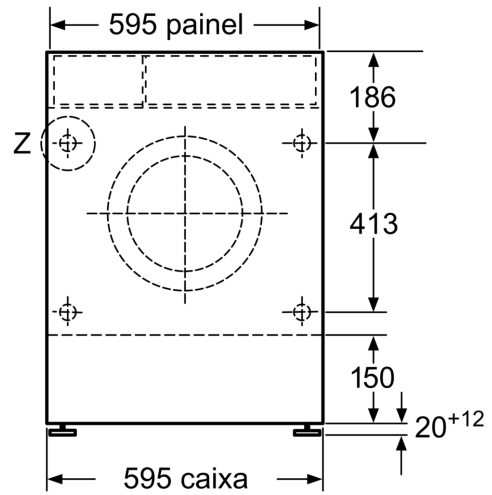

Serie 6, Máquina de Lavar e Secar
Roupa, 7/4 kg, 1400 rpm
WKD28541EE