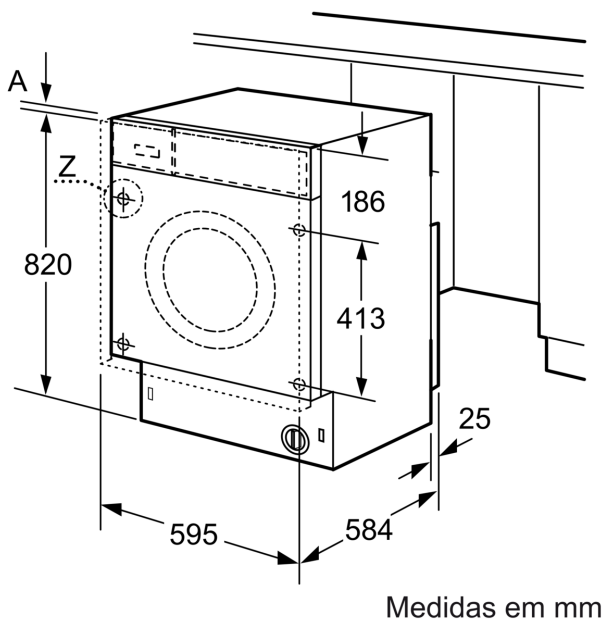

Serie 6, Máquina de Lavar e Secar
Roupa, 7/4 kg, 1400 rpm
WKD28541EE