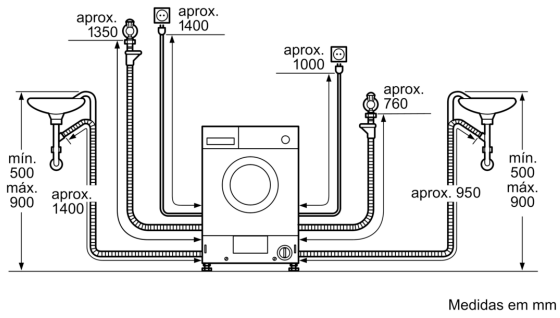

Serie 6, Máquina de Lavar e Secar
Roupa, 7/4 kg, 1400 rpm
WKD28541EE