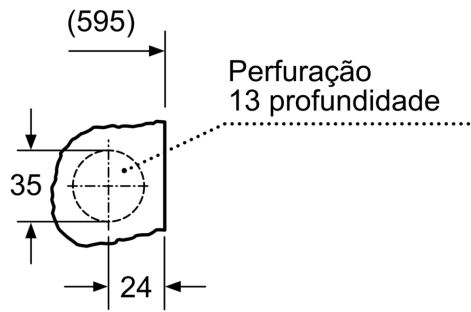

Pormenor Z

Medidas em mm