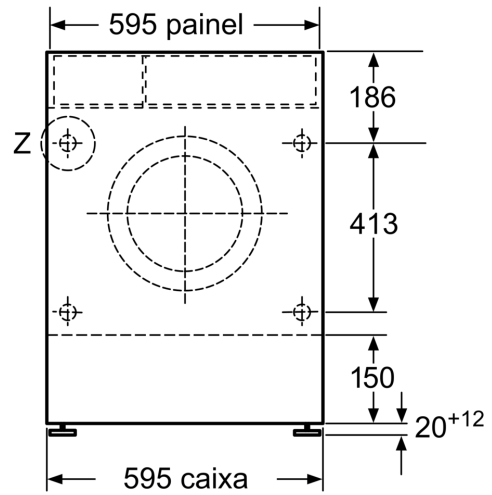

- **7/4 kg load capacity:** wash 7 kg, dry 4 kg.

Technical data

Capacidade máxima em kg num ciclo de lavagem/secagem:4.0
Capacidade máxima em kg num ciclo de lavagem:7.0
Tipo de construção:Livre instalação
Tampo amovível: Não
Abertura da porta: À esquerda
Comprimento do cabo de alimentação eléctrica: 220.0 cm
Altura sem tampo:0 mm
Peso líquido: 82.4 kg
Volume do tambor: 52 l
Código EAN: 4242002870205

Pormenor Z

Medidas em mm