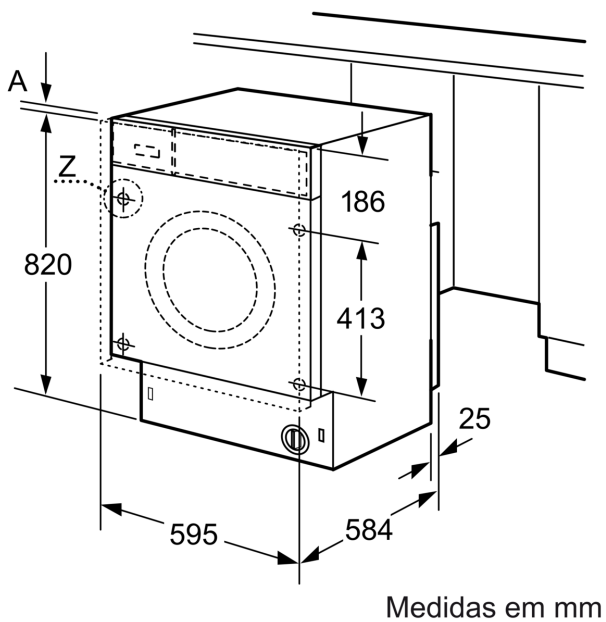

- **7/4 kg load capacity:** wash 7 kg, dry 4 kg.

Technical data

Capacidade máxima em kg num ciclo de lavagem/secagem:4.0
Capacidade máxima em kg num ciclo de lavagem:7.0
Tipo de construção:Livre instalação
Tampo amovível: Não
Abertura da porta: À esquerda
Comprimento do cabo de alimentação eléctrica: 220.0 cm
Altura sem tampo:0 mm
Peso líquido: 82.4 kg
Volume do tambor: 52 l
Código EAN: 4242002870205

Informação Técnica

- Nível de ruído na lavagem: 57 dB(A), no programa da norma
- Nível de ruído durante a centrifugação: 74 dB(A), no programa da norma
- Base com altura ajustável até: 16.5 cm

Serie 4, Máquina de Lavar e Secar
Roupa, 7/4 kg, 1200 rpm
WKD24361EE

Pormenor Z

Medidas em mm