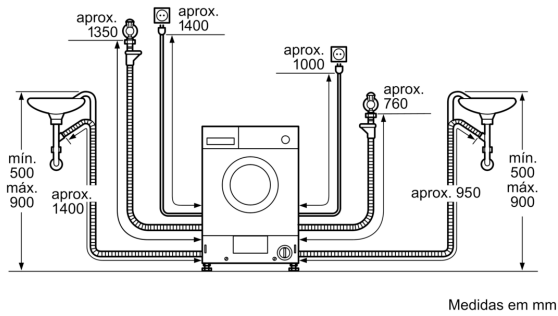

- **7/4 kg load capacity:** wash 7 kg, dry 4 kg.

Technical data

Capacidade máxima em kg num ciclo de lavagem/secagem:4.0
Capacidade máxima em kg num ciclo de lavagem:7.0
Tipo de construção:Livre instalação
Tampo amovível: Não
Abertura da porta: À esquerda
Comprimento do cabo de alimentação eléctrica: 220.0 cm
Altura sem tampo:0 mm
Peso líquido: 82.4 kg
Volume do tambor: 52 l
Código EAN: 4242002870205

Informação Técnica

- Nível de ruído na lavagem: 57 dB(A), no programa da norma
- Nível de ruído durante a centrifugação: 74 dB(A), no programa da norma
- Base com altura ajustável até: 16.5 cm

Serie 4, Máquina de Lavar e Secar
Roupa, 7/4 kg, 1200 rpm
WKD24361EE