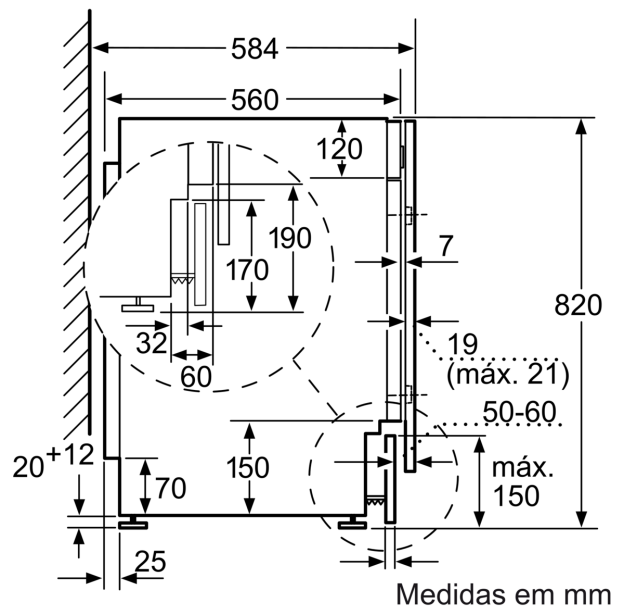

- **7/4 kg load capacity:** wash 7 kg, dry 4 kg.

Technical data

Capacidade máxima em kg num ciclo de lavagem/secagem:4.0
Capacidade máxima em kg num ciclo de lavagem:7.0
Tipo de construção:Livre instalação
Tampo amovível: Não
Abertura da porta: À esquerda
Comprimento do cabo de alimentação eléctrica: 220.0 cm
Altura sem tampo:0 mm
Peso líquido: 82.4 kg
Volume do tambor: 52 l
Código EAN: 4242002870205

Pormenor Z

Medidas em mm