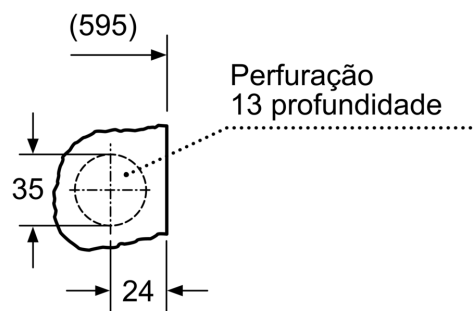

- **7/4 kg load capacity:** wash 7 kg, dry 4 kg.

Technical data

Capacidade máxima em kg num ciclo de lavagem/secagem:4.0
Capacidade máxima em kg num ciclo de lavagem:7.0
Tipo de construção:Livre instalação
Tampo amovível: Não
Abertura da porta: À esquerda
Comprimento do cabo de alimentação eléctrica: 220.0 cm
Altura sem tampo:0 mm
Peso líquido: 82.4 kg
Volume do tambor: 52 l
Código EAN: 4242002870205

Pormenor Z

Medidas em mm