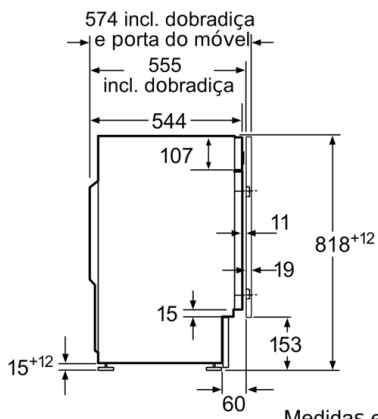

Emissão de ruído aéreo: 66 dB(A) re 1 pW

Tipo de construção: Encastrar

Altura sem tampo: -2 mm

Dimensões do produto: 818 x 596 x 544 mm

Peso líquido: 75,8 kg

Classificação da ligação: 2300 W

Corrente: 10 A

Voltagem: 220-240 V

- Base com altura ajustável até: 15 cm
- Base com profundidade ajustável até: 6.5 cm
- Medidas A x L x P (cm): 81.8 x 59.6 x 54.4
- Pés traseiros ajustáveis pela parte frontal do aparelho

\*\* Valores arredondados

**Serie | 6, Máquina de lavar roupa de integrar,  
8 kg, 1200 rpm  
WIW24305ES**

Medidas em mm

Pormenor Z

Orifício perfurado  
min. 12 profundidade

Medidas em mm

Medidas em mm

Medidas em mm