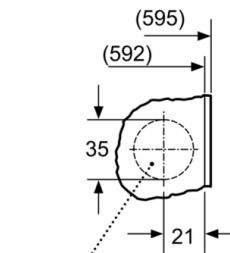

- Base com altura ajustável até: 15 cm
- Base com profundidade ajustável até: 6.5 cm
- Medidas A x L x P (cm): 81.8 x 59.6 x 54.4
- Pés traseiros ajustáveis pela parte frontal do aparelho

\*\* Valores arredondados

**Serie | 6, Máquina de lavar roupa de integrar,  
8 kg, 1200 rpm  
WIW24305ES**

Medidas em mm

Pormenor Z

Orifício perfurado  
min. 12 profundidade

Medidas em mm

Medidas em mm

Medidas em mm