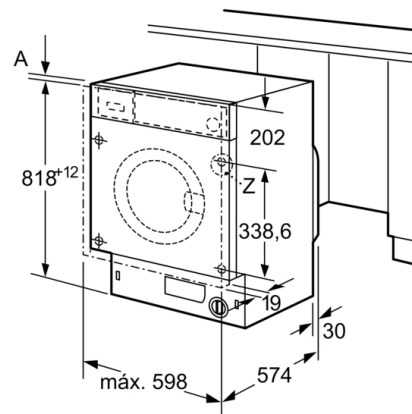

- Base com altura ajustável até: 15 cm
- Base com profundidade ajustável até: 6.5 cm
- Medidas A x L x P (cm): 81.8 x 59.6 x 54.4
- Pés traseiros ajustáveis pela parte frontal do aparelho

\*\* Valores arredondados

**Serie | 6, Máquina de lavar roupa de integrar,  
8 kg, 1200 rpm  
WIW24305ES**

Medidas em mm

Pormenor Z

Orifício perfurado  
min. 12 profundidade

Medidas em mm

Medidas em mm

Medidas em mm