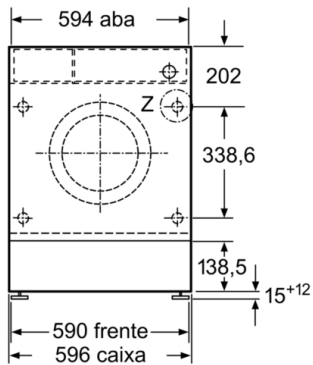

Emissão de ruído aéreo: 66 dB(A) re 1 pW

Tipo de construção: Encastrar

Altura sem tampo: -2 mm

Dimensões do produto: 818 x 596 x 544 mm

Peso líquido: 75,8 kg

Classificação da ligação: 2300 W

Corrente: 10 A

Voltagem: 220-240 V

- Base com altura ajustável até: 15 cm
- Base com profundidade ajustável até: 6.5 cm
- Medidas A x L x P (cm): 81.8 x 59.6 x 54.4
- Pés traseiros ajustáveis pela parte frontal do aparelho

\*\* Valores arredondados

**Serie | 6, Máquina de lavar roupa de integrar,  
8 kg, 1200 rpm  
WIW24305ES**

Medidas em mm

Pormenor Z

Orifício perfurado  
min. 12 profundidade

Medidas em mm

Medidas em mm

Medidas em mm