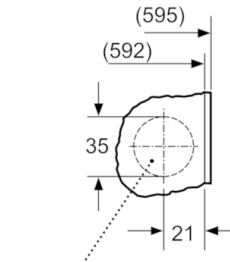

Technical data

Tipo de construção :	Encastrar
Altura sem tampo (mm) :	820
Dimensões do produto (mm) :	818 x 596 x 544
Peso líquido (kg) :	76,074
Classificação da ligação (W) :	2300
Corrente (A) :	10
Voltagem (V) :	220-240
Frequência (Hz) :	50
Certificados de aprovação :	CE, VDE
Comprimento do cabo de alimentação eléctrica (cm) :	210
Classe de desempenho de lavagem :	A
De que lado está montada a porta? :	À esquerda
Rodas :	Não
Código EAN :	4242002958675
Capacidade algodão (kg) - NOVO (2010/30/EC) :	8,0
Classe de Eficiência Energética - (2010/30/EC) :	A+++
Consumo de energia anual (kWh/annum) - NOVO (2010/30/EC) :	157,00
:	0,12
:	0,50
Consumo anual de água (l/annum) - NOVO (2010/30/EC) :	9900
Classe de desempenho da centrifugação :	B
Velocidade de centrifugação máxima (rpm) - novo (2010/30/EC) :	1200
Ø Tempo de lavagem "Algodão 40 °C", carga parcial, 2010/30/EC (min.) :	255
Ø Tempo de lavagem "Algodão 60 °C", carga completa, 2010/30/EC (min.) :	270
Ø Tempo de lavagem "Algodão 60 °C", carga parcial, 2010/30/EC (min.) :	270
Nível de ruído da lavagem (dB(A) re 1 pW) :	41
Nível de ruído da centrifugação dB(A) re 1 pW :	66
Tipo de instalação :	Totalmente integrado

Informação técnica:

- Abertura da porta do móvel permutável
- Base com altura ajustável até: 15 cm
- Base com profundidade ajustável até: 6.5 cm
- Medidas AxLxP (cm): 81.8 x 59.6 x 54.4
- Pés traseiros ajustáveis pela parte frontal do aparelho

**Serie | 6, Máquina de lavar roupa de integrar,
8 kg, 1200 rpm
WIW24300ES**

Medidas em mm

Pormenor Z

Orifício perfurado
min. 12 profundidade

Medidas em mm

Medidas em mm

Medidas em mm