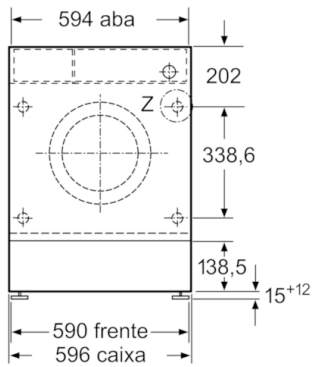

Technical data

Tipo de construção :	Encastrar
Altura sem tampo (mm) :	820
Dimensões do produto (mm) :	818 x 596 x 544
Peso líquido (kg) :	76,074
Classificação da ligação (W) :	2300
Corrente (A) :	10
Voltagem (V) :	220-240
Frequência (Hz) :	50
Certificados de aprovação :	CE, VDE
Comprimento do cabo de alimentação eléctrica (cm) :	210
Classe de desempenho de lavagem :	A
De que lado está montada a porta? :	À esquerda
Rodas :	Não
Código EAN :	4242002958675
Capacidade algodão (kg) - NOVO (2010/30/EC) :	8,0
Classe de Eficiência Energética - (2010/30/EC) :	A+++
Consumo de energia anual (kWh/annum) - NOVO (2010/30/EC) :	157,00
:	0,12
:	0,50
Consumo anual de água (l/annum) - NOVO (2010/30/EC) :	9900
Classe de desempenho da centrifugação :	B
Velocidade de centrifugação máxima (rpm) - novo (2010/30/EC) :	1200
Ø Tempo de lavagem "Algodão 40 °C", carga parcial, 2010/30/EC (min.) :	255
Ø Tempo de lavagem "Algodão 60 °C", carga completa, 2010/30/EC (min.) :	270
Ø Tempo de lavagem "Algodão 60 °C", carga parcial, 2010/30/EC (min.) :	270
Nível de ruído da lavagem (dB(A) re 1 pW) :	41
Nível de ruído da centrifugação dB(A) re 1 pW :	66
Tipo de instalação :	Totalmente integrado

Informação técnica:

- Abertura da porta do móvel permutável
- Base com altura ajustável até: 15 cm
- Base com profundidade ajustável até: 6.5 cm
- Medidas AxLxP (cm): 81.8 x 59.6 x 54.4
- Pés traseiros ajustáveis pela parte frontal do aparelho

**Serie | 6, Máquina de lavar roupa de integrar,
8 kg, 1200 rpm
WIW24300ES**

Medidas em mm

Pormenor Z

Orifício perfurado
min. 12 profundidade

Medidas em mm

Medidas em mm

Medidas em mm