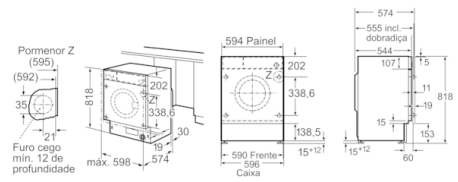

Technical data

Tipo de construção :	Encastrar
Altura sem tampo (mm) :	820
Dimensões do produto (mm) :	818 x 596 x 544
Peso líquido (kg) :	76,074
Classificação da ligação (W) :	2300
Corrente (A) :	10
Voltagem (V) :	220-240
Frequência (Hz) :	50
Certificados de aprovação :	CE, VDE
Comprimento do cabo de alimentação eléctrica (cm) :	210
Classe de desempenho de lavagem :	A
De que lado está montada a porta? :	À esquerda
Rodas :	Não
Código EAN :	4242002958675
Capacidade algodão (kg) - NOVO (2010/30/EC) :	8,0
Classe de Eficiência Energética - (2010/30/EC) :	A+++
Consumo de energia anual (kWh/annum) - NOVO (2010/30/EC) :	157,00
:	0,12
:	0,50
Consumo anual de água (l/annum) - NOVO (2010/30/EC) :	9900
Classe de desempenho da centrifugação :	B
Velocidade de centrifugação máxima (rpm) - novo (2010/30/EC) :	1200
Ø Tempo de lavagem "Algodão 40 °C", carga parcial, 2010/30/EC (min.) :	255
Ø Tempo de lavagem "Algodão 60 °C", carga completa, 2010/30/EC (min.) :	270
Ø Tempo de lavagem "Algodão 60 °C", carga parcial, 2010/30/EC (min.) :	270
Nível de ruído da lavagem (dB(A) re 1 pW) :	41
Nível de ruído da centrifugação dB(A) re 1 pW :	66
Tipo de instalação :	Totalmente integrado

Informação técnica:

- Abertura da porta do móvel permutável
- Base com altura ajustável até: 15 cm
- Base com profundidade ajustável até: 6.5 cm
- Medidas AxLxP (cm): 81.8 x 59.6 x 54.4
- Pés traseiros ajustáveis pela parte frontal do aparelho

**Serie | 6, Máquina de lavar roupa de integrar,
8 kg, 1200 rpm
WIW24300ES**

Medidas em mm

Pormenor Z

Orifício perfurado
min. 12 profundidade

Medidas em mm

Medidas em mm

Medidas em mm