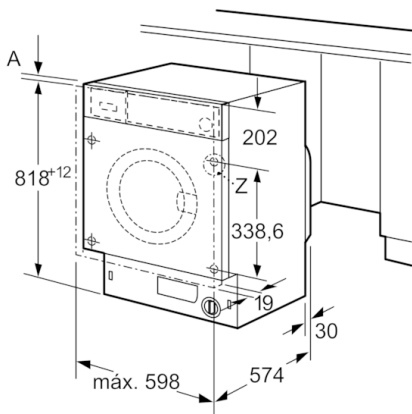

Technical data

Tipo de construção :	Encastrar
Altura sem tampo (mm) :	820
Dimensões do produto (mm) :	818 x 596 x 544
Peso líquido (kg) :	76,074
Classificação da ligação (W) :	2300
Corrente (A) :	10
Voltagem (V) :	220-240
Frequência (Hz) :	50
Certificados de aprovação :	CE, VDE
Comprimento do cabo de alimentação eléctrica (cm) :	210
Classe de desempenho de lavagem :	A
De que lado está montada a porta? :	À esquerda
Rodas :	Não
Código EAN :	4242002958675
Capacidade algodão (kg) - NOVO (2010/30/EC) :	8,0
Classe de Eficiência Energética - (2010/30/EC) :	A+++
Consumo de energia anual (kWh/annum) - NOVO (2010/30/EC) :	157,00
:	0,12
:	0,50
Consumo anual de água (l/annum) - NOVO (2010/30/EC) :	9900
Classe de desempenho da centrifugação :	B
Velocidade de centrifugação máxima (rpm) - novo (2010/30/EC) :	1200
Ø Tempo de lavagem "Algodão 40 °C", carga parcial, 2010/30/EC (min.) :	255
Ø Tempo de lavagem "Algodão 60 °C", carga completa, 2010/30/EC (min.) :	270
Ø Tempo de lavagem "Algodão 60 °C", carga parcial, 2010/30/EC (min.) :	270
Nível de ruído da lavagem (dB(A) re 1 pW) :	41
Nível de ruído da centrifugação dB(A) re 1 pW :	66
Tipo de instalação :	Totalmente integrado

Informação técnica:

- Abertura da porta do móvel permutável
- Base com altura ajustável até: 15 cm
- Base com profundidade ajustável até: 6.5 cm
- Medidas AxLxP (cm): 81.8 x 59.6 x 54.4
- Pés traseiros ajustáveis pela parte frontal do aparelho

**Serie | 6, Máquina de lavar roupa de integrar,
8 kg, 1200 rpm
WIW24300ES**

Medidas em mm

Pormenor Z

Orifício perfurado
min. 12 profundidade

Medidas em mm

Medidas em mm

Medidas em mm