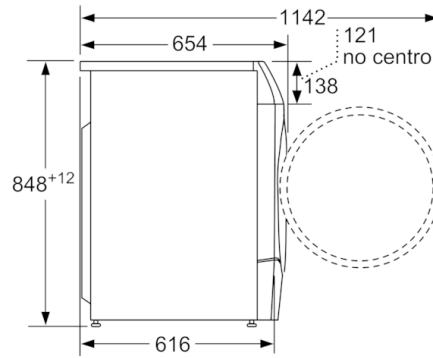

**Technical data**

Tipo de construção :	Livre instalação
Tampo amovível :	Não
De que lado está montada a porta? :	À esquerda
Comprimento do cabo de alimentação eléctrica (cm) :	210
Altura sem tampo (mm) :	850
Dimensões do produto (mm) :	848 x 598 x 616
Peso líquido (kg) :	84,659
Volume do tambor :	70
Código EAN :	4242005079803
Classificação da ligação (W) :	2050
Corrente (A) :	10
Voltagem (V) :	220-240
Frequência (Hz) :	50
Certificados de aprovação :	CE, VDE
Consumo de energia (lavagem e secagem de uma carga completa) (kWh) :	6,82
Consumo de energia (apenas lavagem) :	1,22
Consumo de água (lavagem e secagem de uma carga completa) :	125

#### Informação técnica:

- Embutível
- Dimensões (AXLxP):84.8 cmx59.8 cmx61.6 cm

**Serie | 6, Máquina de Lavar e Secar Roupa,  
10/6 kg, 1400 rpm  
WDU28540ES**

Medidas em mm

Medidas em mm