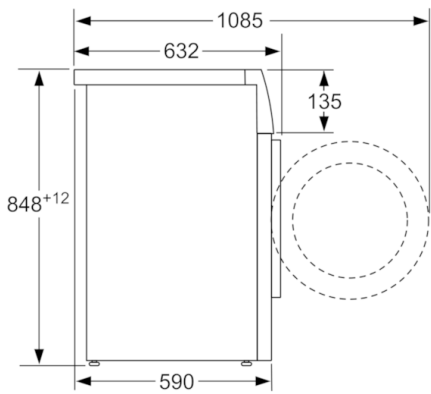

Technical data

Tipo de construção :	Livre instalação
Altura sem tampo (mm) :	850
Dimensões do produto (mm) :	848 x 598 x 590
Altura p/montagem sob banc. :	850,00
Peso líquido (kg) :	74,774
Classificação da ligação (W) :	2300
Corrente (A) :	10
Voltagem (V) :	220-240
Frequência (Hz) :	50
Certificados de aprovação :	CE, VDE
Comprimento do cabo de alimentação eléctrica (cm) :	160
Classe de desempenho de lavagem :	A
De que lado está montada a porta? :	À esquerda
Rodas :	Não
Power consumption standby/network: Por favor, consulte o livro de instruções para saber como desligar a função WiFi. :	1,5
en: Time auto-standby/network :	20,0
Código EAN :	4242002933375
Capacidade algodão (kg) - NOVO (2010/30/EC) :	9,0
Consumo de energia anual (kWh/annum) - NOVO (2010/30/EC) :	152,00
Consumo potência em stand-by modo (W) - NOVO (2010/30/EC) :	0,12
Consumo potência em stand-by modo (W) - NOVO (2010/30/EC) :	0,43
Consumo anual de água (l/annum) - NOVO (2010/30/EC) :	11220
Classe de desempenho da centrifugação :	B
Velocidade de centrifugação máxima (rpm) - novo (2010/30/EC) :	1361
Ø Tempo de lavagem "Algodão 40 °C", carga parcial, 2010/30/EC (min.) :	285
Ø Tempo de lavagem "Algodão 60 °C", carga completa, 2010/30/EC (min.) :	285
Ø Tempo de lavagem "Algodão 60 °C", carga parcial, 2010/30/EC (min.) :	285
:	20
Nível de ruído da lavagem (dB(A) re 1 pW) :	47
Nível de ruído da centrifugação dB(A) re 1 pW :	71
Tipo de instalação :	Livre instalação

Informação Técnica

- Medidas AxLxP (cm): 84.8 x 59.8 x 59
- Pode ser colocado sob bancadas com 85 cm de altura

**HomeProfessional, Máquina de Lavar Roupa,
Carga Frontal, 9 kg, 1400 rpm
WAYH890ES**

Medidas em mm

Medidas em mm

Medidas em mm