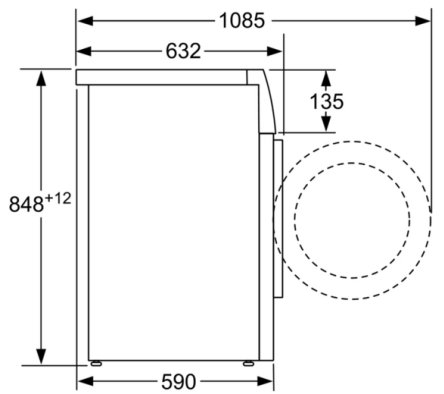

Informação Técnica

- Pode ser colocado sob bancadas com 85 cm de altura
- Dimensões (AXLxP): 84.8 cm x 59.8 cm x 59.0 cm
- Profundidade: 59.0 cm
- Profundidade incluindo óculo: 63.2 cm
- Profundidade do aparelho com porta aberta: 108.5 cm

** Valores arredondados

**HomeProfessional, washing machine,
frontloader fullsize, 9 kg, 1400 rpm
WAV28EH0ES**

Medidas em mm

Medidas em mm