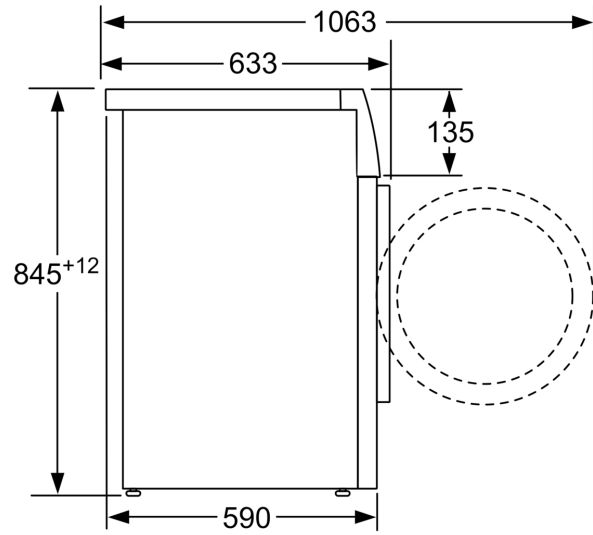

Medidas em mm