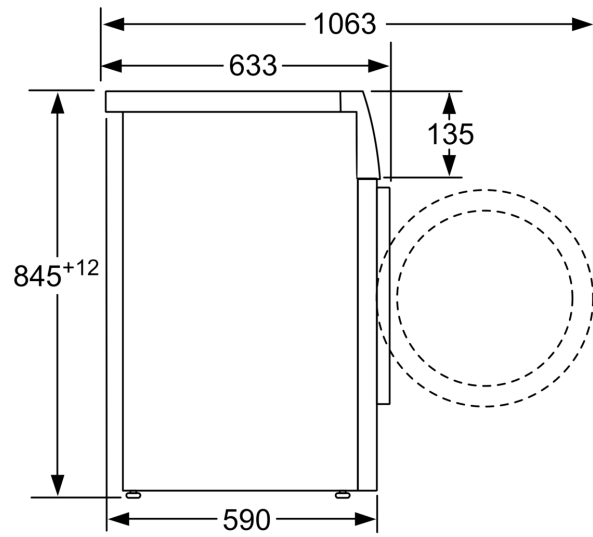

- Sinal sonoro no final do programa
- Gaveta de detergente com auto-limpeza

Informação Técnica

- Pode ser colocado sob bancadas com 85 cm de altura
- Dimensões (AXLxP): 84.5 cm x 59.8 cm x 59.0 cm
- Profundidade: 59.0 cm
- Profundidade incluindo óculo: 63.3 cm
- Profundidade do aparelho com porta aberta: 106.3 cm

Medidas em mm

Medidas em mm