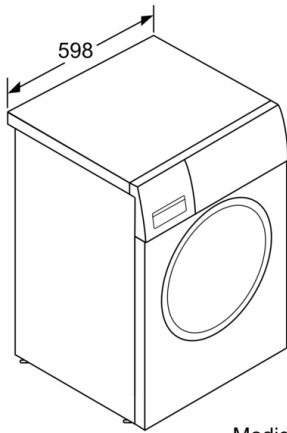

**Technical data**

Tipo de construção : Livre instalação

Altura sem tampo : 848 mm

Dimensões do produto : 848 x 598 x 590 mm

Altura p/montagem sob banc. : 848,00 mm

Peso líquido : 70,054 kg

Classificação da ligação : 2300 W

#### Informação Técnica

- Medidas AxLxP (cm): 84.8 x 59.8 x 59
- Pode ser colocado sob bancadas com 85 cm de altura

**Serie | 6, Máquina de Lavar Roupa, Carga Frontal, 9 kg, 1400 rpm  
WAT28491ES**

---

Medidas em mm