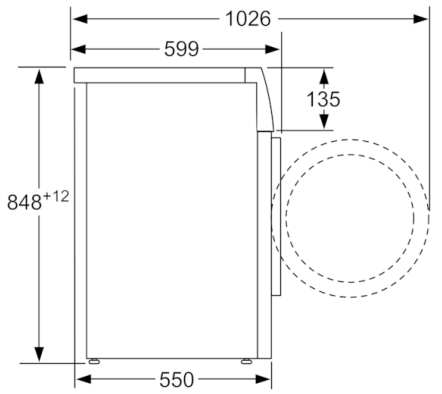

Technical data

Tipo de construção :	Livre instalação
Altura sem tampo (mm) :	850
Dimensões do produto (mm) :	848 x 598 x 550
Altura p/montagem sob banc. :	850,00
Peso líquido (kg) :	66,690
Classificação da ligação (W) :	2300
Corrente (A) :	10
Voltagem (V) :	220-240
Frequência (Hz) :	50
Certificados de aprovação :	CE, VDE
Comprimento do cabo de alimentação eléctrica (cm) :	160
Classe de desempenho de lavagem :	A
De que lado está montada a porta? :	À esquerda
Rodas :	Não
Código EAN :	4242002984667
Capacidade algodão (kg) - NOVO (2010/30/EC) :	8,0
Consumo de energia anual (kWh/annum) - NOVO (2010/30/EC) :	135,00
Consumo potência em stand-by modo (W) - NOVO (2010/30/EC) :	0,12
Consumo potência em stand-by modo (W) - NOVO (2010/30/EC) :	0,58
Consumo anual de água (l/annum) - NOVO (2010/30/EC) :	9680
Classe de desempenho da centrifugação :	B
Velocidade de centrifugação máxima (rpm) - novo (2010/30/EC) :	1400
Ø Tempo de lavagem "Algodão 40 °C", carga parcial, 2010/30/EC (min.) :	225
Ø Tempo de lavagem "Algodão 60 °C", carga completa, 2010/30/EC (min.) :	225
Ø Tempo de lavagem "Algodão 60 °C", carga parcial, 2010/30/EC (min.) :	225
Nível de ruído da lavagem (dB(A) re 1 pW) :	49
Nível de ruído da centrifugação dB(A) re 1 pW :	76
Tipo de instalação :	Livre instalação

Informação Técnica

- Pode ser colocado sob bancadas com 85 cm de altura
- Medidas AxLxP (cm): 84.8 x 59.8 x 55

**Serie | 6, Máquina de Lavar Roupas, Carga Frontal, 8 kg, 1400 rpm
WAT28469ES**

Medidas em mm

Medidas em mm