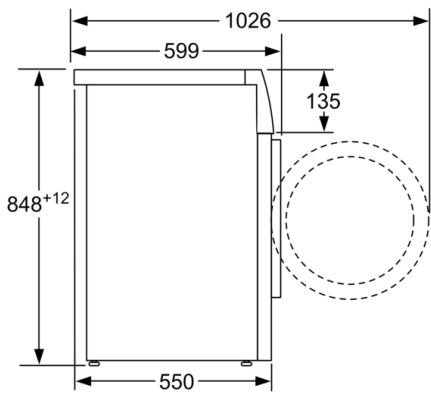

Technical data

Tipo de construção : Livre instalação
Altura sem tampo : 850 mm
Dimensões do produto : 848 x 598 x 550 mm
Altura p/montagem sob banc. : 850,00 mm
Peso líquido : 65,190 kg
Classificação da ligação : 2300 W
Corrente : 10 A
Voltagem : 220-240 V
Frequência : 50 Hz
Certificados de aprovação : CE, VDE
Comprimento do cabo de alimentação eléctrica : 160 cm
Classe de desempenho de lavagem : A
De que lado está montada a porta? : À esquerda
Rodas : Não
Código EAN : 4242002984674
Capacidade algodão - NOVO (2010/30/EC) : 8,0 kg
Consumo de energia anual - NOVO (2010/30/EC) : 135,00 kWh/annum
Consumo potência em stand-by modo - NOVO (2010/30/EC) : 0,12 W
Consumo potência em stand-by modo - NOVO (2010/30/EC) : 0,58 W
Consumo anual de água (l/annum) - NOVO (2010/30/EC) : 9680 l/annum
Classe de desempenho da centrifugação : B
Velocidade de centrifugação máxima - novo (2010/30/EC) : 1200 rpm
Ø Tempo de lavagem "Algodão 40 °C", carga parcial, 2010/30/EC : 225 min
Ø Tempo de lavagem "Algodão 60 °C", carga completa, 2010/30/EC : 225 min
Ø Tempo de lavagem "Algodão 60 °C", carga parcial, 2010/30/EC : 225 min
Nível de ruído da lavagem : 49
Nível de ruído da centrifugação : 74
Tipo de instalação : Livre instalação

Informação técnica:

- Pode ser colocado sob bancadas com 85 cm de altura
- Medidas AxLxP (cm): 84.8x59.8x55

**Serie | 6, Máquina de Lavar Roupas, Carga Frontal, 8 kg, 1200 rpm
WAT2449XES**

Medidas em mm

Medidas em mm

Medidas em mm