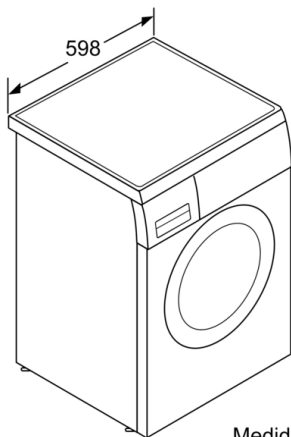

Technical data

Tipo de construção : Livre instalação
Altura sem tampo : 850 mm
Dimensões do produto : 848 x 598 x 550 mm
Altura p/montagem sob banc. : 850,00 mm
Peso líquido : 65,190 kg
Classificação da ligação : 2300 W
Corrente : 10 A
Voltagem : 220-240 V
Frequência : 50 Hz
Certificados de aprovação : CE, VDE
Comprimento do cabo de alimentação eléctrica : 160 cm
Classe de desempenho de lavagem : A
De que lado está montada a porta? : À esquerda
Rodas : Não
Código EAN : 4242002984674
Capacidade algodão - NOVO (2010/30/EC) : 8,0 kg
Consumo de energia anual - NOVO (2010/30/EC) : 135,00 kWh/annum
Consumo potência em stand-by modo - NOVO (2010/30/EC) : 0,12 W
Consumo potência em stand-by modo - NOVO (2010/30/EC) : 0,58 W
Consumo anual de água (l/annum) - NOVO (2010/30/EC) : 9680 l/annum
Classe de desempenho da centrifugação : B
Velocidade de centrifugação máxima - novo (2010/30/EC) : 1200 rpm
Ø Tempo de lavagem "Algodão 40 °C", carga parcial, 2010/30/EC : 225 min
Ø Tempo de lavagem "Algodão 60 °C", carga completa, 2010/30/EC : 225 min
Ø Tempo de lavagem "Algodão 60 °C", carga parcial, 2010/30/EC : 225 min
Nível de ruído da lavagem : 49
Nível de ruído da centrifugação : 74
Tipo de instalação : Livre instalação

Informação técnica:

- Pode ser colocado sob bancadas com 85 cm de altura
- Medidas AxLxP (cm): 84.8x59.8x55

**Serie | 6, Máquina de Lavar Roupas, Carga Frontal, 8 kg, 1200 rpm
WAT2449XES**

Medidas em mm

Medidas em mm

Medidas em mm