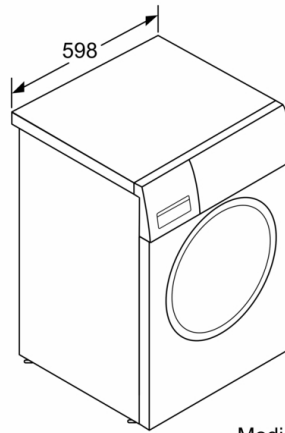

Technical data

Tipo de construção : Livre instalação
Altura sem tampo : 850 mm
Dimensões do produto : 848 x 598 x 550 mm
Altura p/montagem sob banc. : 850,00 mm
Peso líquido : 65,190 kg
Classificação da ligação : 2300 W
Corrente : 10 A
Voltagem : 220-240 V
Frequência : 50 Hz
Certificados de aprovação : CE, VDE
Comprimento do cabo de alimentação eléctrica : 160 cm
Classe de desempenho de lavagem : A
De que lado está montada a porta? : À esquerda
Rodas : Não
Código EAN : 4242002984674
Capacidade algodão - NOVO (2010/30/EC) : 8,0 kg
Consumo de energia anual - NOVO (2010/30/EC) : 135,00 kWh/annum
Consumo potência em stand-by modo - NOVO (2010/30/EC) : 0,12 W
Consumo potência em stand-by modo - NOVO (2010/30/EC) : 0,58 W
Consumo anual de água (l/annum) - NOVO (2010/30/EC) : 9680 l/annum
Classe de desempenho da centrifugação : B
Velocidade de centrifugação máxima - novo (2010/30/EC) : 1200 rpm
Ø Tempo de lavagem "Algodão 40 °C", carga parcial, 2010/30/EC : 225 min
Ø Tempo de lavagem "Algodão 60 °C", carga completa, 2010/30/EC : 225 min
Ø Tempo de lavagem "Algodão 60 °C", carga parcial, 2010/30/EC : 225 min
Nível de ruído da lavagem : 49
Nível de ruído da centrifugação : 74
Tipo de instalação : Livre instalação

Informação técnica:

- Pode ser colocado sob bancadas com 85 cm de altura
- Medidas AxLxP (cm): 84.8x59.8x55

**Serie | 6, Máquina de Lavar Roupas, Carga Frontal, 8 kg, 1200 rpm
WAT2449XES**

Medidas em mm

Medidas em mm