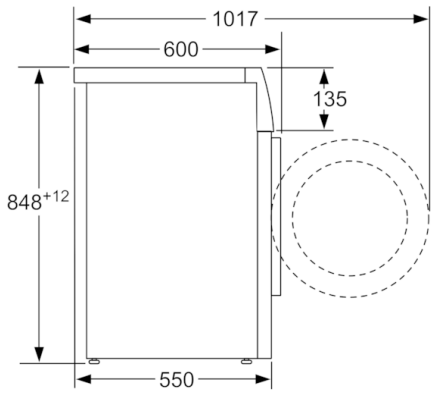

**Technical data**

Tipo de construção :	Livre instalação
Altura sem tampo (mm) :	850
Dimensões do produto (mm) :	848 x 598 x 550
Peso líquido (kg) :	75,048
Classificação da ligação (W) :	2300
Corrente (A) :	10
Voltagem (V) :	220-240
Frequência (Hz) :	50
Certificados de aprovação :	CE, VDE
Comprimento do cabo de alimentação eléctrica (cm) :	160
Classe de desempenho de lavagem :	A
De que lado está montada a porta? :	À esquerda
Rodas :	Não
Código EAN :	4242005051564
Capacidade algodão (kg) - NOVO (2010/30/EC) :	8,0
Classe de Eficiência Energética - (2010/30/EC) :	A+++
Consumo de energia anual (kWh/annum) - NOVO (2010/30/EC) :	176,00
:	0,12
:	0,50
Consumo anual de água (l/annum) - NOVO (2010/30/EC) :	9900
Classe de desempenho da centrifugação :	B
Velocidade de centrifugação máxima (rpm) - novo (2010/30/EC) :	1155
Ø Tempo de lavagem "Algodão 40 °C", carga parcial, 2010/30/EC (min.) :	200
Ø Tempo de lavagem "Algodão 60 °C", carga completa, 2010/30/EC (min.) :	200
Ø Tempo de lavagem "Algodão 60 °C", carga parcial, 2010/30/EC (min.) :	200
Nível de ruído da lavagem (dB(A) re 1 pW) :	55
Nível de ruído da centrifugação dB(A) re 1 pW :	76
Tipo de instalação :	Livre instalação

#### Informação técnica:

- Pode ser colocado sob bancadas com 85 cm de altura
- Medidas AxLxP (cm): 84.8 x 59.8 x 55

**Serie | 4, Máquina de Lavar Roupa, Carga Frontal, 8 kg, 1200 rpm  
WAN24278EP**

Medidas em mm

Medidas em mm