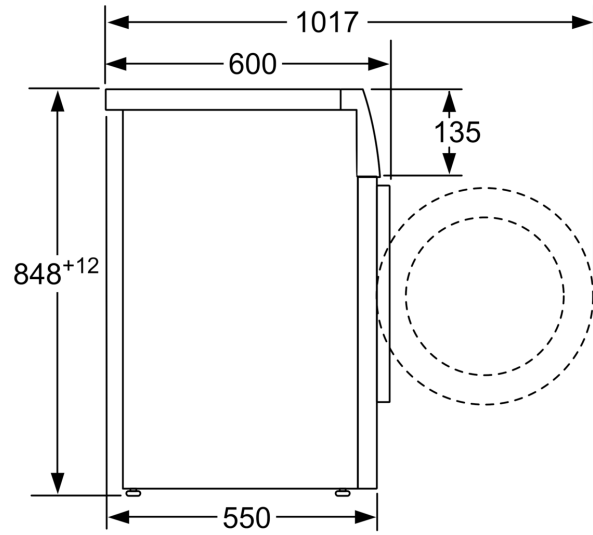

Informação Técnica

- Pode ser colocado sob bancadas com 85 cm de altura
- Medidas A x L x P (cm): 84.8 x 59.8 x 55

^{**} Valores arredondados

¹ Escala de Classes de Eficiência Energética de A a G

² Consumo de energia em kWh de 100 ciclos (no programa Eco 40-60)

³ Consumo de água ponderado em litros por ciclo (no programa Eco

**Serie 4, Máquina de Lavar Roupa,
Carga Frontal, 8 kg, 1200 rpm
WAN24269EP**

Medidas em mm

Medidas em mm