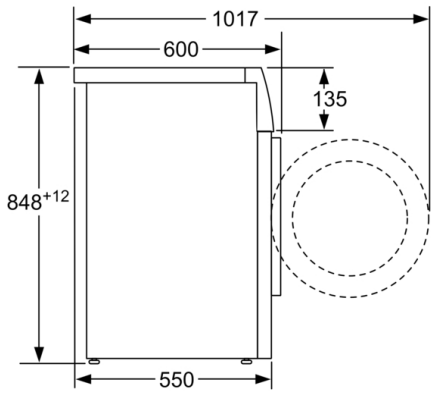

**Serie | 4, Máquina de Lavar Roupa, Carga Frontal, 7 kg, 1200 rpm
WAN24263ES**

Medidas em mm