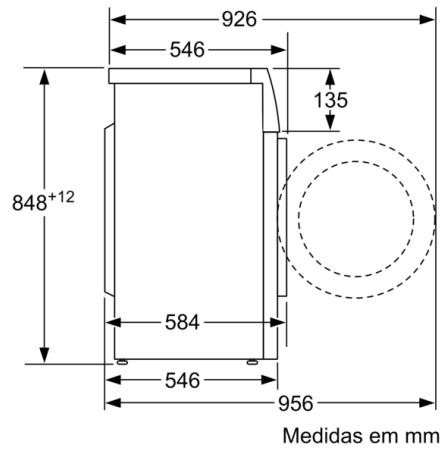

**Technical data**

Tipo de construção : Livre instalação  
Altura sem tampo : 850 mm  
Dimensões do produto : 848 x 598 x 546 mm  
Altura p/montagem sob banc. : 850,00 mm  
Peso líquido : 69,148 kg  
Classificação da ligação : 2300 W  
Corrente : 10 A  
Voltagem : 220-240 V  
Frequência : 50 Hz  
Certificados de aprovação : CE, VDE  
Comprimento do cabo de alimentação eléctrica : 160 cm  
Classe de desempenho de lavagem : A  
De que lado está montada a porta? : À esquerda  
Rodas : Não  
Código EAN : 4242005181629  
Capacidade algodão - NOVO (2010/30/EC) : 7,0 kg  
Consumo de energia anual - NOVO (2010/30/EC) : 157,00 kWh/annum  
Consumo potência em stand-by modo - NOVO (2010/30/EC) : 0,12 W  
Consumo potência em stand-by modo - NOVO (2010/30/EC) : 0,50 W  
Consumo anual de água (l/annum) - NOVO (2010/30/EC) : 9020 l/annum  
Classe de desempenho da centrifugação : B  
Velocidade de centrifugação máxima - novo (2010/30/EC) : 1200 rpm  
Ø Tempo de lavagem "Algodão 40 °C", carga parcial, 2010/30/EC : 180 min  
Ø Tempo de lavagem "Algodão 60 °C", carga completa, 2010/30/EC : 210 min  
Ø Tempo de lavagem "Algodão 60 °C", carga parcial, 2010/30/EC : 210 min  
Nível de ruído da lavagem : 54 dB(A) re 1 pW  
Nível de ruído da centrifugação : 74 dB(A) re 1 pW  
Tipo de instalação : Livre instalação

#### Informação Técnica

- Pode ser colocado sob bancadas com 85 cm de altura
- Dimensões (AXLxP): 84.8 cm x 59.8 cm x 54.6 cm
- Profundidade: 54.6 cm
- Profundidade incluindo óculo: 58.4 cm
- Profundidade do aparelho com porta aberta: 95.6 cm

Medidas em mm

Medidas em mm