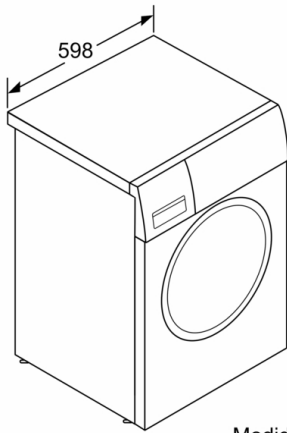

**Serie | 2, Máquina de Lavar Roupa, Carga Frontal, 7 kg, 1200 rpm
WAJ24060EP**

Medidas em mm