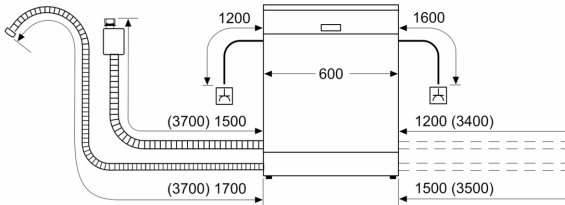

- Funil para reabastecimento de sal de regeneração (incluído)
- (AxLxP): 84.5 x 60 x 60 cm

- ¹ Escala de Classes de Eficiência Energética de A a G
- ² Consumo de energia em kWh para 100 ciclos (no programa Eco 50 °C)
- ³ Consumo de água em litros por ciclo (no programa Eco 50 °C)
- ⁴ Duração do Programa Eco 50 °C

SISTEMA DE CESTOS

- Sistema de cestos VarioFlex
- Cesto superior regulável em altura com RackMatic
- Rodas de fácil deslize no cesto inferior
- Cesto inferior com travão para evitar descarrilamento
- Suportes rebatíveis no cesto superior /2x)
- Suportes rebatíveis para pratos no cesto inferior (4x)
- Cesto para talheres incluído
- Tabuleiros de suporte para chávenas no cesto superior (2x)

MEDIDAS

Serie 4, Máquina de Lavar Loiça, Instalação Livre, 60 cm, Branco SMS4EKW00E

medidas em mm

⏏ tomada

() valores com o conjunto de prolongamento