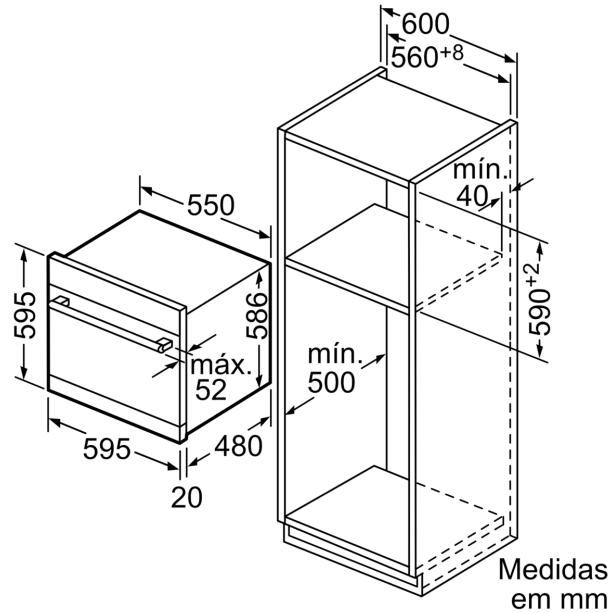

#### MEDIDAS

- (AxLxP): 59.5 x 59.5 x 50 cm

<sup>1</sup> Escala de Classes de Eficiência Energética de A a G

**Serie 6, Máquina de Lavar Loiça de  
Encastrar Modular, 60 cm, Inox  
SCE52M75EU**

Medidas em mm

Medidas em mm

Comprimentos nominais:			
Aquastop:	1,65 m	Prolongamento:	
Mangueira de drenagem:	2,25 m	Aquastop:	2,20 m
Cabo de alimentação:	1,70 m	Mangueira de drenagem:	2,00 m