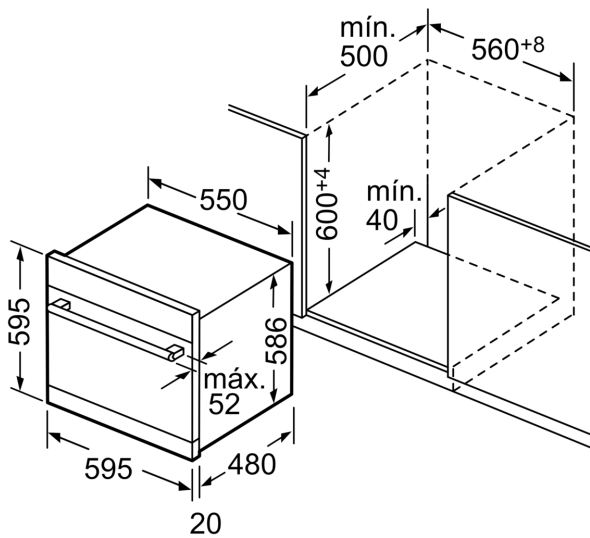

#### MEDIDAS

- (AxLxP): 59.5 x 59.5 x 50 cm

<sup>1</sup> Escala de Classes de Eficiência Energética de A a G

**Serie 6, Máquina de Lavar Loiça de  
Encastrar Modular, 60 cm, Inox  
SCE52M75EU**

Medidas em mm