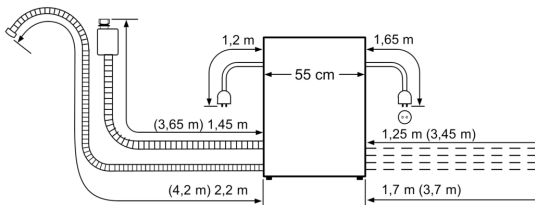

#### MEDIDAS

- (AxLxP): 59.5 x 59.5 x 50 cm

<sup>1</sup> Escala de Classes de Eficiência Energética de A a G

**Serie 6, Máquina de Lavar Loiça de  
Encastrar Modular, 60 cm, Inox  
SCE52M75EU**

Medidas em mm

Medidas em mm

Comprimentos nominais:			
Aquastop:	1,65 m	Prolongamento:	
Mangueira de drenagem:	2,25 m	Aquastop:	2,20 m
Cabo de alimentação:	1,70 m	Mangueira de drenagem:	2,00 m