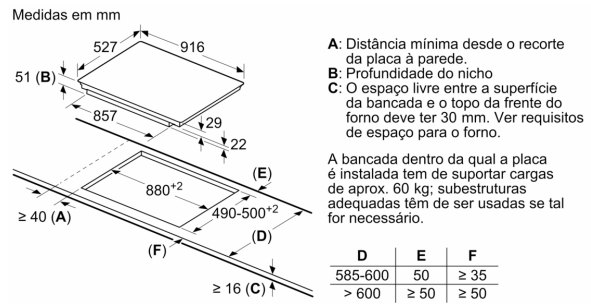

**Series 8, Flex induction hob, 90 cm,
Black, surface mount with frame
PXV975DC1E**

① É necessário prever um espaço para ventilação.