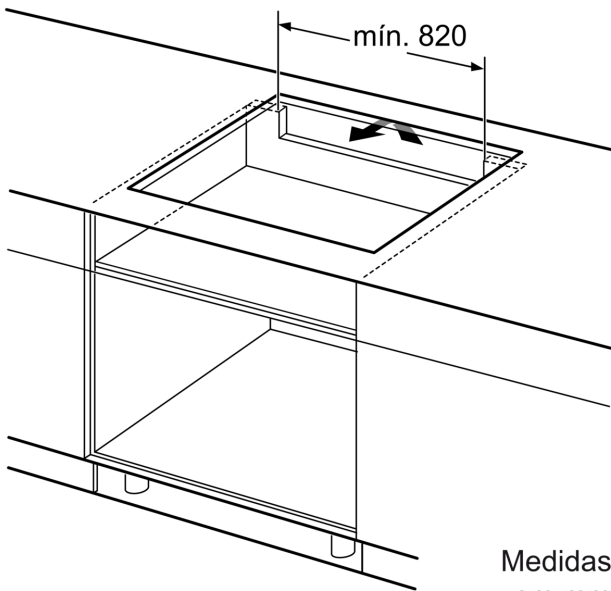

Series 8, Flex induction hob, 90 cm, Black, surface mount with frame PXV975DC1E

Acessórios opcionais

HEZ32WA00 Termosonda sem fios, HEZ390011 Assadeira (FlexInduction/CombiInduction), HEZ390012 Cesto para cozer a vapor na assadeira, HEZ390090 Wok (placas de indução), HEZ390210 Acessórios fogões/fornos eléctricos, HEZ390220 Acessórios fogões/fornos eléctricos, HEZ390230 Acessórios fogões/fornos eléctricos, HEZ390512 Teppan Yaki (FlexInduction), HEZ390522 Grelhador (FlexInduction), HEZ394301 Friso de união (Comfort Design), HEZ9ES100 Cafeteira para indução (4 chávenas), HEZ9FE280 :, HEZ9FF010 Tabuleiro zona flexível, grande, HEZ9FF030 Tabuleiros zona flexível, 3 peças, HEZ9FF040 Tabuleiros zona flexível, 4 peças, HEZ9SE040 Conjunto de painelas, 4 peças, HEZ9SE060 Conjunto de painelas, 6 peças, HEZ9TY010 Teppan Yaki, HZ390011 Acessório para placas - assadeira

Technical data

Produto:Disco/queimador vitrocerâmica
 Tipo de construção:Encastre
 Fonte de energia: Eletricidade
 Número de zonas que podem ser usados ao mesmo tempo: 5
 Medidas do nicho para instalação (AxLxP): ...51 x 880-880 x 490-500 mm
 Largura:916 mm
 Dimensões do produto: 51 x 916 x 527 mm
 Dimensões do produto embalado: 126 x 1073 x 603 mm
 Peso líquido: 20.0 kg
 Peso bruto:23.8 kg
 Indicador de calor residual: Separado
 Localização do painel de controlo: Frente
 Material da superfície da placa: Vidro
 Cor da superfície:Preto, Alumínio escovado
 Comprimento do cabo de ligação: 110.0 cm
 Código EAN: 4242002849300
 Voltagem: 220-240 V
 Frequência: 60; 50 Hz

**Series 8, Flex induction hob, 90 cm,
Black, surface mount with frame
PXV975DC1E**

① É necessário prever um espaço para ventilação.