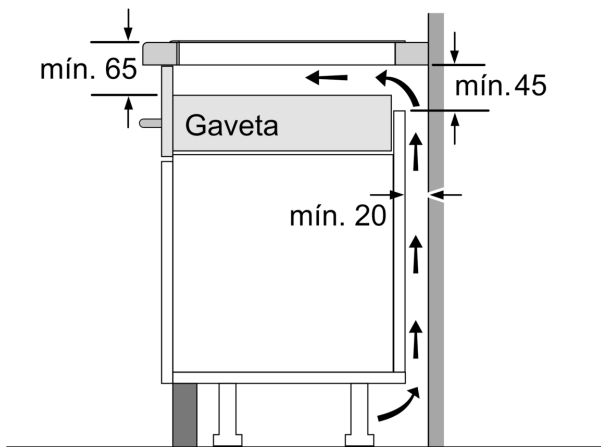

Series 8, Flex induction hob, 90 cm, Black, surface mount with frame PXV975DC1E

Acessórios opcionais

HEZ32WA00 Termosonda sem fios, HEZ390011 Assadeira (FlexInduction/CombiInduction), HEZ390012 Cesto para cozer a vapor na assadeira, HEZ390090 Wok (placas de indução), HEZ390210 Acessórios fogões/fornos eléctricos, HEZ390220 Acessórios fogões/fornos eléctricos, HEZ390230 Acessórios fogões/fornos eléctricos, HEZ390512 Teppan Yaki (FlexInduction), HEZ390522 Grelhador (FlexInduction), HEZ394301 Friso de união (Comfort Design), HEZ9ES100 Cafeteira para indução (4 chávenas), HEZ9FE280 :, HEZ9FF010 Tabuleiro zona flexível, grande, HEZ9FF030 Tabuleiros zona flexível, 3 peças, HEZ9FF040 Tabuleiros zona flexível, 4 peças, HEZ9SE040 Conjunto de painelas, 4 peças, HEZ9SE060 Conjunto de painelas, 6 peças, HEZ9TY010 Teppan Yaki, HZ390011 Acessório para placas - assadeira

Technical data

Produto:Disco/queimador vitrocerâmica
 Tipo de construção:Encastre
 Fonte de energia: Eletricidade
 Número de zonas que podem ser usados ao mesmo tempo: 5
 Medidas do nicho para instalação (AxLxP): ...51 x 880-880 x 490-500 mm
 Largura:916 mm
 Dimensões do produto: 51 x 916 x 527 mm
 Dimensões do produto embalado: 126 x 1073 x 603 mm
 Peso líquido: 20.0 kg
 Peso bruto:23.8 kg
 Indicador de calor residual: Separado
 Localização do painel de controlo: Frente
 Material da superfície da placa: Vidro
 Cor da superfície:Preto, Alumínio escovado
 Comprimento do cabo de ligação: 110.0 cm
 Código EAN: 4242002849300
 Voltagem: 220-240 V
 Frequência: 60; 50 Hz

**Series 8, Flex induction hob, 90 cm,
Black, surface mount with frame
PXV975DC1E**

① É necessário prever um espaço para ventilação.