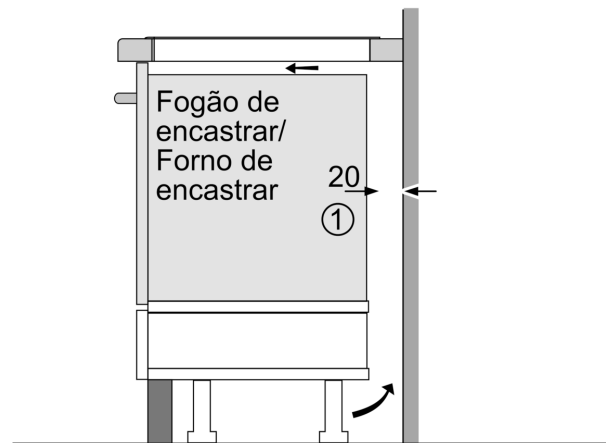

**Series 8, Flex induction hob, 90 cm,
Black, surface mount with frame
PXV975DC1E**

① É necessário prever um espaço para ventilação.