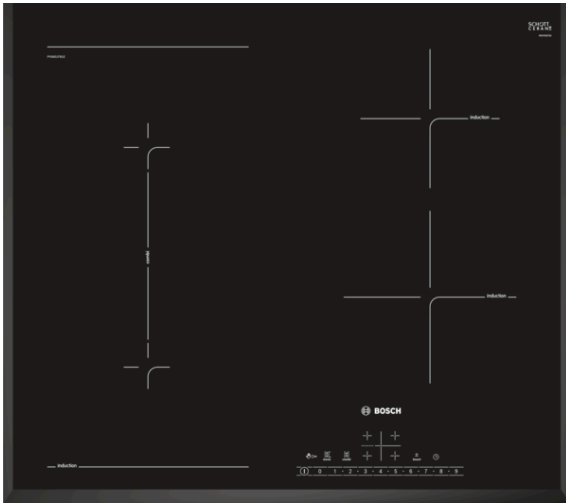

**Serie | 6, Placa de indução, 60 cm,  
Preto  
PVS651FB1E**

**Technical data**

Nome/família do produto :	Disco/queimador vitrocerâmica
Tipo de construção :	Encastrar
Entrada de energia :	Eléctrica
Secção de planos de cozedura/tampos apenas para aparelhos independentes :	4
Medidas do nicho para instalação(mm) :	51 x 560-560 x 490-500
Largura do produto sem pegas desembalado em mm. :	592
Dimensões do produto (mm) :	51 x 592 x 522
Dimensões do produto embalado :	126 x 753 x 603
Peso líquido (kg) :	13,031
Peso bruto (kg) :	14,3
Indicador de calor residual :	Separado
Localização do painel de controlo :	Direita
Material de superfície básico :	Vitrocerâmica
Cor da superfície :	Preto
Certificados de aprovação :	AENOR, CE
Comprimento do cabo de alimentação eléctrica (cm) :	110
Código EAN :	4242002838885
Classificação da ligação eléctrica (W) :	6900
Voltagem (V) :	220-240
Frequência (Hz) :	50; 60

**Acessórios opcionais**

HEZ9SE030 : Conjunto de painelas