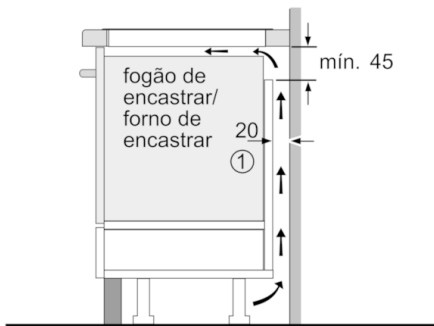

**Technical data**

Nome/família do produto :	Disco/queimador vitrocerâmica
Tipo de construção :	Encastrar
Entrada de energia :	Eléctrica
Secção de planos de cozedura/tampos apenas para aparelhos independentes :	4
Medidas do nicho para instalação(mm) :	51 x 560-560 x 490-500
Largura do produto sem pegas desembalado em mm. :	592
Dimensões do produto (mm) :	51 x 592 x 522
Dimensões do produto embalado :	126 x 753 x 603
Peso líquido (kg) :	11,293
Peso bruto (kg) :	12,5
Indicador de calor residual :	Separado
Localização do painel de controlo :	Direita
Material de superfície básico :	Vitrocerâmica
Cor da superfície :	Preto
Certificados de aprovação :	AENOR, CE
Comprimento do cabo de alimentação eléctrica (cm) :	110
Código EAN :	4242002861722
Classificação da ligação eléctrica (W) :	6900
Voltagem (V) :	220-240
Frequência (Hz) :	60; 50

### **Ambiente e Segurança**

- 2 níveis de indicadores de calor residual para cada zonas
- Interruptor principal
- Detecção do recipiente  
Limitação da potência da placa  
Desligar de segurança  
Bloqueio de segurança para crianças

### **Potência e Dimensões**

- Potência de ligação: 6,9 kW
- Zonas de cozedura de indução: 1 x Ø 210 mm, 2.2 kW  
(potência máx. 3.7 kW); 1 x Ø 210 mm, 2.2 kW (potência máx.  
3.7 kW); 1 x Ø 145 mm, 1.4 kW (potência máx. 2.2 kW); 1 x Ø  
180 mm, 1.8 kW (potência máx. 3.1 kW)

### **Medidas (mm):**

- Aparelho (LxP): 592 x 522 mm
- Nicho (AxLxP): 51 x 560 x 490 mm
- Espessura mínima da bancada: 30 mm
- Cabo de ligação (1,1 m )
- Cabo de ligação incluído

**Serie | 4, Placa de indução, 60 cm,  
PVS631BB1E**