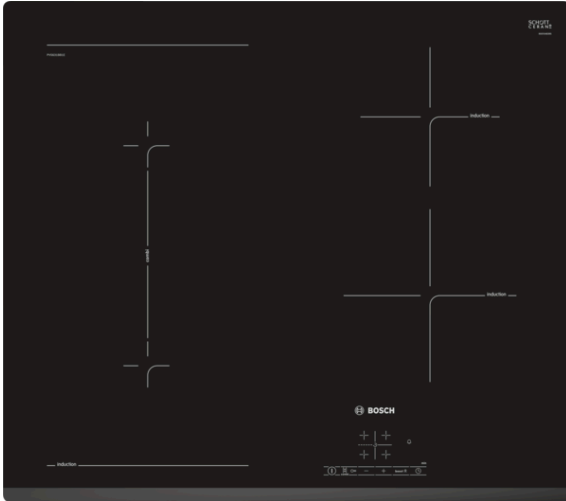

**Serie | 4, Placa de indução, 60 cm,  
PVS631BB1E**

**Acessórios opcionais**

HEZ390090 : Wok (placas de indução)

**Placas de indução: cozinhar de forma rápida, segura e sempre com um baixo consumo de energia.**

**Technical data**

Nome/família do produto :	Disco/queimador vitrocerâmica
Tipo de construção :	Encastrar
Entrada de energia :	Eléctrica
Secção de planos de cozedura/tampos apenas para aparelhos independentes :	4
Medidas do nicho para instalação(mm) :	51 x 560-560 x 490-500
Largura do produto sem pegas desembalado em mm. :	592
Dimensões do produto (mm) :	51 x 592 x 522
Dimensões do produto embalado :	126 x 753 x 603
Peso líquido (kg) :	11,293
Peso bruto (kg) :	12,5
Indicador de calor residual :	Separado
Localização do painel de controlo :	Direita
Material de superfície básico :	Vitrocerâmica
Cor da superfície :	Preto
Certificados de aprovação :	AENOR, CE
Comprimento do cabo de alimentação eléctrica (cm) :	110
Código EAN :	4242002861722
Classificação da ligação eléctrica (W) :	6900
Voltagem (V) :	220-240
Frequência (Hz) :	60; 50

### **Design**

- Design com frente biselada

### **Potência e Dimensões**

- Potência de ligação: 6,9 kW
- Zonas de cozedura de indução: 1 x Ø 210 mm, 2.2 kW  
(potência máx. 3.7 kW); 1 x Ø 210 mm, 2.2 kW (potência máx.  
3.7 kW); 1 x Ø 145 mm, 1.4 kW (potência máx. 2.2 kW); 1 x Ø  
180 mm, 1.8 kW (potência máx. 3.1 kW)