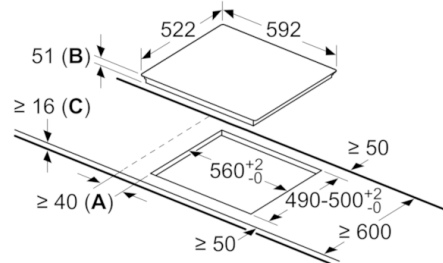

**Technical data**

Nome/família do produto :	Disco/queimador vitrocerâmica
Tipo de construção :	Encastrar
Entrada de energia :	Eléctrica
Secção de planos de cozedura/tampos apenas para aparelhos independentes :	4
Medidas do nicho para instalação(mm) :	51 x 560-560 x 490-500
Largura do produto sem pegas desembalado em mm. :	592
Dimensões do produto (mm) :	51 x 592 x 522
Dimensões do produto embalado :	126 x 753 x 603
Peso líquido (kg) :	11,293
Peso bruto (kg) :	12,5
Indicador de calor residual :	Separado
Localização do painel de controlo :	Direita
Material de superfície básico :	Vitrocerâmica
Cor da superfície :	Preto
Certificados de aprovação :	AENOR, CE
Comprimento do cabo de alimentação eléctrica (cm) :	110
Código EAN :	4242002861722
Classificação da ligação eléctrica (W) :	6900
Voltagem (V) :	220-240
Frequência (Hz) :	60; 50

### **Potência e Dimensões**

- Potência de ligação: 6,9 kW
- Zonas de cozedura de indução: 1 x Ø 210 mm, 2.2 kW  
(potência máx. 3.7 kW); 1 x Ø 210 mm, 2.2 kW (potência máx.  
3.7 kW); 1 x Ø 145 mm, 1.4 kW (potência máx. 2.2 kW); 1 x Ø  
180 mm, 1.8 kW (potência máx. 3.1 kW)

### **Medidas (mm):**

- Aparelho (LxP): 592 x 522 mm
- Nicho (AxLxP): 51 x 560 x 490 mm
- Espessura mínima da bancada: 30 mm
- Cabo de ligação (1,1 m )
- Cabo de ligação incluído

**Serie | 4, Placa de indução, 60 cm,  
PVS631BB1E**

① É necessário prever um espaço para ventilação.

Medidas em mm

Medidas em mm

Medidas em mm

Medidas em mm

- A:** Distância mínima do recorte da placa até à parede
- B:** Profundidade do nicho
- C:** Com o forno encastrado por baixo min. 30, possivelmente mais; ver espaço necessário para o forno.