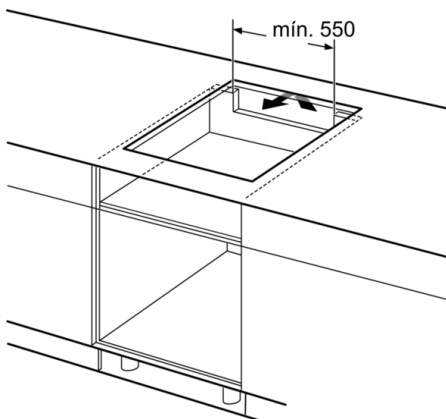

**Technical data**

Nome/família do produto :	Disco/queimador vitrocerâmica
Tipo de construção :	Encastrar
Entrada de energia :	Eléctrica
Secção de planos de cozedura/tampos apenas para aparelhos independentes :	4
Medidas do nicho para instalação(mm) :	51 x 560-560 x 490-500
Largura do produto sem pegas desembalado em mm. :	592
Dimensões do produto (mm) :	51 x 592 x 522
Dimensões do produto embalado :	126 x 753 x 603
Peso líquido (kg) :	11,293
Peso bruto (kg) :	12,5
Indicador de calor residual :	Separado
Localização do painel de controlo :	Direita
Material de superfície básico :	Vitrocerâmica
Cor da superfície :	Preto
Certificados de aprovação :	AENOR, CE
Comprimento do cabo de alimentação eléctrica (cm) :	110
Código EAN :	4242002861722
Classificação da ligação eléctrica (W) :	6900
Voltagem (V) :	220-240
Frequência (Hz) :	60; 50

### **Potência e Dimensões**

- Potência de ligação: 6,9 kW
- Zonas de cozedura de indução: 1 x Ø 210 mm, 2.2 kW  
(potência máx. 3.7 kW); 1 x Ø 210 mm, 2.2 kW (potência máx.  
3.7 kW); 1 x Ø 145 mm, 1.4 kW (potência máx. 2.2 kW); 1 x Ø  
180 mm, 1.8 kW (potência máx. 3.1 kW)

### **Medidas (mm):**

- Aparelho (LxP): 592 x 522 mm
- Nicho (AxLxP): 51 x 560 x 490 mm
- Espessura mínima da bancada: 30 mm
- Cabo de ligação (1,1 m )
- Cabo de ligação incluído

**Serie | 4, Placa de indução, 60 cm,  
PVS631BB1E**

① É necessário prever um espaço para ventilação.

Medidas em mm

Medidas em mm

Medidas em mm

Medidas em mm

- A:** Distância mínima do recorte da placa até à parede
- B:** Profundidade do nicho
- C:** Com o forno encastrado por baixo min. 30, possivelmente mais; ver espaço necessário para o forno.