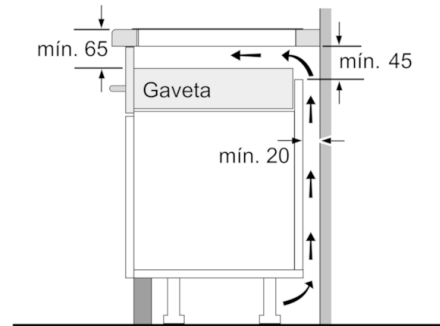

**Technical data**

Nome/família do produto :	Disco/queimador vitrocerâmica
Tipo de construção :	Encastrar
Entrada de energia :	Eléctrica
Secção de planos de cozedura/tampos apenas para aparelhos independentes :	4
Medidas do nicho para instalação(mm) :	51 x 560-560 x 490-500
Largura do produto sem pegas desembalado em mm. :	592
Dimensões do produto (mm) :	51 x 592 x 522
Dimensões do produto embalado :	126 x 753 x 603
Peso líquido (kg) :	11,293
Peso bruto (kg) :	12,5
Indicador de calor residual :	Separado
Localização do painel de controlo :	Direita
Material de superfície básico :	Vitrocerâmica
Cor da superfície :	Preto
Certificados de aprovação :	AENOR, CE
Comprimento do cabo de alimentação eléctrica (cm) :	110
Código EAN :	4242002861722
Classificação da ligação eléctrica (W) :	6900
Voltagem (V) :	220-240
Frequência (Hz) :	60; 50

### **Potência e Dimensões**

- Potência de ligação: 6,9 kW
- Zonas de cozedura de indução: 1 x Ø 210 mm, 2.2 kW  
(potência máx. 3.7 kW); 1 x Ø 210 mm, 2.2 kW (potência máx.  
3.7 kW); 1 x Ø 145 mm, 1.4 kW (potência máx. 2.2 kW); 1 x Ø  
180 mm, 1.8 kW (potência máx. 3.1 kW)

### **Medidas (mm):**

- Aparelho (LxP): 592 x 522 mm
- Nicho (AxLxP): 51 x 560 x 490 mm
- Espessura mínima da bancada: 30 mm
- Cabo de ligação (1,1 m )
- Cabo de ligação incluído

**Serie | 4, Placa de indução, 60 cm,  
PVS631BB1E**

① É necessário prever um espaço para ventilação.

Medidas em mm

Medidas em mm

Medidas em mm

Medidas em mm

- A:** Distância mínima do recorte da placa até à parede
- B:** Profundidade do nicho
- C:** Com o forno encastrado por baixo min. 30, possivelmente mais; ver espaço necessário para o forno.