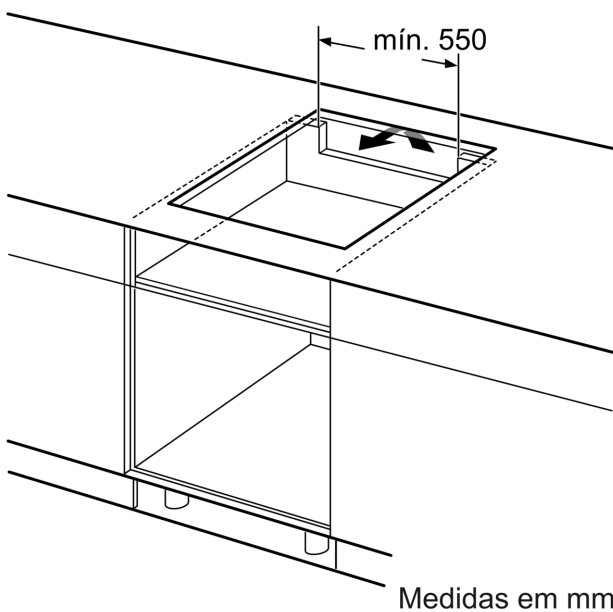

**Technical data**

Nome/família do produto: ..... Disco/queimador vitrocerâmica  
 Tipo de construção: ..... Encastrar  
 Fonte de energia: ..... Eletricidade  
 Secção de planos de cozedura/tampos apenas para aparelhos independentes: ..... 4  
 Medidas do nicho para instalação: ..... 51 x 560-560 x 490-500 mm  
 Largura: ..... 592 mm  
 Dimensões do produto: ..... 51 x 592 x 522 mm  
 Dimensões do produto embalado: ..... 126 x 753 x 603 mm  
 Peso líquido: ..... 10.4 kg  
 Peso bruto: ..... 12.6 kg  
 Indicador de calor residual: ..... Separado  
 Localização do painel de controlo: ..... Parte frontal da placa  
 Material de superfície básico: ..... Vidro  
 Cor da superfície: ..... Preto  
 Comprimento do cabo de alimentação eléctrica: ..... 110.0 cm  
 Código EAN: ..... 4242002983004  
 Voltagem: ..... 220-240 V  
 Frequência: ..... 60; 50 Hz

### **A placa de indução: cozinhar de forma rápida, segura e sempre com um baixo consumo de energia.**

- Dimensões do nicho para a instalação (AxLxP mm) : 51 x 560 x (490 - 500)
- Espessura mínima da bancada: 16 mm
- Potência de ligação: 4,6 kW
- Potência máxima regulável: se necessário, limite a potência máxima (dependendo da proteção dos fusíveis da instalação elétrica).
- Comprimento do cabo de ligação: 1.1 m, Cabo incluído na embalagem

#### **Instalação**

- Dimensões do produto (AxLxP mm): 51 x 592 x 522

**Serie 4, Placa de indução, 60 cm,  
Preto, Instalação na superfície sem  
moldura  
PUE631BB1E**

① Espaço para ventilação tem de estar previsto.

Medidas em mm

① É necessário prever um espaço para ventilação.

Medidas em mm

Medidas em mm