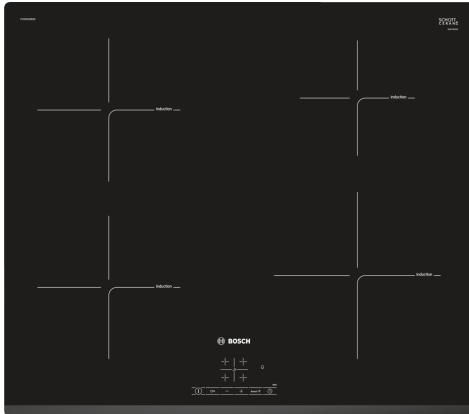

**Serie 4, Placa de indução, 60 cm,  
Preto, Instalação na superfície sem  
moldura**

**PUE631BB1E**

**A placa de indução: cozinhar de forma  
rápida, segura e sempre com um baixo  
consumo de energia.**

## **Serie 4, Placa de indução, 60 cm, Preto, Instalação na superfície sem moldura PUE631BB1E**