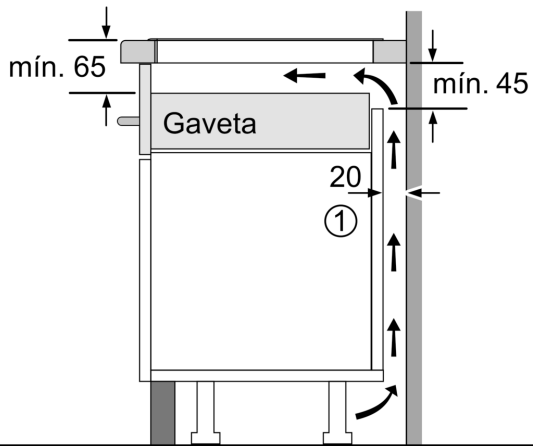

**Technical data**

Nome/família do produto: ..... Disco/queimador vitrocerâmica  
 Tipo de construção: ..... Encastrar  
 Fonte de energia: ..... Eletricidade  
 Secção de planos de cozedura/tampos apenas para aparelhos independentes: ..... 4  
 Medidas do nicho para instalação: ..... 51 x 560-560 x 490-500 mm  
 Largura: ..... 592 mm  
 Dimensões do produto: ..... 51 x 592 x 522 mm  
 Dimensões do produto embalado: ..... 126 x 753 x 603 mm  
 Peso líquido: ..... 10.4 kg  
 Peso bruto: ..... 12.6 kg  
 Indicador de calor residual: ..... Separado  
 Localização do painel de controlo: ..... Parte frontal da placa  
 Material de superfície básico: ..... Vidro  
 Cor da superfície: ..... Preto  
 Comprimento do cabo de alimentação eléctrica: ..... 110.0 cm  
 Código EAN: ..... 4242002983004  
 Voltagem: ..... 220-240 V  
 Frequência: ..... 60; 50 Hz

#### **Design**

- Design com frente biselada

#### **Instalação**

- Dimensões do produto (AxLxP mm): 51 x 592 x 522

**Serie 4, Placa de indução, 60 cm,  
Preto, Instalação na superfície sem  
moldura  
PUE631BB1E**

① Espaço para ventilação tem de estar previsto.