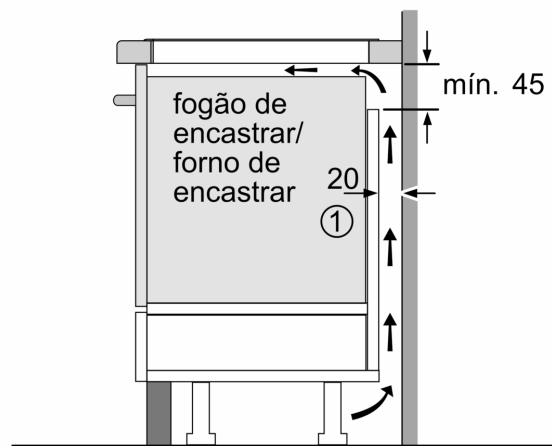

#### **Segurança**

- Indicador de calor residual para cada zona com 2 níveis: indica se as zonas de cozedura ainda estão muito quentes ou quentes.
- Bloqueio de segurança para crianças: evita uma ligação acidental da placa.
- Interruptor principal: desliga todas as zonas de cozedura ao toque de um botão.
- Desligar de segurança: por razões de segurança, o aquecimento é interrompido após detetar um determinado tempo sem interação (personalizável).

#### **Instalação**

- Dimensões do produto (AxLxP mm): 51 x 592 x 522

**Serie 4, Placa de indução, 60 cm,  
Preto, Instalação na superfície sem  
moldura  
PUE631BB1E**

① Espaço para ventilação tem de estar previsto.

Medidas em mm

① É necessário prever um espaço para ventilação.

Medidas em mm

Medidas em mm