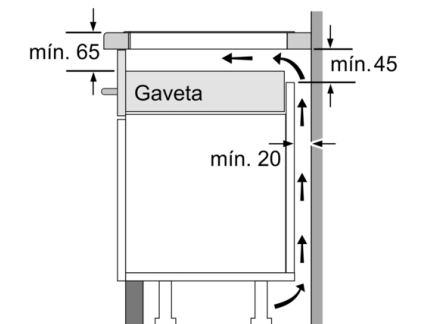

Medidas do nicho para instalação : 51 x 560-560 x 490-500 mm

Largura do produto sem pegas desembalado. : 592 mm

Dimensões do produto : 51 x 592 x 522 mm

Dimensões do produto embalado : 126 x 753 x 603 mm

Instalação

- Dimensões do produto (AxLxP mm): 51 x 592 x 522
- Dimensões do nicho para a instalação (AxLxP mm) : 51 x 560 x (490 - 500)
- Espessura mínima da bancada: 16 mm
- Potência de ligação: 4.6 kW
- Potência máxima regulável: se necessário, limite a potência máxima (dependendo da proteção dos fusíveis da instalação elétrica).
- Comprimento do cabo de ligação: 1.1 m, Cabo de ligação incluído

Serie | 4, Placa de indução, 60 cm, Preto PUC631BB2E

① É necessário prever um espaço para ventilação.

Medidas em mm

Medidas em mm

Medidas em mm

① É necessário prever um espaço para ventilação.

Medidas em mm