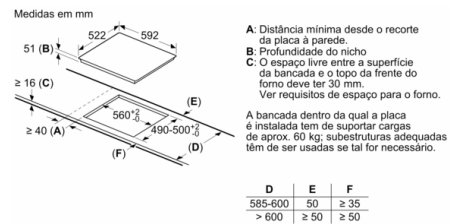

Medidas do nicho para instalação : 51 x 560-560 x 490-500 mm

Largura do produto sem pegas desembalado. : 592 mm

Dimensões do produto : 51 x 592 x 522 mm

Dimensões do produto embalado : 126 x 753 x 603 mm

Instalação

- Dimensões do produto (AxLxP mm): 51 x 592 x 522
- Dimensões do nicho para a instalação (AxLxP mm) : 51 x 560 x (490 - 500)
- Espessura mínima da bancada: 16 mm
- Potência de ligação: 4.6 kW
- Potência máxima regulável: se necessário, limite a potência máxima (dependendo da proteção dos fusíveis da instalação elétrica).
- Comprimento do cabo de ligação: 1.1 m, Cabo de ligação incluído

Serie | 4, Placa de indução, 60 cm, Preto PUC631BB2E

① É necessário prever um espaço para ventilação.

Medidas em mm

Medidas em mm

Medidas em mm

① É necessário prever um espaço para ventilação.

Medidas em mm