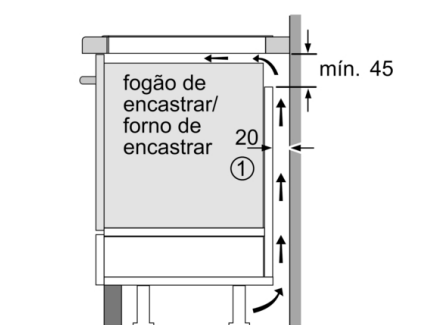

Instalação

- Dimensões do produto (AxLxP mm): 51 x 592 x 522
- Dimensões do nicho para a instalação (AxLxP mm) : 51 x 560 x (490 - 500)
- Espessura mínima da bancada: 16 mm
- Potência de ligação: 4.6 kW
- Potência máxima regulável: se necessário, limite a potência máxima (dependendo da proteção dos fusíveis da instalação elétrica).
- Comprimento do cabo de ligação: 1.1 m, Cabo de ligação incluído

Serie | 4, Placa de indução, 60 cm, Preto PUC631BB2E

① É necessário prever um espaço para ventilação.

Medidas em mm

Medidas em mm

Medidas em mm

① É necessário prever um espaço para ventilação.

Medidas em mm