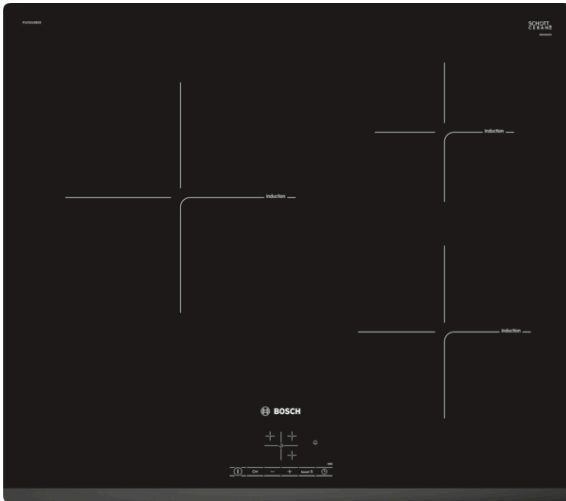

**Serie | 4, Placa de indução, 60 cm,
Preto
PUC631BB2E**

Acessórios opcionais

HEZ9SE030 : Conjunto de painelas

A placa de indução: cozinhar de forma rápida, segura e sempre com um baixo consumo de energia.

Peso líquido : 10,6 kg

Peso bruto : 11,8 kg

Indicador de calor residual : Separado

Localização do painel de controlo : Parte frontal da placa

Material de superfície básico : Vitrocerâmica

Cor da superfície : Preto