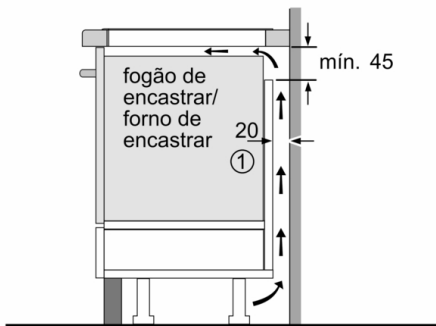

Serie | 4, Placa de indução, 60 cm, Preto PUC631BB2E

① É necessário prever um espaço para ventilação.

Medidas em mm