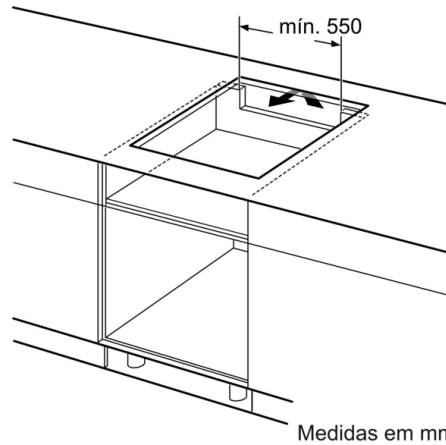

Medidas do nicho para instalação : 51 x 560-560 x 490-500 mm

Largura do produto sem pegas desembalado. : 592 mm

Dimensões do produto : 51 x 592 x 522 mm

Dimensões do produto embalado : 126 x 753 x 603 mm

Instalação

- Dimensões do produto (AxLxP mm): 51 x 592 x 522
- Dimensões do nicho para a instalação (AxLxP mm) : 51 x 560 x (490 - 500)
- Espessura mínima da bancada: 16 mm
- Potência de ligação: 4.6 kW
- Potência máxima regulável: se necessário, limite a potência máxima (dependendo da proteção dos fusíveis da instalação elétrica).
- Comprimento do cabo de ligação: 1.1 m, Cabo de ligação incluído

Serie | 4, Placa de indução, 60 cm, Preto PUC631BB2E

① É necessário prever um espaço para ventilação.

Medidas em mm

Medidas em mm

Medidas em mm

① É necessário prever um espaço para ventilação.

Medidas em mm