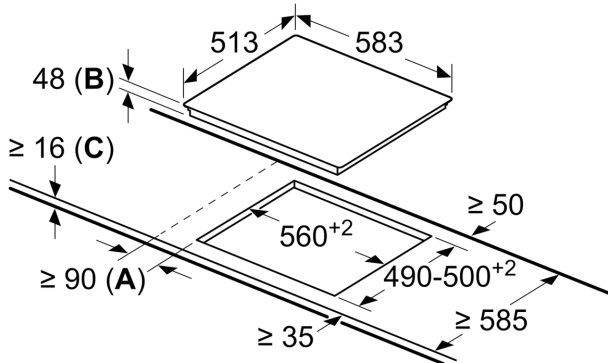

Technical data

Nome/família do produto: Disco/queimador vitrocerâmica
 Tipo de construção: Encastrar
 Fonte de energia: Eletricidade
 Secção de planos de cozedura/tampos apenas para aparelhos independentes: 4
 Medidas do nicho para instalação: 48 x 560-560 x 490-500 mm
 Largura: 583 mm
 Dimensões do produto: 48 x 583 x 513 mm
 Dimensões do produto embalado: 100 x 750 x 590 mm
 Peso líquido: 7.6 kg
 Peso bruto: 8.4 kg
 Indicador de calor residual: Separado
 Localização do painel de controlo: Parte frontal da placa
 Material de superfície básico: Vidro
 Cor da superfície: Preto, Inox
 Cor da armação: Inox
 Comprimento do cabo de alimentação eléctrica: 100.0 cm
 Código EAN: 4242002717029
 Voltagem: 220-240 V
 Frequência: 60; 50 Hz

Potência e Dimensões

- Zonas de confeção: 1 zona de \varnothing 145 mm, (potência 1.2 kW); 1 zona de \varnothing 180 mm, (potência 2 kW); 1 zona de: \varnothing 145 mm, (potência 1.2 kW); 1 zona de \varnothing 210 mm, 120 mm, (potência 2.2 kW, 0.75 kW).
- 17 níveis de potência

Ambiente e Segurança

- Indicador de calor residual para cada zona com 2 níveis
- Interruptor principal
- Luz piloto de funcionamento
- Bloqueio de segurança para crianças

Medidas (mm):

- Medidas do nicho (AxLxP): 48 x 560 x 490 mm
- Medidas do aparelho (AxLxP): 48 mm x 583 x 513 mm
- Espessura mínima da bancada: 16 mm
- Potência total de ligação: 6600 W

**Serie 4, Placa vitrocerâmica , 60 cm,
Preto
PKF645B17E**

Medidas em mm

- A:** Distância mínima entre o recorte da placa e a parede.
- B:** Profundidade do nicho
- C:** Com o forno encastrado por baixo, mín. 20, possivelmente mais; ver requisitos de espaço para o forno.