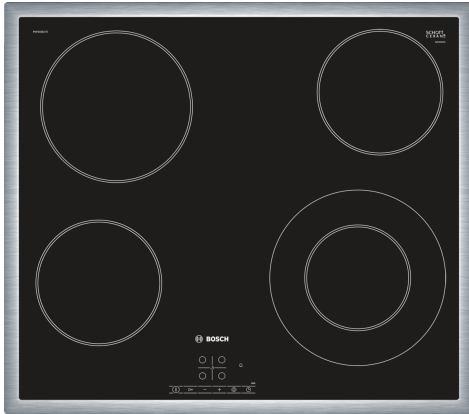

**Serie 4, Placa vitrocerâmica , 60 cm,
Preto
PKF645B17E**

**A placa vitrocerâmica: torne o processo de
confeção particulamente fácil e cómodo.**

- **TouchSelect:** selecção da zona desejada e fácil ajuste do nível pretendido.
- **Zona de confeção com 21 cm:** zona extensível para cozinhar.
- **ReStart:** a placa desliga-se automaticamente quando algo entorna e guarda as configurações seleccionadas.
- **Programação de tempo com função desligar automático:** desliga a zona de cozedura após o tempo programado terminar.
- **Bloqueio de segurança para crianças:** bloqueia o painel de controlo para prevenir eventuais alterações acidentais.

Technical data

Nome/família do produto: Disco/queimador vitrocerâmica
 Tipo de construção: Encastrar
 Fonte de energia: Eletricidade
 Secção de planos de cozedura/tampos apenas para aparelhos independentes: 4
 Medidas do nicho para instalação: 48 x 560-560 x 490-500 mm
 Largura: 583 mm
 Dimensões do produto: 48 x 583 x 513 mm
 Dimensões do produto embalado: 100 x 750 x 590 mm
 Peso líquido: 7.6 kg
 Peso bruto: 8.4 kg
 Indicador de calor residual: Separado
 Localização do painel de controlo: Parte frontal da placa
 Material de superfície básico: Vidro
 Cor da superfície: Preto, Inox
 Cor da armação: Inox
 Comprimento do cabo de alimentação eléctrica: 100.0 cm
 Código EAN: 4242002717029
 Voltagem: 220-240 V
 Frequência: 60; 50 Hz

Acessórios opcionais

HEZ392617 Acessórios fogões/fornos eléctricos
 HEZ9FE280 :
 HEZ9SE030 Conjunto de painelas

4 242002 717029

Serie 4, Placa vitrocerâmica , 60 cm, Preto PKF645B17E

A placa vitrocerâmica: torne o processo de confeção particulamente fácil e cómodo.

Design

- Design aro inox

Conforto

- 4 zonas de cozedura rápidas
- 1 zona dupla
- Controlo TouchSelect
- Visor digital
- Programação do tempo de cozedura para todas as zonas c/ função desligar
- Sinal sonoro de fim de tempo
- Função ReStart