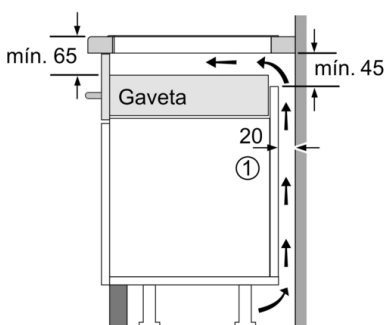

Medidas do nicho para instalação : 51 x 560-560 x 490-500 mm

Largura do produto sem pegas desembalado. : 592 mm

Dimensões do produto : 51 x 592 x 522 mm

Dimensões do produto embalado : 126 x 753 x 603 mm

### **Medidas (mm)**

- Potência de ligação: 7.4 kW
- Espessura mínima da bancada: 16 mm
- Comprimento do cabo de ligação: 1.1 m
- Cabo incluído na embalagem
- Zonas de cozedura de indução: 1 zona de Ø 280 mm, 2.6 kW (potência máx. 3.7 kW); 1 zona de Ø 145 mm, 1.4 kW (potência máx. 2.2 kW); 1 zona de Ø 210 mm, 2.2 kW (potência máx. 3.7 kW)

## Series 4, Induction hob, 60 cm PIJ651BB1E

① É necessário prever um espaço para ventilação.

Medidas em mm

Medidas em mm

① É necessário prever um espaço para ventilação.

Medidas em mm

① Espaço para ventilação tem de estar previsto.

Medidas em mm