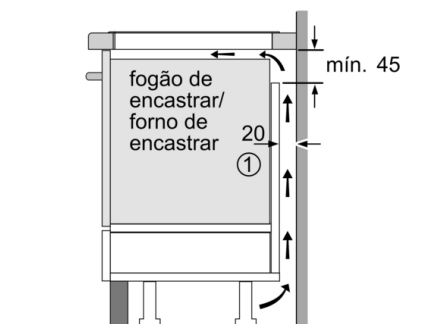

### **Medidas (mm)**

- Potência de ligação: 7.4 kW
- Espessura mínima da bancada: 16 mm
- Comprimento do cabo de ligação: 1.1 m
- Cabo incluído na embalagem
- Zonas de cozedura de indução: 1 zona de Ø 280 mm, 2.6 kW (potência máx. 3.7 kW); 1 zona de Ø 145 mm, 1.4 kW (potência máx. 2.2 kW); 1 zona de Ø 210 mm, 2.2 kW (potência máx. 3.7 kW)

## Series 4, Induction hob, 60 cm PIJ651BB1E

① É necessário prever um espaço para ventilação.

Medidas em mm

Medidas em mm

① É necessário prever um espaço para ventilação.

Medidas em mm

① Espaço para ventilação tem de estar previsto.

Medidas em mm