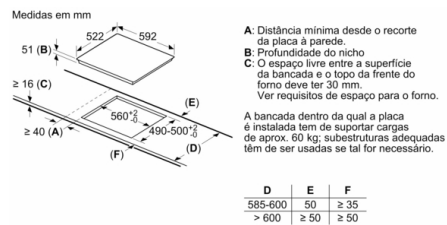

Medidas do nicho para instalação : 51 x 560-560 x 490-500 mm

Largura do produto sem pegas desembalado. : 592 mm

Dimensões do produto : 51 x 592 x 522 mm

Dimensões do produto embalado : 126 x 753 x 603 mm

### **Medidas (mm)**

- Potência de ligação: 7.4 kW
- Espessura mínima da bancada: 16 mm
- Comprimento do cabo de ligação: 1.1 m
- Cabo incluído na embalagem
- Zonas de cozedura de indução: 1 zona de Ø 280 mm, 2.6 kW (potência máx. 3.7 kW); 1 zona de Ø 145 mm, 1.4 kW (potência máx. 2.2 kW); 1 zona de Ø 210 mm, 2.2 kW (potência máx. 3.7 kW)

## Series 4, Induction hob, 60 cm PIJ651BB1E

① É necessário prever um espaço para ventilação.

Medidas em mm

Medidas em mm

① É necessário prever um espaço para ventilação.

Medidas em mm

① Espaço para ventilação tem de estar previsto.

Medidas em mm