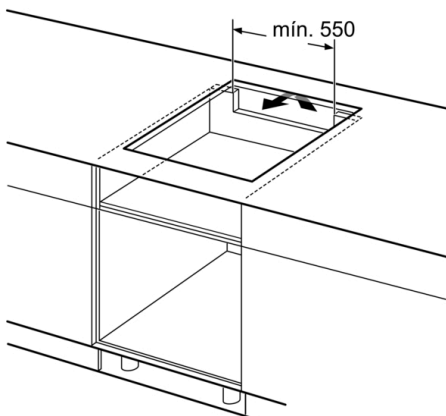

Medidas do nicho para instalação : 51 x 560-560 x 490-500 mm

Largura do produto sem pegas desembalado. : 592 mm

Dimensões do produto : 51 x 592 x 522 mm

Dimensões do produto embalado : 126 x 753 x 603 mm

### **Medidas (mm)**

- Potência de ligação: 7.4 kW
- Espessura mínima da bancada: 16 mm
- Comprimento do cabo de ligação: 1.1 m
- Cabo incluído na embalagem
- Zonas de cozedura de indução: 1 zona de Ø 280 mm, 2.6 kW (potência máx. 3.7 kW); 1 zona de Ø 145 mm, 1.4 kW (potência máx. 2.2 kW); 1 zona de Ø 210 mm, 2.2 kW (potência máx. 3.7 kW)

## Series 4, Induction hob, 60 cm PIJ651BB1E

① É necessário prever um espaço para ventilação.

Medidas em mm

Medidas em mm

① É necessário prever um espaço para ventilação.

Medidas em mm

① Espaço para ventilação tem de estar previsto.