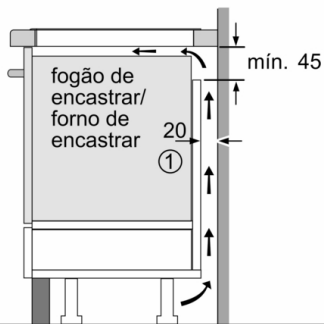

Series 4, Induction hob, 60 cm PIJ651BB1E

① É necessário prever um espaço para ventilação.

Medidas em mm