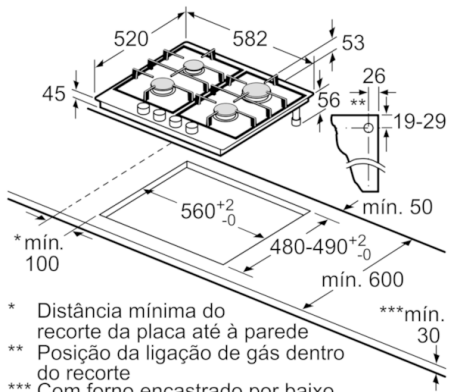

Technical data

Nome/família do produto :	Caixa de comandos mista
Tipo de construção :	Encastrar
Entrada de energia :	Misto
Secção de planos de cozedura/tampas apenas para aparelhos independentes :	3
Tipo de dispositivos de controlo :	manípulos
Medidas do nicho para instalação(mm) :	45 x 560-562 x 480-492
Largura do produto sem pegas desembalado em mm. :	582
Dimensões do produto (mm) :	45 x 582 x 520
Dimensões do produto embalado :	141 x 651 x 578
Peso líquido (kg) :	8,698
Peso bruto (kg) :	9,6
Indicador de calor residual :	Nenhum
Localização do painel de controlo :	Parte frontal da placa
Material de superfície básico :	Inox
Cor da superfície :	Inox
Cor da armação :	Inox
Certificados de aprovação :	CE
Comprimento do cabo de alimentação eléctrica (cm) :	100
Código EAN :	4242002930886
Classificação da ligação eléctrica (W) :	1000
Classificação da ligação (kW)-gás :	5750
Corrente (A) :	3
Voltagem (V) :	220-240
Frequência (Hz) :	60; 50

Potência e Dimensões

- 3 queimadores a gás
- 3 queimadores a gás e 1 disco eléctrico
- 1 rápido, 1 normal, 1 económico e 1 eléctrico
- Atrás direita: queimador forte até 3 kW
- Frente esquerda: queimador normal até 1.75 kW
- Frente direita: queimador económico até 1 kW

Ambiente e Segurança

- Segurança termoelectrica
- Preparada para gás natural (20 mbar)

Medidas (mm):

- Comprimento do cabo de ligação: 100 cm

Acessórios

- Inclui injectores para gás butano (28-30/37mbar)

**Serie | 4, Mixed hob, 60 cm, Inox
PGY6B5B80**

- * Distância mínima do recorte da placa até à parede
 - ** Posição da ligação de gás dentro do recorte
 - *** Com forno encastrado por baixo eventualmente mais; ver requisitos de medidas do forno
- Medidas em mm