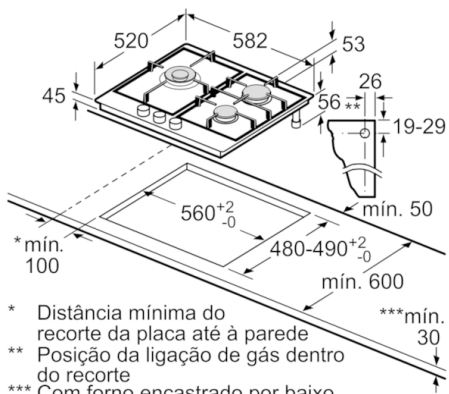

Technical data

Nome/família do produto :	Caixa de comandos para gás
Tipo de construção :	Encastrar
Entrada de energia :	gás
Secção de planos de cozedura/tampas apenas para aparelhos independentes :	3
Tipo de dispositivos de controlo :	manípulos
Medidas do nicho para instalação(mm) :	45 x 560-562 x 480-492
Largura do produto sem pegs desembalado em mm. :	582
Dimensões do produto (mm) :	45 x 582 x 520
Dimensões do produto embalado :	141 x 651 x 578
Peso líquido (kg) :	6,798
Peso bruto (kg) :	7,7
Indicador de calor residual :	Nenhum
Localização do painel de controlo :	Parte frontal da placa
Material de superfície básico :	Inox
Cor da superfície :	Inox
Cor da armação :	Inox
Comprimento do cabo de alimentação eléctrica (cm) :	100
Código EAN :	4242002929897
Classificação da ligação eléctrica (W) :	1
Classificação da ligação (kW)-gás :	7500
Corrente (A) :	3
Voltagem (V) :	220-240
Frequência (Hz) :	60; 50

Potência e Dimensões

- 3 queimadores a gás
- 1 queimador Wok
- 2 queimadores a gás + 1 queimador Wok
- Atrás direita: queimador forte até 3 kW
- Esquerda: queimador para Wok até 3.3 kW
- Frente direita: queimador económico até 1 kW

Ambiente e Segurança

- Segurança termoelectrica
- Preparada para gás natural (20 mbar)

Medidas (mm):

- Comprimento do cabo de ligação: 100 cm

Acessórios

- Inclui injectores para gás butano (28-30/37mbar)

Serie | 4, Placa a gás, 60 cm, Inox
PGC6B5B80

- * Distância mínima do recorte da placa até à parede
 - ** Posição da ligação de gás dentro do recorte
 - *** Com forno encastrado por baixo eventualmente mais; ver requisitos de medidas do forno
- Medidas em mm