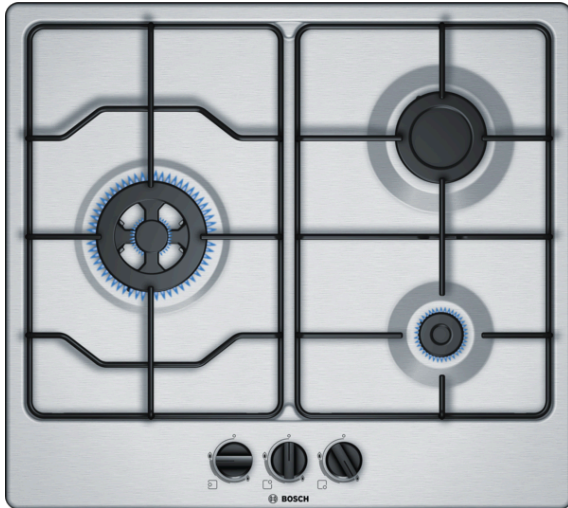

**Serie | 4, Placa a gás, 60 cm, Inox
PGC6B5B80****Placa a gás com comandos frontais: para
cozinhar de forma fácil e simples.**

- **Queimador Wok:** cozinhar com potência até 3,3 kW.
- **Grelhas contínuas em aço:** para máxima estabilidade.
- **Cor da superfície:** inox

Technical data

Nome/família do produto :	Caixa de comandos para gás
Tipo de construção :	Encastrar
Entrada de energia :	gás
Secção de planos de cozedura/tampas apenas para aparelhos independentes :	3
Tipo de dispositivos de controlo :	manípulos
Medidas do nicho para instalação(mm) :	45 x 560-562 x 480-492
Largura do produto sem pegs desembalado em mm. :	582
Dimensões do produto (mm) :	45 x 582 x 520
Dimensões do produto embalado :	141 x 651 x 578
Peso líquido (kg) :	6,798
Peso bruto (kg) :	7,7
Indicador de calor residual :	Nenhum
Localização do painel de controlo :	Parte frontal da placa
Material de superfície básico :	Inox
Cor da superfície :	Inox
Cor da armação :	Inox
Comprimento do cabo de alimentação eléctrica (cm) :	100
Código EAN :	4242002929897
Classificação da ligação eléctrica (W) :	1
Classificação da ligação (kW)-gás :	7500
Corrente (A) :	3
Voltagem (V) :	220-240
Frequência (Hz) :	60; 50

Serie | 4, Placa a gás, 60 cm, Inox PGC6B5B80

Placa a gás com comandos frontais: para cozinhar de forma fácil e simples.

Design

- Inox

Conforto

- Comandos ergonómicos
- Isqueiro eléctrico integrado no comando
- Grelhas em aço

Ambiente e Segurança

- Segurança termoelectrica
- Preparada para gás natural (20 mbar)

Medidas (mm):

- Comprimento do cabo de ligação: 100 cm

Acessórios

- Inclui injectores para gás butano (28-30/37mbar)

Serie | 4, Placa a gás, 60 cm, Inox
PGC6B5B80