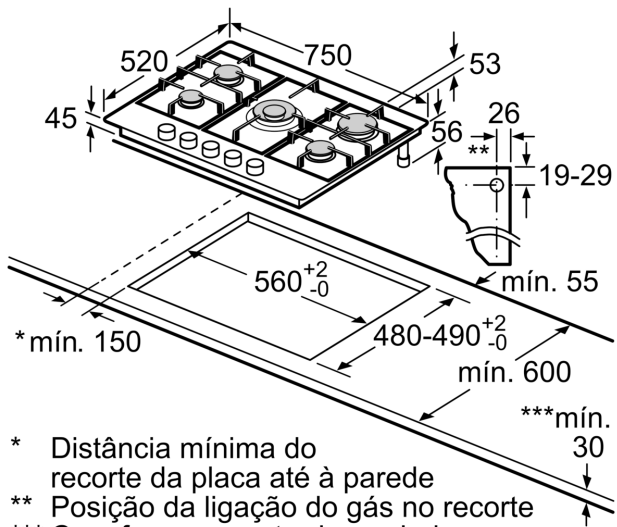

Technical data

Produto: Caixa de comandos para gás
Tipo de construção: Encastre
Fonte de energia: Gás
Número de zonas que podem ser usados ao mesmo tempo: 5
Tipo de dispositivos de controlo: manipuladores
Medidas do nicho para instalação (AxLxP): ...45 x 560-562 x 480-492 mm
Largura: 750 mm
Dimensões do produto: 53 x 750 x 520 mm
Dimensões do produto embalado: 145 x 793 x 597 mm
Peso líquido: 13.8 kg
Peso bruto: 15.3 kg
Indicador de calor residual: Sem
Localização do painel de controlo: Frente
Material da superfície da placa: Inox
Cor da superfície: Inox
Comprimento do cabo de ligação: 100.0 cm
Código EAN: 4242002837482
Classificação da ligação do gás: 11500 W
Protetor de fusível: 3 A
Voltagem: 220-240 V
Frequência: 50; 60 Hz

Design

- Inox

Conforto

- FlameSelect: Regulação precisa da chama com 9 níveis de potência
- Comandos ergonómicos
- Isqueiro eléctrico integrado no comando
- Grelhas de ferro fundido com apoios em borracha

Potência e Dimensões

- 5 queimadores a gás
- 1 queimador Wok
- 1 rápido, 2 standard, 1 económico e 1 Wok (centro)
- Atrás esquerda: queimador normal até 1.75 kW
- Atrás direita: queimador forte até 3 kW
- Centro: queimador Wok até 4 kW
- Frente esquerda: queimador económico até 1 kW
- Frente direita: queimador normal até 1.75 kW

Medidas (mm):

- Comprimento do cabo de ligação: 100 cm

Acessórios

- Inclui injectores para gás butano (28-30/37mbar)

Series 6, Gas hob, 75 cm, Stainless steel
PCQ7A5B90

- * Distância mínima do recorte da placa até à parede
 - ** Posição da ligação do gás no recorte
 - *** Com forno encastrado por baixo eventualmente mais; ver requisitos de medidas do forno
- Medidas em mm