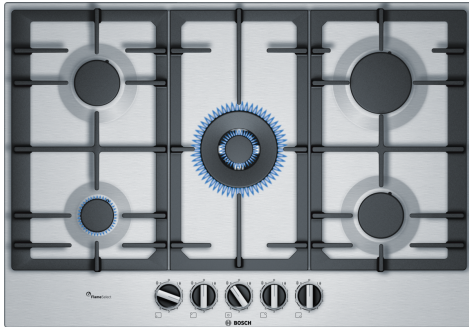

**Series 6, Gas hob, 75 cm, Stainless steel
PCQ7A5B90**

Acessórios opcionais

HEZ211310	Simmer cap
HEZ298105	Simmer plate
HEZ298107	Anel WOK
HEZ298115	Grelha para recipientes pequenos

**A placa a gás em inox com FlameSelect:
ajuste preciso da chama em 9 níveis
definidos para resultados culinários
simplesmente perfeitos.**

- **FlameSelect:** ajuste preciso da chama em 9 níveis definidos.
- **Queimador Wok:** para cozinhar com uma potência de até 4 kW.
- **Grelhas contínuas em ferro fundido:** para uma melhor firmeza e estabilidade ao cozinhar.
- **Comandos ergonômicos para uma utilização fácil e precisa.**
- **Superfície elegante com um design em inox.**

Technical data

Produto: Caixa de comandos para gás
Tipo de construção: Encastre
Fonte de energia: Gás
Número de zonas que podem ser usados ao mesmo tempo: 5
Tipo de dispositivos de controlo: manipuladores
Medidas do nicho para instalação (AxLxP): ...45 x 560-562 x 480-492 mm
Largura: 750 mm
Dimensões do produto: 53 x 750 x 520 mm
Dimensões do produto embalado: 145 x 793 x 597 mm
Peso líquido: 13.8 kg
Peso bruto: 15.3 kg
Indicador de calor residual: Sem
Localização do painel de controlo: Frente
Material da superfície da placa: Inox
Cor da superfície: Inox
Comprimento do cabo de ligação: 100.0 cm
Código EAN: 4242002837482
Classificação da ligação do gás: 11500 W
Protetor de fusível: 3 A
Voltagem: 220-240 V
Frequência: 50; 60 Hz

Design

- Inox

Conforto

- FlameSelect: Regulação precisa da chama com 9 níveis de potência
- Comandos ergonómicos
- Isqueiro eléctrico integrado no comando
- Grelhas de ferro fundido com apoios em borracha