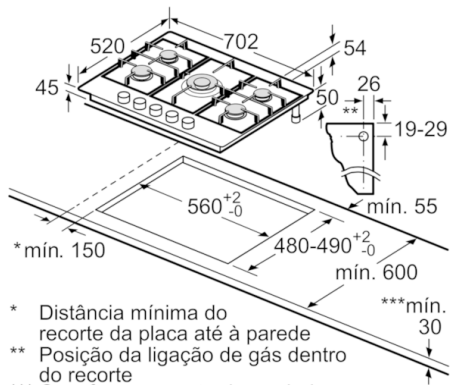

**Technical data**

Nome/família do produto :	Caixa de comandos para gás
Tipo de construção :	Encastrar
Entrada de energia :	gás
Secção de planos de cozedura/tampas apenas para aparelhos independentes :	5
Medidas do nicho para instalação(mm) :	45 x 560-560 x 480-490
Largura do produto sem pegas desembalado em mm. :	702
Dimensões do produto (mm) :	45 x 702 x 520
Dimensões do produto embalado :	140 x 765 x 580
Peso líquido (kg) :	14,180
Peso bruto (kg) :	15,2
Indicador de calor residual :	Nenhum
Localização do painel de controlo :	Parte frontal da placa
Material de superfície básico :	Inox
Cor da superfície :	Inox
Cor da armação :	Inox
Certificados de aprovação :	CE, Eurasian
Comprimento do cabo de alimentação eléctrica (cm) :	100
Código EAN :	4242002488134
Classificação da ligação eléctrica (W) :	1
Classificação da ligação (kW)-gás :	11400
Corrente (A) :	3
Voltagem (V) :	220-240
Frequência (Hz) :	60; 50

#### Potência

- 5 queimadores a gás
- À frente esquerda: queimador económico 1 kW
- Atrás esquerda: queimador normal 1.7 kW
- Ao centro: queimador gigante 4 kW
- Atrás direita: queimador forte 3 kW
- À frente direita: queimador normal 1.7 kW

#### Ambiente e segurança

- Segurança Segurança termoelectrica: corte de gás no caso de a chama se apagar acidentalmente

#### Medidas (mm)

- Cabo de ligação 1 m
- Aparelho (AxLxP): 54 x 702 x 520
- Nicho (AxLxP): 45 x 560-560 x 480-490 mm

**Serie | 6, Placa a gás, 70 cm, Inox  
PCQ715B90E**

- \* Distância mínima do recorte da placa até à parede
  - \*\* Posição da ligação de gás dentro do recorte
  - \*\*\* Com forno encastrado por baixo eventualmente mais; ver requisitos de medidas do forno
- \*\*\*\*mín. 30
- Medidas em mm