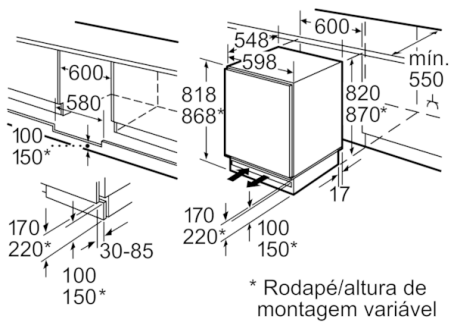

**Serie | 6, Frigorífico integrável debaixo de bancada, 82 x 60 cm
KUR15A65**

Espaço para ligação eléctrica na parte lateral direita ou à esquerda ao lado do aparelho.
Entrada e saída de ar no rodapé.

Medidas em mm