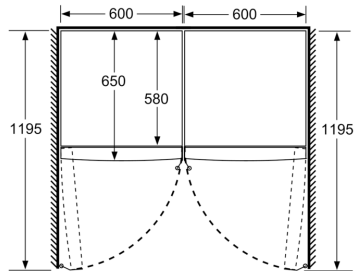

CONSERVAÇÃO

- Gaveta VitaFresh com regulação de humidade, ideal para frutas e legumes

MEDIDAS

- Aparelho (A x L x P sem puxador): 186 x 60 x 65 cm

INFORMAÇÃO TÉCNICA

- Classe Climática: SN-T
- Porta com sentido de abertura à esquerda, permutável
- Pés frontais ajustáveis em altura e rodas traseiras
- Abertura da porta a 90°
- Voltagem: 220 - 240 V

Serie 4, Frigorífico de instalação livre, 186 x 60 cm, Inox (com anti-dedadas) KSV36VIEP

	a	b	c	d	e	f
KSW36, GSD36	187					
KSV36, KSF36, GSN36, GSV36	186					
KSV33, GSN33, GSV33	176	60	65	58	60	119.5
KSV29, GSN29, GSV29	161					
GSV24	146					
GSN51	161					
GSN54	176	70	78	70	70	142
GSN58	191					

- a Altura
b Largura
c Profundidade com a porta fechada, sem puxador e sem peça distanciadora
d Profundidade do armário sem peça distanciadora
e Largura com a porta aberta, sem puxador
f Profundidade com a porta aberta, sem puxador e sem peça distanciadora

Medidas em cm

Medidas em mm

Medidas em mm