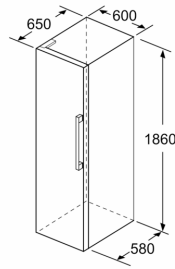

Serie 4, Frigorífico de instalação livre, 186 x 60 cm, Inox (com anti-dedadas) KSV36VIEP

	a	b	c	d	e	f
KSW36, GSD36	187					
KSV36, KSF36, GSN36, GSV36	186					
KSV33, GSN33, GSV33	176	60	65	58	60	119.5
KSV29, GSN29, GSV29	161					
GSV24	146					
GSN51	161					
GSN54	176	70	78	70	70	142
GSN58	191					

1. a Altura
   b Largura
   c Profundidade com a porta fechada, sem puxador e sem peça distanciadora
   d Profundidade do armário sem peça distanciadora
   e Largura com a porta aberta, sem puxador
   f Profundidade com a porta aberta, sem puxador e sem peça distanciadora

Medidas em cm

Medidas em mm