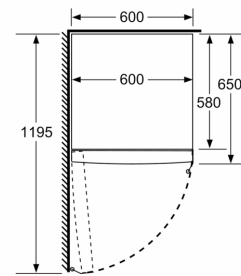

CONSERVAÇÃO

- Gaveta VitaFresh com regulação de humidade, ideal para frutas e legumes

MEDIDAS

- Aparelho (A x L x P sem puxador): 186 x 60 x 65 cm

INFORMAÇÃO TÉCNICA

- Classe Climática: SN-T
- Porta com sentido de abertura à esquerda, permutável
- Pés frontais ajustáveis em altura e rodas traseiras
- Abertura da porta a 90°
- Voltagem: 220 - 240 V

Serie 4, Frigorífico de instalação livre, 186 x 60 cm, Inox (com anti-dedadas) KSV36VIEP

	a	b	c	d	e	f
KSW36, GSD36	187					
KSV36, KSF36, GSN36, GSV36	186					
KSV33, GSN33, GSV33	176	60	65	58	60	119.5
KSV29, GSN29, GSV29	161					
GSV24	146					
GSN51	161					
GSN54	176	70	78	70	70	142
GSN58	191					

Medidas em cm

Medidas em mm

Medidas em mm