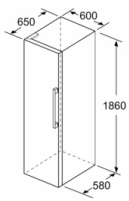

Serie 4, Frigorífico de instalação livre, 186 x 60 cm, Inox (com anti-dedadas) KSV36VI3P

Medidas em mm

	a	b	c	d	e	f
KSW36, GSD36	187					
KSV36, KSF36, GSN36, GSV36	186					
KSV33, GSN33, GSV33	176	60	65	58	60	119,5
KSV29, GSN29, GSV29	161					
GSV24	146					
GSN51	161					
GSN54	176	70	78	70	70	142
GSN58	191					

Medidas em cm