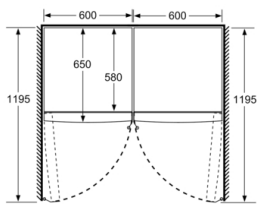

Medidas em mm