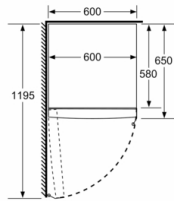

Serie 4, Frigorífico de instalação livre, 186 x 60 cm, Inox (com anti-dedadas) KSV36VI3P

Medidas em mm

	a	b	c	d	e	f
KSW36, GSD36	187					
KSV36, KSF36, GSN36, GSV36	186					
KSV33, GSN33, GSV33	176	60	65	58	60	119,5
KSV29, GSN29, GSV29	161					
GSV24	146					
GSN51	161					
GSN54	176	70	78	70	70	142
GSN58	191					

Medidas em cm