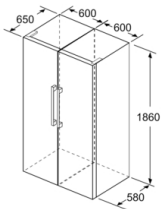

Medidas em mm