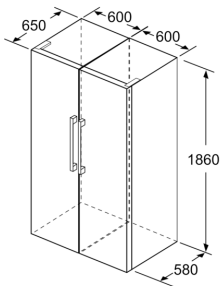

Medidas em mm