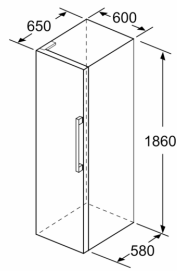

ACESSÓRIOS

- Suporte para ovos

Serie 6, Frigorífico de instalação livre, 186 x 60 cm, Inox (com anti-dedadas) KSV36AIEP

| | a | b | c | d | e | f |
|----------------------------|-----|----|----|----|----|-------|
| KSW36, GSD36 | 187 | | | | | |
| KSV36, KSF36, GSN36, GSV36 | 186 | | | | | |
| KSV33, GSN33, GSV33 | 176 | 60 | 65 | 58 | 60 | 119.5 |
| KSV29, GSN29, GSV29 | 161 | | | | | |
| GSV24 | 146 | | | | | |
| GSN51 | 161 | | | | | |
| GSN54 | 176 | 70 | 78 | 70 | 70 | 142 |
| GSN58 | 191 | | | | | |

- a Altura
b Largura
c Profundidade com a porta fechada, sem puxador e sem peça distanciadora
d Profundidade do armário sem peça distanciadora
e Largura com a porta aberta, sem puxador
f Profundidade com a porta aberta, sem puxador e sem peça distanciadora

Medidas em cm

Medidas em mm

Medidas em mm