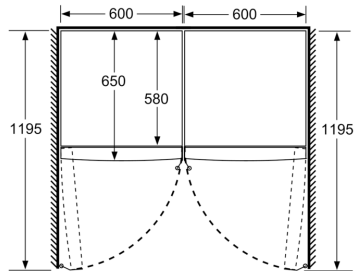

ACESSÓRIOS

- Suporte para ovos

Serie 6, Frigorífico de instalação livre, 186 x 60 cm, Inox (com anti-dedadas) KSV36AIEP

| | a | b | c | d | e | f |
|----------------------------|-----|----|----|----|----|-------|
| KSW36, GSD36 | 187 | | | | | |
| KSV36, KSF36, GSN36, GSV36 | 186 | | | | | |
| KSV33, GSN33, GSV33 | 176 | 60 | 65 | 58 | 60 | 119.5 |
| KSV29, GSN29, GSV29 | 161 | | | | | |
| GSV24 | 146 | | | | | |
| GSN51 | 161 | | | | | |
| GSN54 | 176 | 70 | 78 | 70 | 70 | 142 |
| GSN58 | 191 | | | | | |

- a Altura
b Largura
c Profundidade com a porta fechada, sem puxador e sem peça distanciadora
d Profundidade do armário sem peça distanciadora
e Largura com a porta aberta, sem puxador
f Profundidade com a porta aberta, sem puxador e sem peça distanciadora

Medidas em cm

Medidas em mm

Medidas em mm