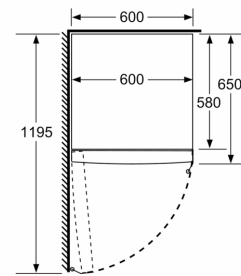

ACESSÓRIOS

- Suporte para ovos

Serie 6, Frigorífico de instalação livre, 186 x 60 cm, Inox (com anti-dedadas) KSV36AIEP

| | a | b | c | d | e | f |
|----------------------------|-----|----|----|----|----|-------|
| KSW36, GSD36 | 187 | | | | | |
| KSV36, KSF36, GSN36, GSV36 | 186 | | | | | |
| KSV33, GSN33, GSV33 | 176 | 60 | 65 | 58 | 60 | 119.5 |
| KSV29, GSN29, GSV29 | 161 | | | | | |
| GSV24 | 146 | | | | | |
| GSN51 | 161 | | | | | |
| GSN54 | 176 | 70 | 78 | 70 | 70 | 142 |
| GSN58 | 191 | | | | | |

- a Altura
b Largura
c Profundidade com a porta fechada, sem puxador e sem peça distanciadora
d Profundidade do armário sem peça distanciadora
e Largura com a porta aberta, sem puxador
f Profundidade com a porta aberta, sem puxador e sem peça distanciadora

Medidas em cm

Medidas em mm

Medidas em mm