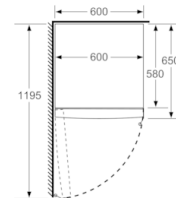

CONSERVAÇÃO

- Gaveta VitaFresh com regulação de humidade, ideal para frutas e legumes

MEDIDAS

- Aparelho (A x L x P sem puxador): 176 x 60 x 65 cm

INFORMAÇÃO TÉCNICA

- Porta com sentido de abertura à esquerda, permutável
- Pés frontais ajustáveis em altura e rodas traseiras
- Abertura da porta a 90°
- Classe climática: SN-T
- Potência de ligação 90 W
- Voltagem: 220 - 240 V

Serie | 4, Frigorífico de instalação livre, 176 x 60 cm, Branco KSV33VW3P

	a	b	c	d	e	f
KSW36, GSD36	187					
KSV36, KSF36, GSN36, GSV36	186					
KSV33, GSN33, GSV33	176	60	65	58	60	119.5
KSV29, GSN29, GSV29	161					
GSV24	146					
GSN51	161					
GSN54	176	70	78	70	70	142
GSN58	191					

- a Altura
b Largura
c Profundidade com a porta fechada, sem puxador e sem peça distanciadora
d Profundidade do armário sem peça distanciadora
e Largura com a porta aberta, sem puxador
f Profundidade com a porta aberta, sem puxador e sem peça distanciadora

Medidas em cm

Medidas em mm