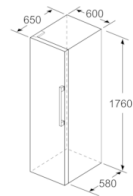

Serie | 4, Frigorífico de instalação livre, 176 x 60 cm, Branco KSV33VW3P

	a	b	c	d	e	f
KSW36, GSD36	187					
KSV36, KSF36, GSN36, GSV36	186					
KSV33, GSN33, GSV33	176	60	65	58	60	119.5
KSV29, GSN29, GSV29	161					
GSV24	146					
GSN51	161					
GSN54	176	70	78	70	70	142
GSN58	191					

1. a Altura
   b Largura
   c Profundidade com a porta fechada, sem puxador e sem peça distanciadora
   d Profundidade do armário sem peça distanciadora
   e Largura com a porta aberta, sem puxador
   f Profundidade com a porta aberta, sem puxador e sem peça distanciadora

Medidas em cm

Medidas em mm