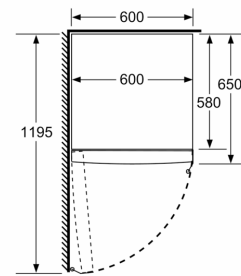

MEDIDAS

- Aparelho (A x L x P sem puxador): 186 x 60 x 65 cm

INFORMAÇÃO TÉCNICA

- Classe Climática: SN-T
- Porta com sentido de abertura à esquerda, permutável
- Pés frontais ajustáveis em altura e rodas traseiras
- Abertura da porta a 90°
- Pega de transporte
- Voltagem: 220 - 240 V

ACESSÓRIOS

- Suporte para ovos

Serie 8, Frigorífico de instalação livre, 186 x 60 cm, Inox (com anti-dedadas) KSF36PIDP

	a	b	c	d	e	f
KSW36, GSD36	187					
KSV36, KSF36, GSN36, GSV36	186					
KSV33, GSN33, GSV33	176	60	65	58	60	119.5
KSV29, GSN29, GSV29	161					
GSV24	146					
GSN51	161					
GSN54	176	70	78	70	70	142
GSN58	191					

- a Altura
b Largura
c Profundidade com a porta fechada, sem puxador e sem peça distanciadora
d Profundidade do armário sem peça distanciadora
e Largura com a porta aberta, sem puxador
f Profundidade com a porta aberta, sem puxador e sem peça distanciadora

Medidas em cm

Medidas em mm

Medidas em mm