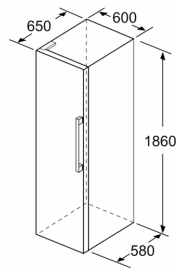

MEDIDAS

- Aparelho (A x L x P sem puxador): 186 x 60 x 65 cm

INFORMAÇÃO TÉCNICA

- Classe Climática: SN-T
- Porta com sentido de abertura à esquerda, permutável
- Pés frontais ajustáveis em altura e rodas traseiras
- Abertura da porta a 90°
- Pega de transporte
- Voltagem: 220 - 240 V

ACESSÓRIOS

- Suporte para ovos

Serie 8, Frigorífico de instalação livre, 186 x 60 cm, Inox (com anti-dedadas) KSF36PIDP

	a	b	c	d	e	f
KSW36, GSD36	187					
KSV36, KSF36, GSN36, GSV36	186					
KSV33, GSN33, GSV33	176	60	65	58	60	119.5
KSV29, GSN29, GSV29	161					
GSV24	146					
GSN51	161					
GSN54	176	70	78	70	70	142
GSN58	191					

- a Altura
b Largura
c Profundidade com a porta fechada, sem puxador e sem peça distanciadora
d Profundidade do armário sem peça distanciadora
e Largura com a porta aberta, sem puxador
f Profundidade com a porta aberta, sem puxador e sem peça distanciadora

Medidas em cm

Medidas em mm

Medidas em mm