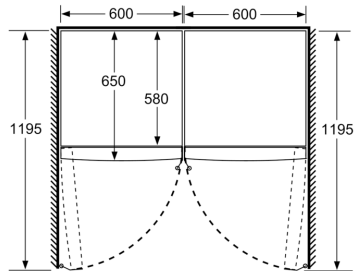

MEDIDAS

- Aparelho (A x L x P sem puxador): 186 x 60 x 65 cm

INFORMAÇÃO TÉCNICA

- Classe Climática: SN-T
- Porta com sentido de abertura à esquerda, permutável
- Pés frontais ajustáveis em altura e rodas traseiras
- Abertura da porta a 90°
- Pega de transporte
- Voltagem: 220 - 240 V

ACESSÓRIOS

- Suporte para ovos

Serie 8, Frigorífico de instalação livre, 186 x 60 cm, Inox (com anti-dedadas) KSF36PIDP

	a	b	c	d	e	f
KSW36, GSD36	187					
KSV36, KSF36, GSN36, GSV36	186					
KSV33, GSN33, GSV33	176	60	65	58	60	119.5
KSV29, GSN29, GSV29	161					
GSV24	146					
GSN51	161					
GSN54	176	70	78	70	70	142
GSN58	191					

- a Altura
b Largura
c Profundidade com a porta fechada, sem puxador e sem peça distanciadora
d Profundidade do armário sem peça distanciadora
e Largura com a porta aberta, sem puxador
f Profundidade com a porta aberta, sem puxador e sem peça distanciadora

Medidas em cm

Medidas em mm

Medidas em mm