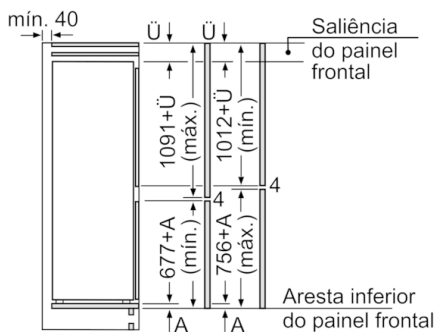

**Serie | 4, Combinado integrável, 177.2 x 54.1 cm**  
**KIV86VS30**

As medidas indicadas das portas dos móveis são válidas para uma junta de porta de 4 mm.  
 Medidas em mm