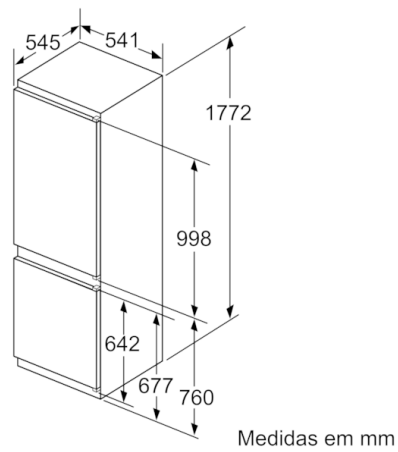

**Technical data**

Tipo de construção : Encastrar  
Opções do painel da porta : Impossível  
Largura do produto sem pegas desembalado. : 541 mm  
Profundidade : 545 mm  
Medidas do nicho para instalação : 1775.0 x 560 x 550 mm  
Peso líquido : 62,187 kg  
Classificação da ligação : 90 W  
Corrente : 10 A  
De que lado está montada a porta? : Direita reversível  
Voltagem : 220-240 V  
Frequência : 50 Hz  
Certificados de aprovação : CE, VDE  
Comprimento do cabo de alimentação eléctrica : 230 cm  
Autonomia em caso de falha de energia (h) : 24 h  
Número de compressores : 1  
N.º de circuitos de frio independentes : 1  
Ventilador interior da secção do frigorífico : Não  
Sentido de abertura da porta reversível : Sim  
Número de prateleiras ajustáveis no compartimento de refrigeração : 3  
Prateleiras para garrafas : Não  
Código EAN : 4242002839523  
Marca : Bosch  
Nome do produto / Código comercial : KIV86VS30  
Consumo de energia anual - NOVO (2010/30/EC) : 231,00 kWh/annum  
Capacidade líquida do frigorífico - novo (2010/30/EC) : 191 l  
Capacidade líquida do congelador - novo (2010/30/EC) : 76 l  
Sistema de descongelação : Não  
Capacidade de congelação) - novo (2010/30/EC) : 4 kg/24h  
Classe climática : SN-T  
Nível de ruído : 38 dB  
Tipo de instalação : Totalmente integrado

**CONGELADOR**

- Capacidade útil do congelador: 76 litros
- Opção Super Congelação, com desligar automático
- 3 gavetas transparentes, incluindo 1 BigBox

**MEDIDAS**

- Nicho (A x L x P): 177.5 cm x 56.0 cm x 55.0 cm
- Aparelho (A x L x P sem puxador): 177.2 x 54.1 x 54.5 cm

**Serie | 4, Combinado integrável, 177.2 x 54.1 cm**  
**KIV86VS30**

As medidas indicadas das portas dos móveis são válidas para uma junta de porta de 4 mm.  
 Medidas em mm