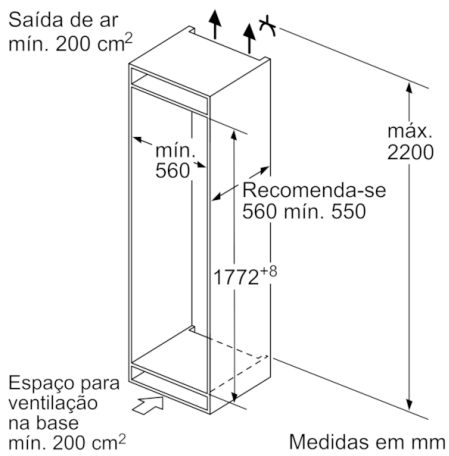

**Technical data**

Tipo de construção : Encastrar  
Opções do painel da porta : Impossível  
Largura do produto sem pegas desembalado. : 541 mm  
Profundidade : 545 mm  
Medidas do nicho para instalação : 1775.0 x 560 x 550 mm  
Peso líquido : 62,187 kg  
Classificação da ligação : 90 W  
Corrente : 10 A  
De que lado está montada a porta? : Direita reversível  
Voltagem : 220-240 V  
Frequência : 50 Hz  
Certificados de aprovação : CE, VDE  
Comprimento do cabo de alimentação eléctrica : 230 cm  
Autonomia em caso de falha de energia (h) : 24 h  
Número de compressores : 1  
N.º de circuitos de frio independentes : 1  
Ventilador interior da secção do frigorífico : Não  
Sentido de abertura da porta reversível : Sim  
Número de prateleiras ajustáveis no compartimento de refrigeração : 3  
Prateleiras para garrafas : Não  
Código EAN : 4242002839523  
Marca : Bosch  
Nome do produto / Código comercial : KIV86VS30  
Consumo de energia anual - NOVO (2010/30/EC) : 231,00 kWh/annum  
Capacidade líquida do frigorífico - novo (2010/30/EC) : 191 l  
Capacidade líquida do congelador - novo (2010/30/EC) : 76 l  
Sistema de descongelação : Não  
Capacidade de congelação) - novo (2010/30/EC) : 4 kg/24h  
Classe climática : SN-T  
Nível de ruído : 38 dB  
Tipo de instalação : Totalmente integrado

**CONGELADOR**

- Capacidade útil do congelador: 76 litros
- Opção Super Congelação, com desligar automático
- 3 gavetas transparentes, incluindo 1 BigBox

**MEDIDAS**

- Nicho (A x L x P): 177.5 cm x 56.0 cm x 55.0 cm
- Aparelho (A x L x P sem puxador): 177.2 x 54.1 x 54.5 cm

**Serie | 4, Combinado integrável, 177.2 x 54.1 cm**  
**KIV86VS30**

As medidas indicadas das portas dos móveis são válidas para uma junta de porta de 4 mm.  
 Medidas em mm