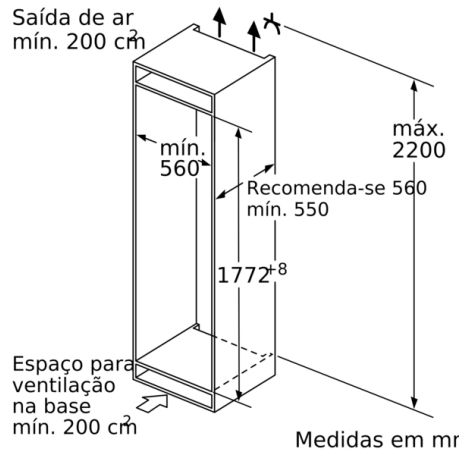

Medidas em mm