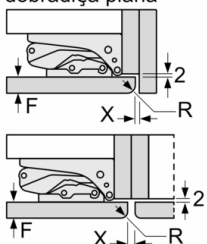

**Medidas em mm
Recomendação medidas da folga para dobradiça plana**

F	R	X
16-19	0-3	2,5
20	0-1	3
21	2-3	2,5
	0-1	3
22	2-3	2,5
	0	4
	1	3,5
	2-3	3

As medidas da folga recomendadas na tabela devem ser respeitadas para garantir uma abertura sem colisão da porta do aparelho e evitar danos no móvel de cozinha.