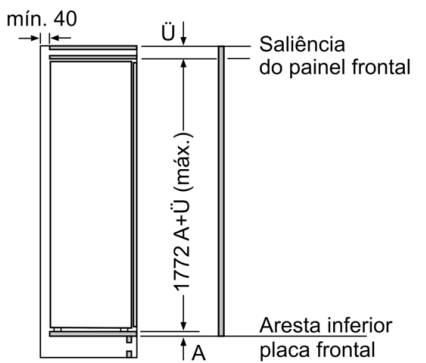

Medidas em mm

Peso máximo permitido das frentes do móvel

Portas do móvel montadas, que excedam o peso permitido, podem originar danos e falhas de funcionamento na dobradiça.

T: altura da porta do aparelho incluída Dobradiças em mm:	dobradiça não amortecida, Porta em kg:	dobradiça amortecida, Porta em kg:
1500-1750	22	22

**Medidas em mm
Recomendação medidas da folga para dobradiça plana**

F	R	X
16-19	0-3	2,5
20	0-1	3
21	2-3	2,5
	0-1	3
22	2-3	2,5
	0	4
	1	3,5
	2-3	3

As medidas da folga recomendadas na tabela devem ser respeitadas para garantir uma abertura sem colisão da porta do aparelho e evitar danos no móvel de cozinha.