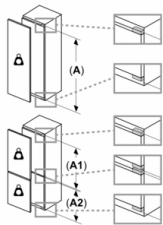

**Serie | 6, Frigorífico integrável, 177.5 x 56
cm, Porta com dobradiça fixa
KIR81AFE0**

Peso máximo admissível das frentes do móvel

Δ Peso

A: Altura da porta do aparelho inclusive dobradiça em mm

B: Dobradiça não compensada, frente do móvel em kg

C: Dobradiça compensada, frente do móvel em kg

A	B	C
1500-1750	22	22
720-1400	19	19
A1	15	19
A2	15	19