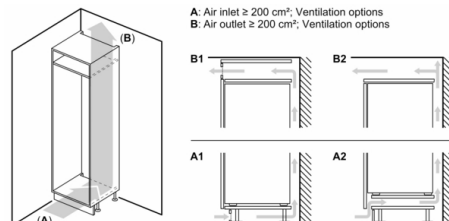

Serie | 6, Frigorífico integrável, 177.5 x 56 cm, Porta com dobradiça fixa KIR81AFE0

Peso máximo permitido das frentes do móvel

Portas do móvel montadas, que excedam o peso permitido, podem originar danos e falhas de funcionamento na dobradiça.

T: altura da porta do aparelho incluída Dobradiças em mm:	dobradiça não amortecida, Porta em kg:	dobradiça amortecida, Porta em kg:
1500-1750	22	22

**Medidas em mm
Recomendação medidas da folga para dobradiça plana**

F	R	X
16-19	0-3	2,5
20	0-1	3
21	2-3	2,5
	0-1	3
22	2-3	2,5
	0	4
	1	3,5
	2-3	3

As medidas da folga recomendadas na tabela devem ser respeitadas para garantir uma abertura sem colisão da porta do aparelho e evitar danos no móvel de cozinha.