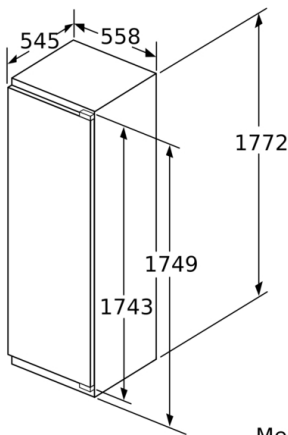

Serie | 6, Frigorífico integrável, 177.5 x 56 cm, Porta com dobradiça fixa KIR81AFE0

Medidas em mm