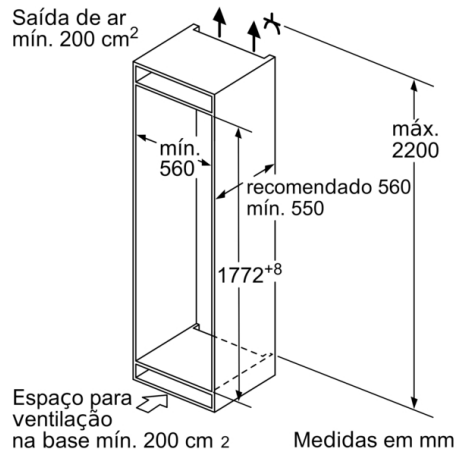

Serie | 6, Combinado integrável, 177.2 x 55.8 cm, Porta com dobradiça fixa KIN86AFF0