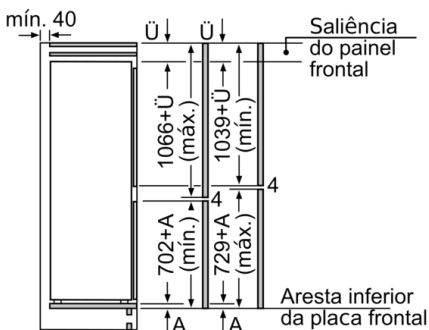

Serie | 6, Combinado integrável, 177.2 x 55.8 cm, Porta com dobradiça fixa KIN86AFF0