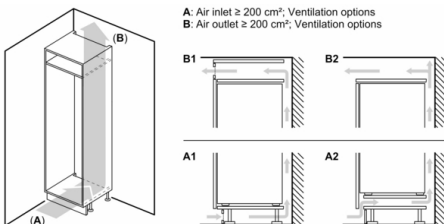

A	B	C
1500-1750	22	22	
720-1400	19	19	
A1	15	19	
A2	15	19