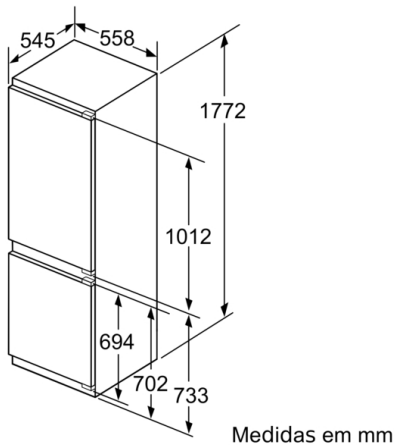

Serie | 6, Combinado integrável, 177.2 x 55.8 cm, Porta com dobradiça fixa KIN86AFF0