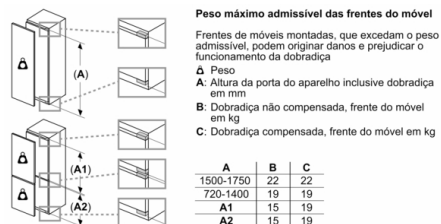

A	B	C
1500-1750	22	22	
720-1400	19	19	
A1	15	19	
A2	15	19