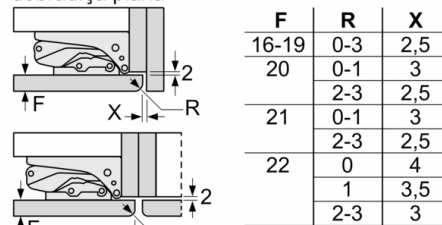

As dimensões da porta do móvel indicadas aplicam-se a uma junta de porta de 4 mm.

Medidas em mm

Medidas em mm
Recomendação medidas da folga para dobradiça plana

	F	R	X
16-19	0-3	2,5	
	20	0-1	3
21	2-3	2,5	
	22	0-1	3
22	2-3	2,5	
	0	4	
	1	3,5	
	2-3	3	

As medidas da folga recomendadas na tabela devem ser respeitadas para garantir uma abertura sem colisão da porta do aparelho e evitar danos no móvel de cozinha.