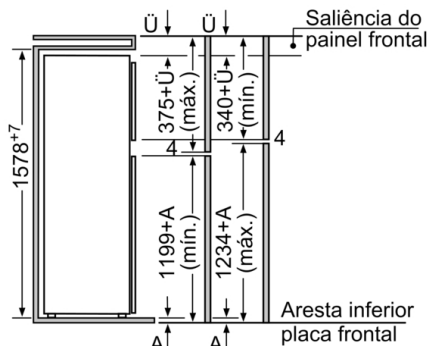

Technical data

Tipo de construção : Encastrar
Opções do painel da porta : Impossível
Largura do produto sem pegas desembalado. : 541 mm
Profundidade : 545 mm
Medidas do nicho para instalação : 1580 x 560 x 550 mm
Peso líquido : 53,521 kg
Classificação da ligação : 90 W
Corrente : 10 A
De que lado está montada a porta? : Direita reversível
Voltagem : 220-240 V
Frequência : 50 Hz
Certificados de aprovação : CE, VDE
Comprimento do cabo de alimentação eléctrica : 230 cm
Autonomia em caso de falha de energia (h) : 17 h
Número de compressores : 1
N.º de circuitos de frio independentes : 1
Ventilador interior da secção do frigorífico : Não
Sentido de abertura da porta reversível : Sim
Número de prateleiras ajustáveis no compartimento de refrigeração : 5
Prateleiras para garrafas : Não
Código EAN : 4242002660561
Marca : Bosch
Nome do produto / Código comercial : KID28V20FF
Consumo de energia anual - NOVO (2010/30/EC) : 256,00 kWh/annum
Capacidade líquida do frigorífico - novo (2010/30/EC) : 213 l
Capacidade líquida do congelador - novo (2010/30/EC) : 41 l
Sistema de descongelação : Não
Capacidade de congelação - novo (2010/30/EC) : 2 kg/24h
Classe climática : ST
Nível de ruído : 39 dB(A) re 1 pW
Tipo de instalação : Totalmente integrado

MEDIDAS

- Nicho (A x L x P): 158.0 cm x 56.0 cm x 55.0 cm
- Aparelho (A x L x P sem puxador): 157.8 x 54.1 x 54.5 cm

**Serie | 4, Frigorífico de 2 portas integrável,
157.8 x 54.1 cm
KID28V20FF**

As medidas indicadas para a porta do móvel são válidas para uma junta de porta de 4 mm. Em caso de utilização de outra largura de friso (máx. 14 mm), as medidas têm de ser ajustadas.