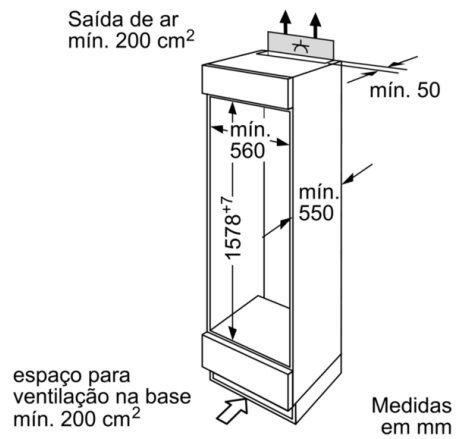

Technical data

Tipo de construção : Encastrar
Opções do painel da porta : Impossível
Largura do produto sem pegas desembalado. : 541 mm
Profundidade : 545 mm
Medidas do nicho para instalação : 1580 x 560 x 550 mm
Peso líquido : 53,521 kg
Classificação da ligação : 90 W
Corrente : 10 A
De que lado está montada a porta? : Direita reversível
Voltagem : 220-240 V
Frequência : 50 Hz
Certificados de aprovação : CE, VDE
Comprimento do cabo de alimentação eléctrica : 230 cm
Autonomia em caso de falha de energia (h) : 17 h
Número de compressores : 1
N.º de circuitos de frio independentes : 1
Ventilador interior da secção do frigorífico : Não
Sentido de abertura da porta reversível : Sim
Número de prateleiras ajustáveis no compartimento de refrigeração : 5
Prateleiras para garrafas : Não
Código EAN : 4242002660561
Marca : Bosch
Nome do produto / Código comercial : KID28V20FF
Consumo de energia anual - NOVO (2010/30/EC) : 256,00 kWh/annum
Capacidade líquida do frigorífico - novo (2010/30/EC) : 213 l
Capacidade líquida do congelador - novo (2010/30/EC) : 41 l
Sistema de descongelação : Não
Capacidade de congelação - novo (2010/30/EC) : 2 kg/24h
Classe climática : ST
Nível de ruído : 39 dB(A) re 1 pW
Tipo de instalação : Totalmente integrado

CONFORTO E SEGURANÇA

- Iluminação interior por LEDs

FRIGORÍFICO

- Capacidade útil do frigorífico: 213 litros
- Gaveta para legumes
- 1 prateleiras na porta

CONGELADOR

- Capacidade útil do congelador: 41 litros
- 1 prateleira de grelha, ajustável em altura

MEDIDAS

- Nicho (A x L x P): 158.0 cm x 56.0 cm x 55.0 cm
- Aparelho (A x L x P sem puxador): 157.8 x 54.1 x 54.5 cm

**Serie | 4, Frigorífico de 2 portas integrável,
157.8 x 54.1 cm
KID28V20FF**

As medidas indicadas para a porta do móvel são válidas para uma junta de porta de 4 mm. Em caso de utilização de outra largura de friso (máx. 14 mm), as medidas têm de ser ajustadas.