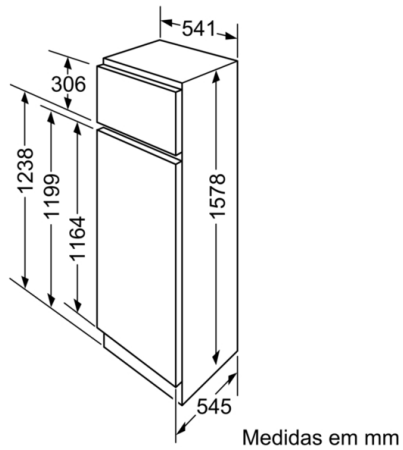

Technical data

Tipo de construção : Encastrar
Opções do painel da porta : Impossível
Largura do produto sem pegas desembalado. : 541 mm
Profundidade : 545 mm
Medidas do nicho para instalação : 1580 x 560 x 550 mm
Peso líquido : 53,521 kg
Classificação da ligação : 90 W
Corrente : 10 A
De que lado está montada a porta? : Direita reversível
Voltagem : 220-240 V
Frequência : 50 Hz
Certificados de aprovação : CE, VDE
Comprimento do cabo de alimentação eléctrica : 230 cm
Autonomia em caso de falha de energia (h) : 17 h
Número de compressores : 1
N.º de circuitos de frio independentes : 1
Ventilador interior da secção do frigorífico : Não
Sentido de abertura da porta reversível : Sim
Número de prateleiras ajustáveis no compartimento de refrigeração : 5
Prateleiras para garrafas : Não
Código EAN : 4242002660561
Marca : Bosch
Nome do produto / Código comercial : KID28V20FF
Consumo de energia anual - NOVO (2010/30/EC) : 256,00 kWh/annum
Capacidade líquida do frigorífico - novo (2010/30/EC) : 213 l
Capacidade líquida do congelador - novo (2010/30/EC) : 41 l
Sistema de descongelação : Não
Capacidade de congelação - novo (2010/30/EC) : 2 kg/24h
Classe climática : ST
Nível de ruído : 39 dB(A) re 1 pW
Tipo de instalação : Totalmente integrado

CONFORTO E SEGURANÇA

- Iluminação interior por LEDs

FRIGORÍFICO

- Capacidade útil do frigorífico: 213 litros
- Gaveta para legumes
- 1 prateleiras na porta

CONGELADOR

- Capacidade útil do congelador: 41 litros
- 1 prateleira de grelha, ajustável em altura

MEDIDAS

- Nicho (A x L x P): 158.0 cm x 56.0 cm x 55.0 cm
- Aparelho (A x L x P sem puxador): 157.8 x 54.1 x 54.5 cm

**Serie | 4, Frigorífico de 2 portas integrável,
157.8 x 54.1 cm
KID28V20FF**

As medidas indicadas para a porta do móvel são válidas para uma junta de porta de 4 mm. Em caso de utilização de outra largura de friso (máx. 14 mm), as medidas têm de ser ajustadas.